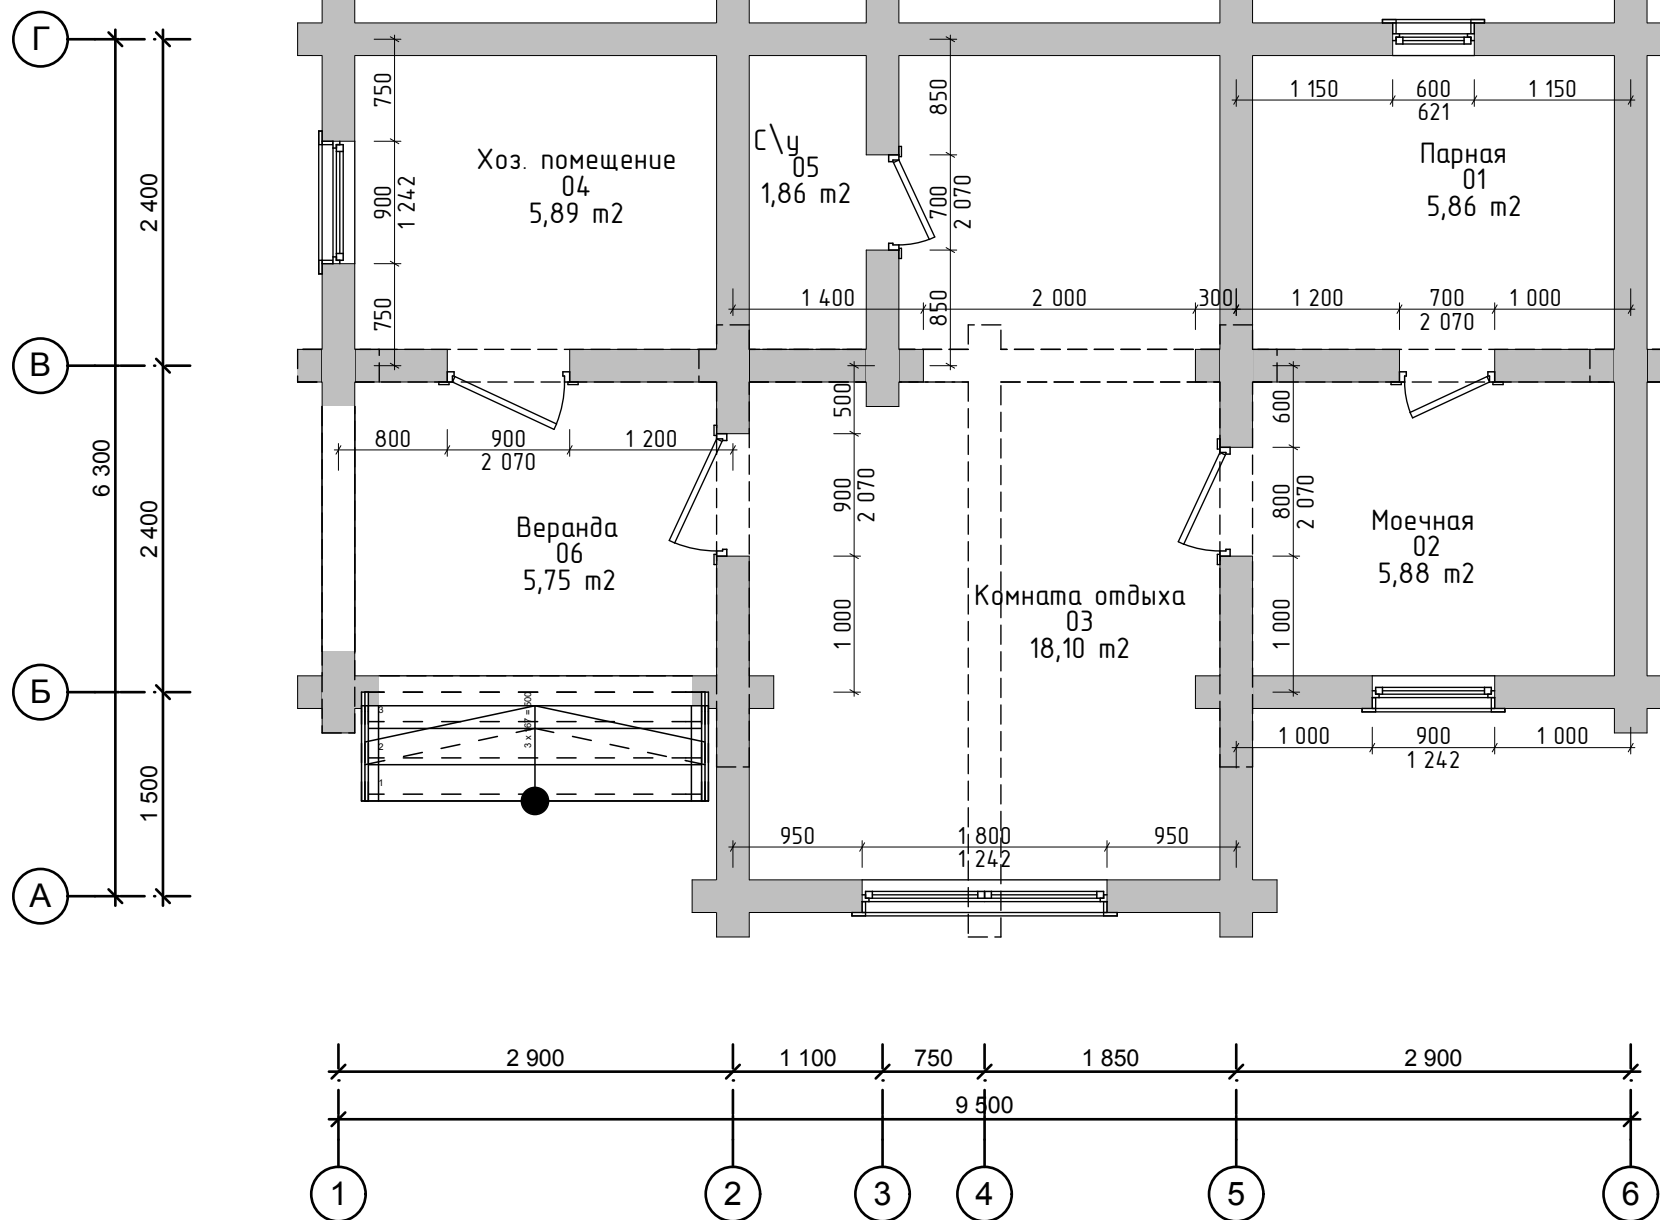

План первого этажа

Экспликация помещений		
№	Название зоны	Площадь, м ²
01	Парная	5,86
02	Моечная	5,88
03	Комната отдыха	18,10
04	Хоз. помещение	5,89
05	с\у	1,86
06	Веранда	5,75
		43,34 м ²

012.001.Б.004.240