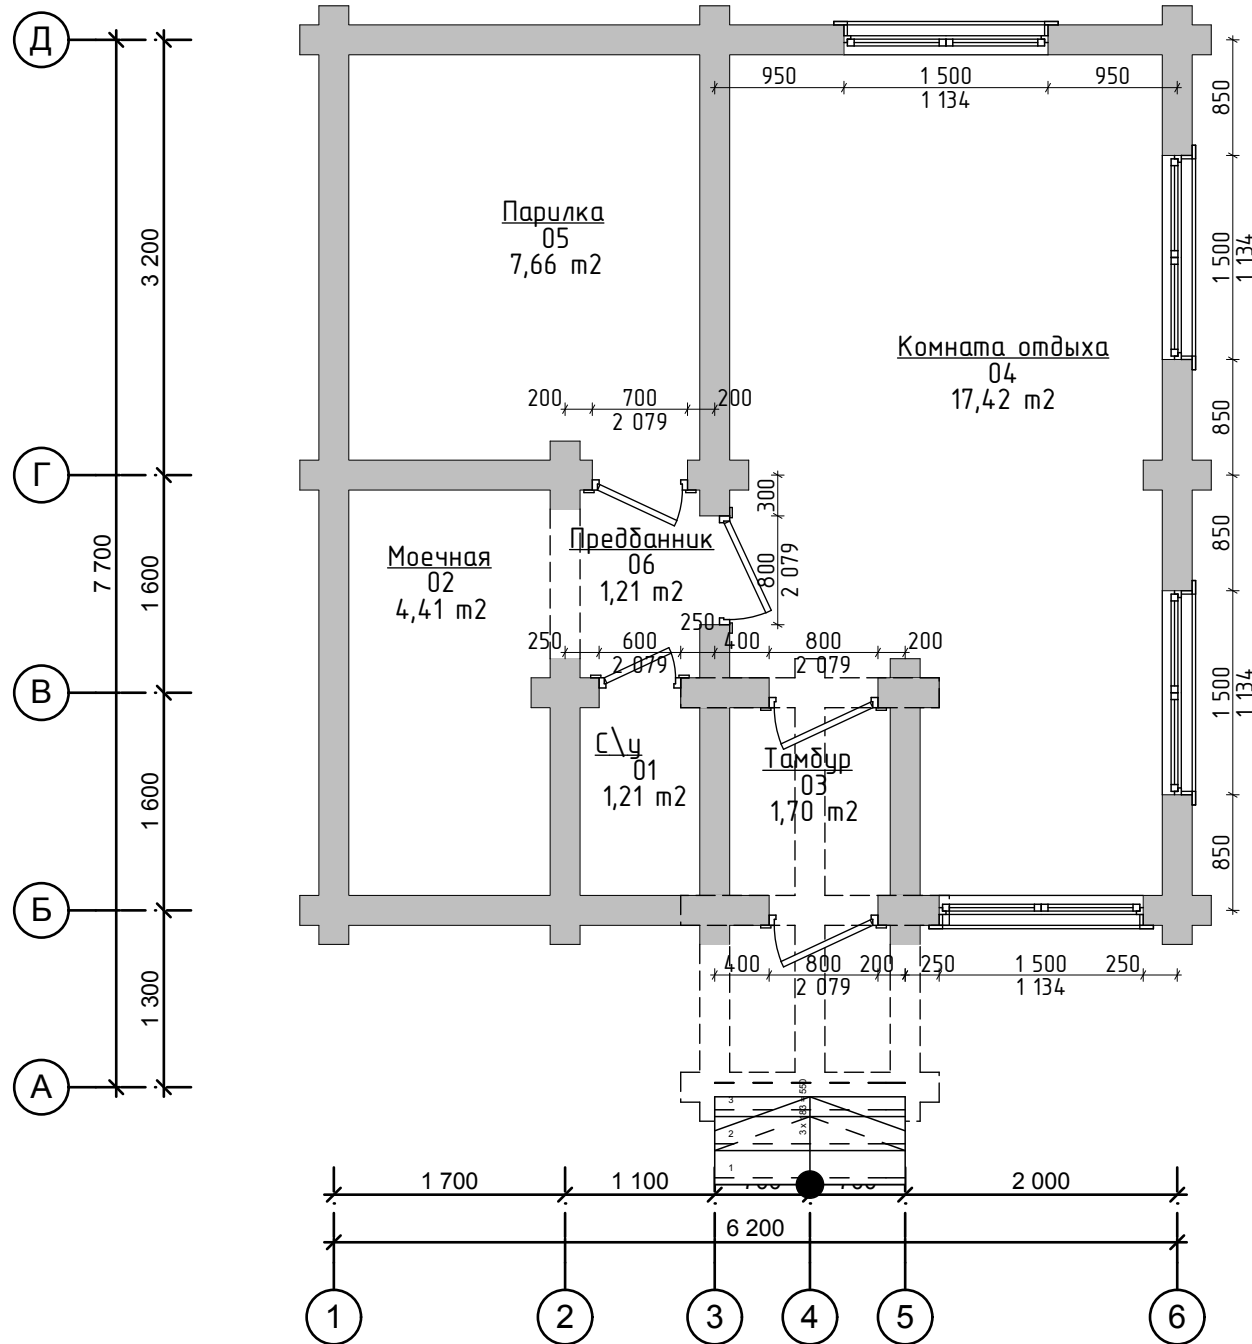

План первого этажа

Экспликация помещений

№	Название зоны	Площадь, м ²
01	С\у	1,21
02	Моечная	4,41
03	Тамбур	1,70
04	Комната отдыха	17,42
05	Парилка	7,66
06	Предбанник	1,21
		33,61 м ²