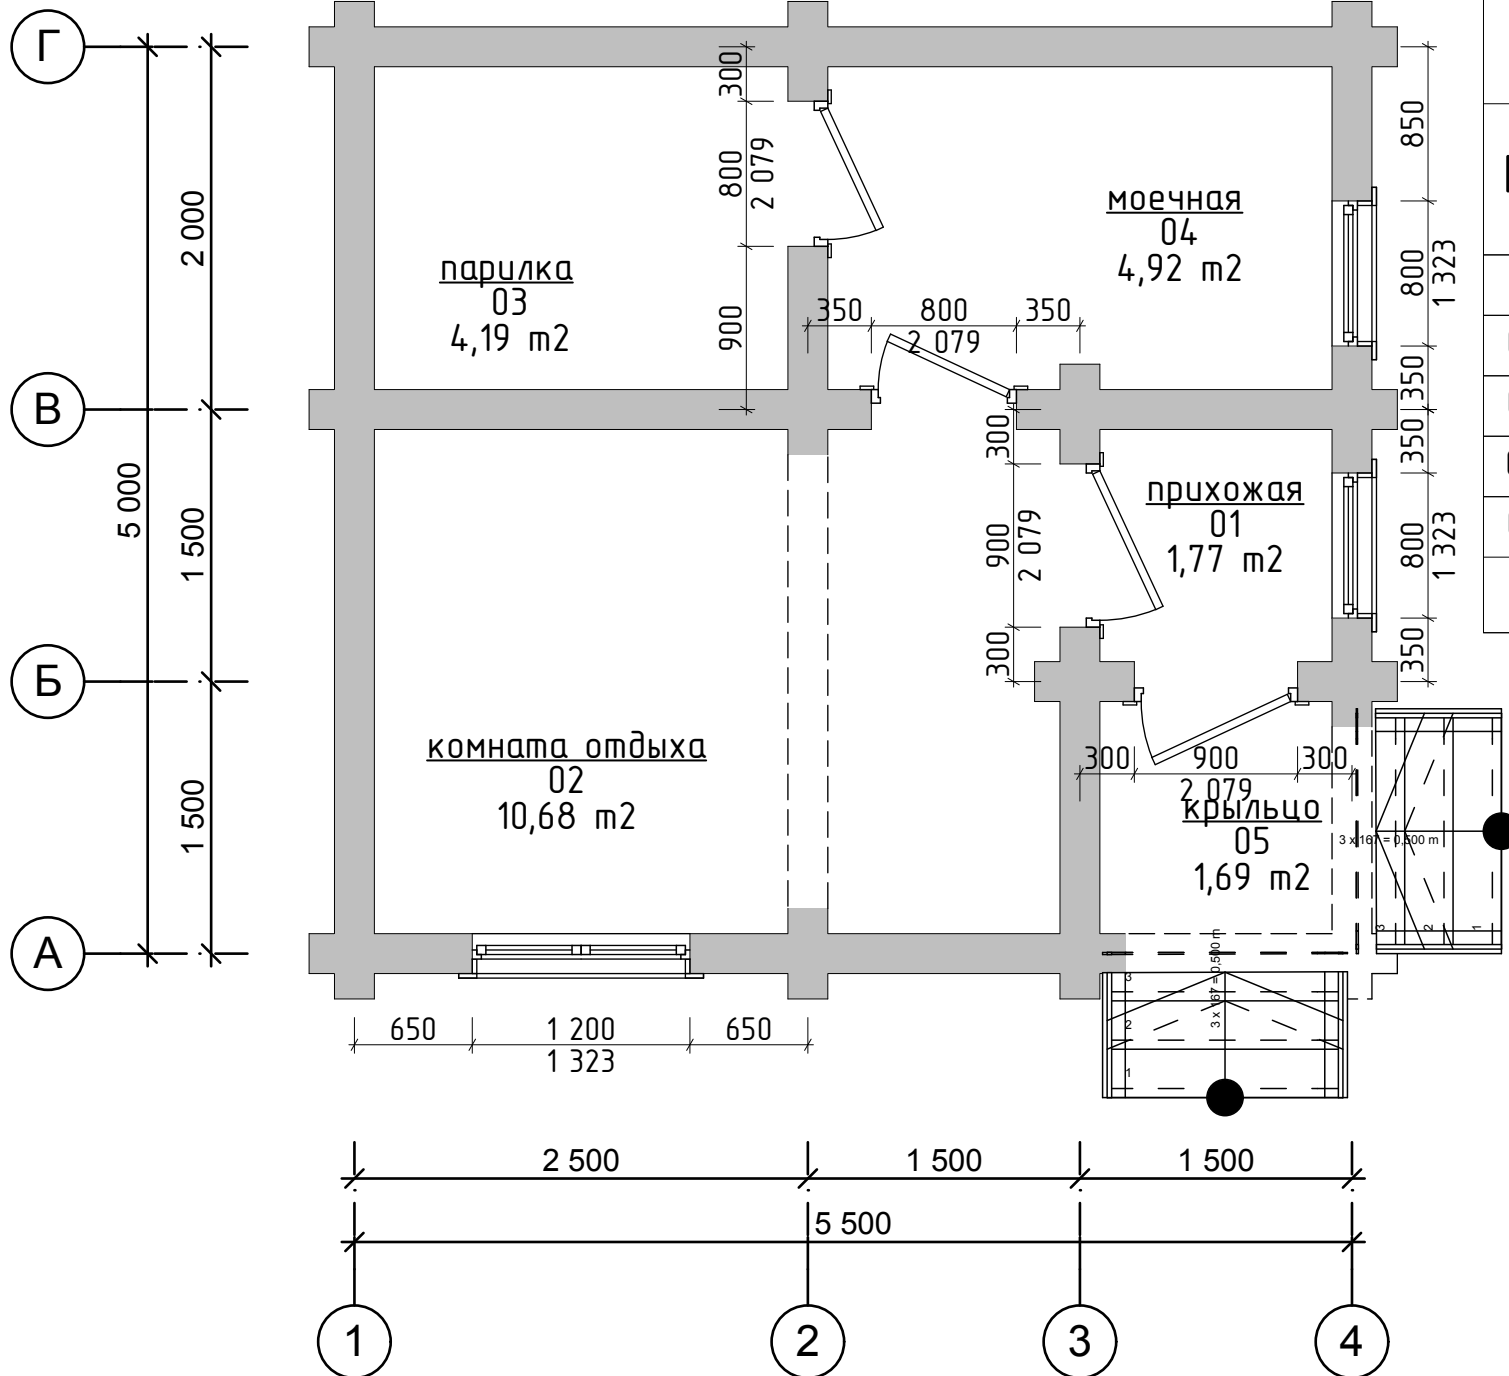

# План

## Экспликация помещений

| №  | Название зоны  | Площадь, м <sup>2</sup>   |
|----|----------------|---------------------------|
| 01 | прихожая       | 1,8                       |
| 02 | комната отдыха | 10,7                      |
| 03 | парилка        | 4,2                       |
| 04 | моечная        | 4,9                       |
| 05 | крыльцо        | 1,7                       |
|    |                | <b>23,3 м<sup>2</sup></b> |