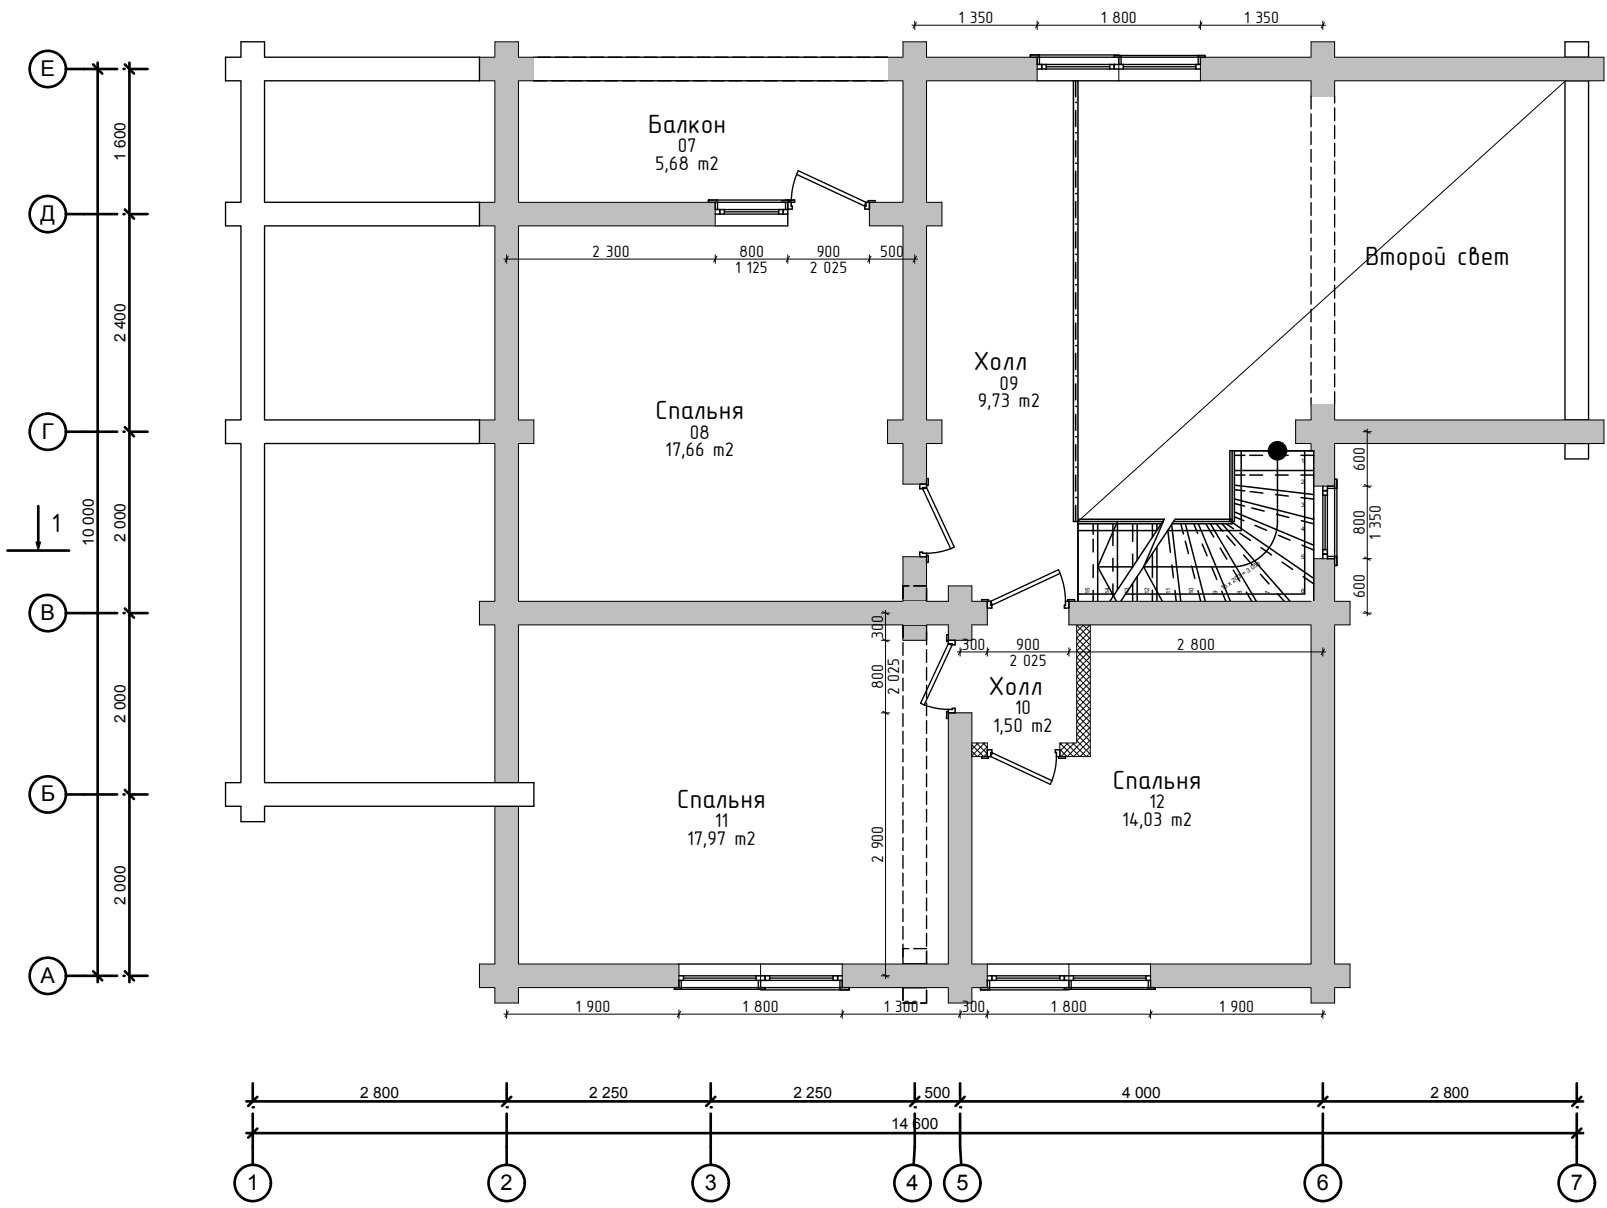

План второго этажа

№	Название зоны	Площадь, м ²
09	Холл	9,73
10	Холл	1,50
11	Спальня	17,97
12	Спальня	14,03
		66,57 м ²
		176,47 м ²