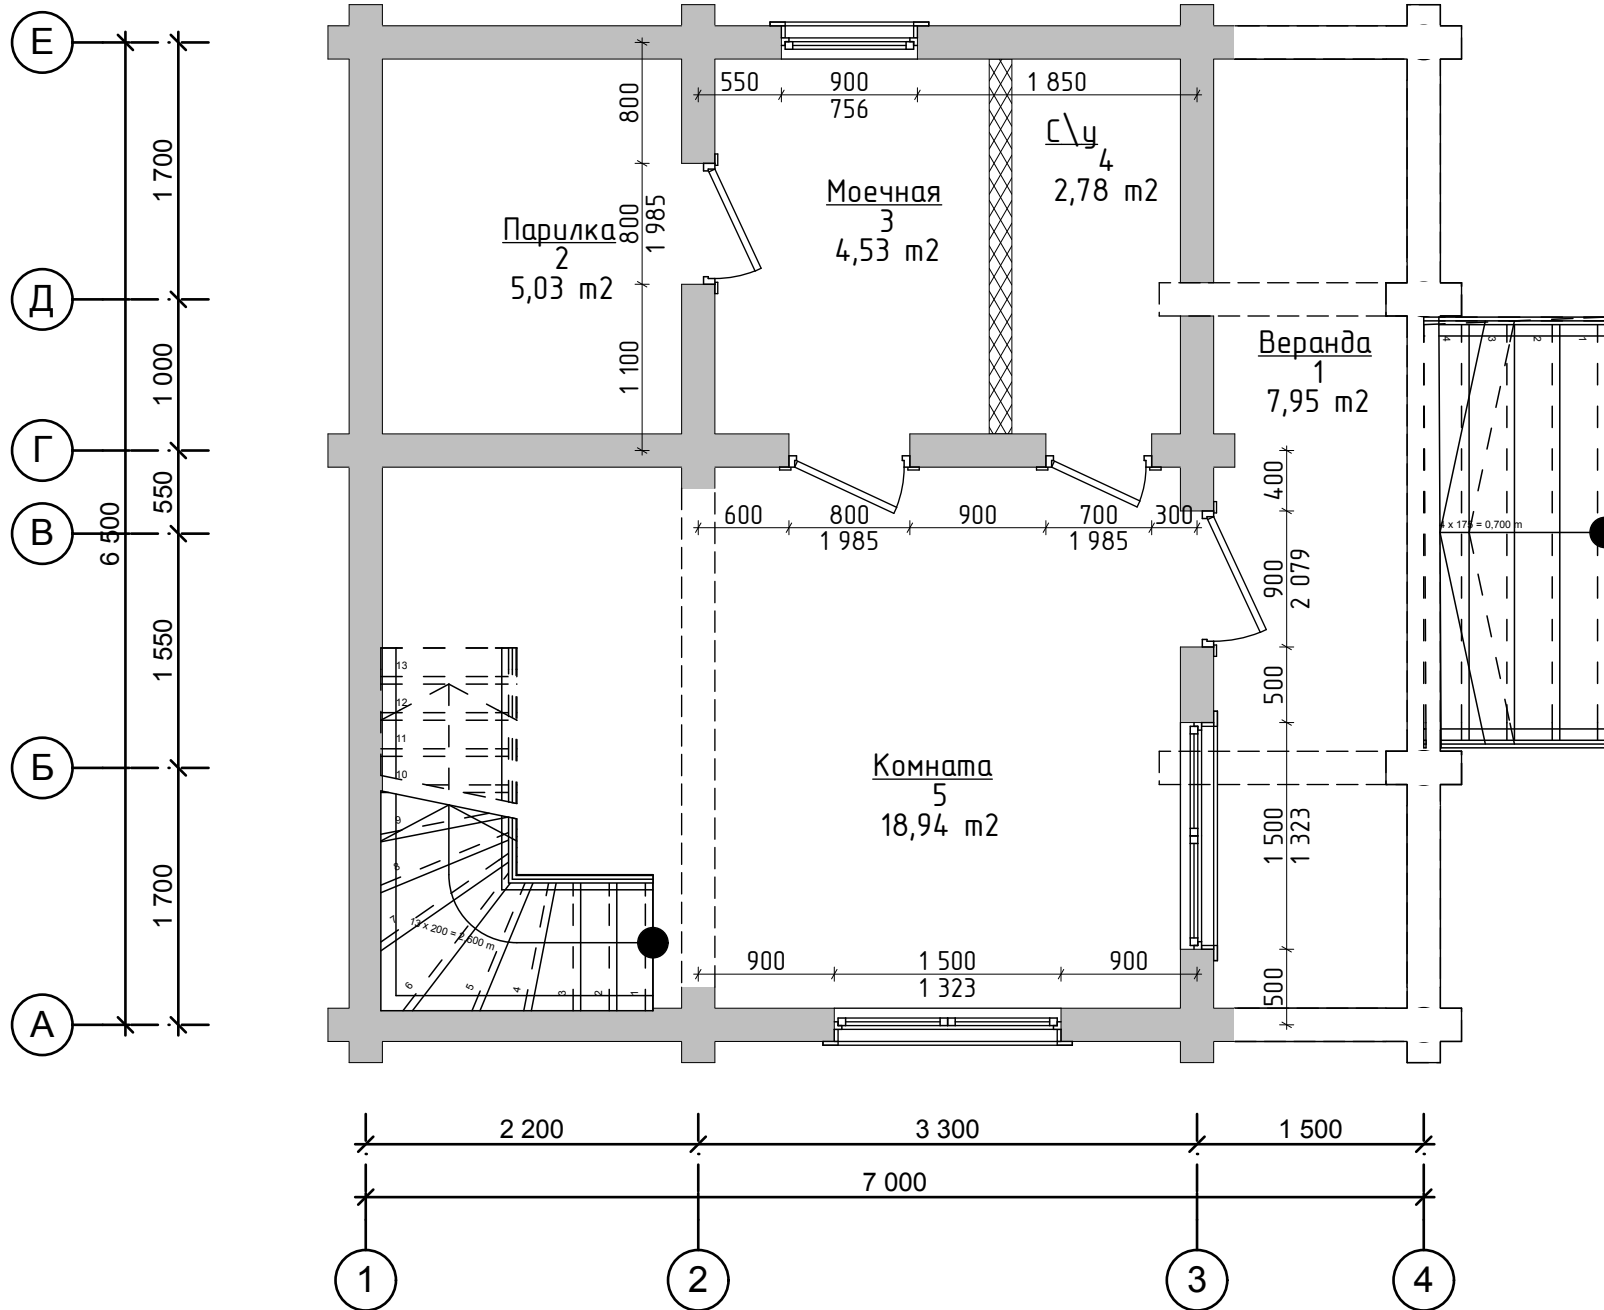

План первого этажа

| Экспликация помещений | | |
|-----------------------|---------------|-------------------------|
| № | Название зоны | Площадь, м ² |
| 1 | Веранда | 7,95 |
| 2 | Парилка | 5,03 |
| 3 | Моечная | 4,53 |
| 4 | С\у | 2,78 |
| 5 | Комната | 18,94 |
| | | 39,23 м ² |