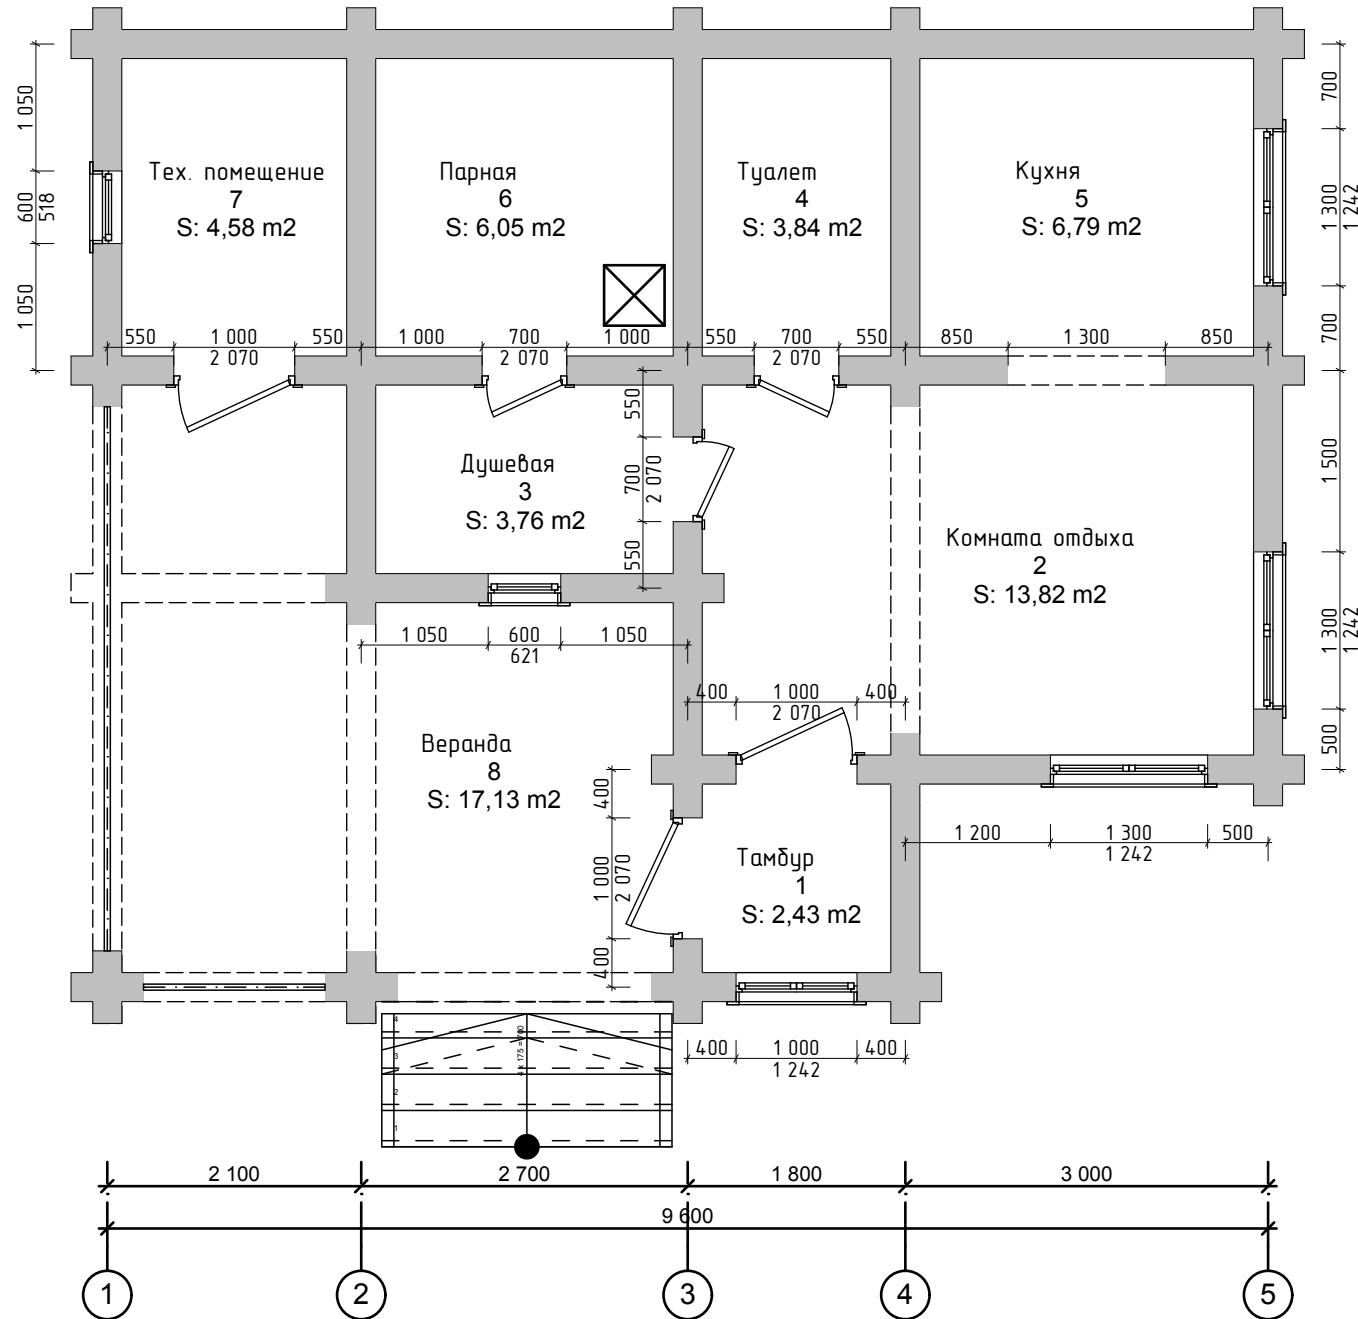

# План этажа

## Экспликация помещений

№	Название	Площадь
1	Тамбур	2,43
2	Комната отдыха	13,82
3	Душевая	3,76
4	Туалет	3,84
5	Кухня	6,79
6	Парная	6,05
7	Тех. помещение	4,58
8	Веранда	17,13
		<b>58,40 м<sup>2</sup></b>