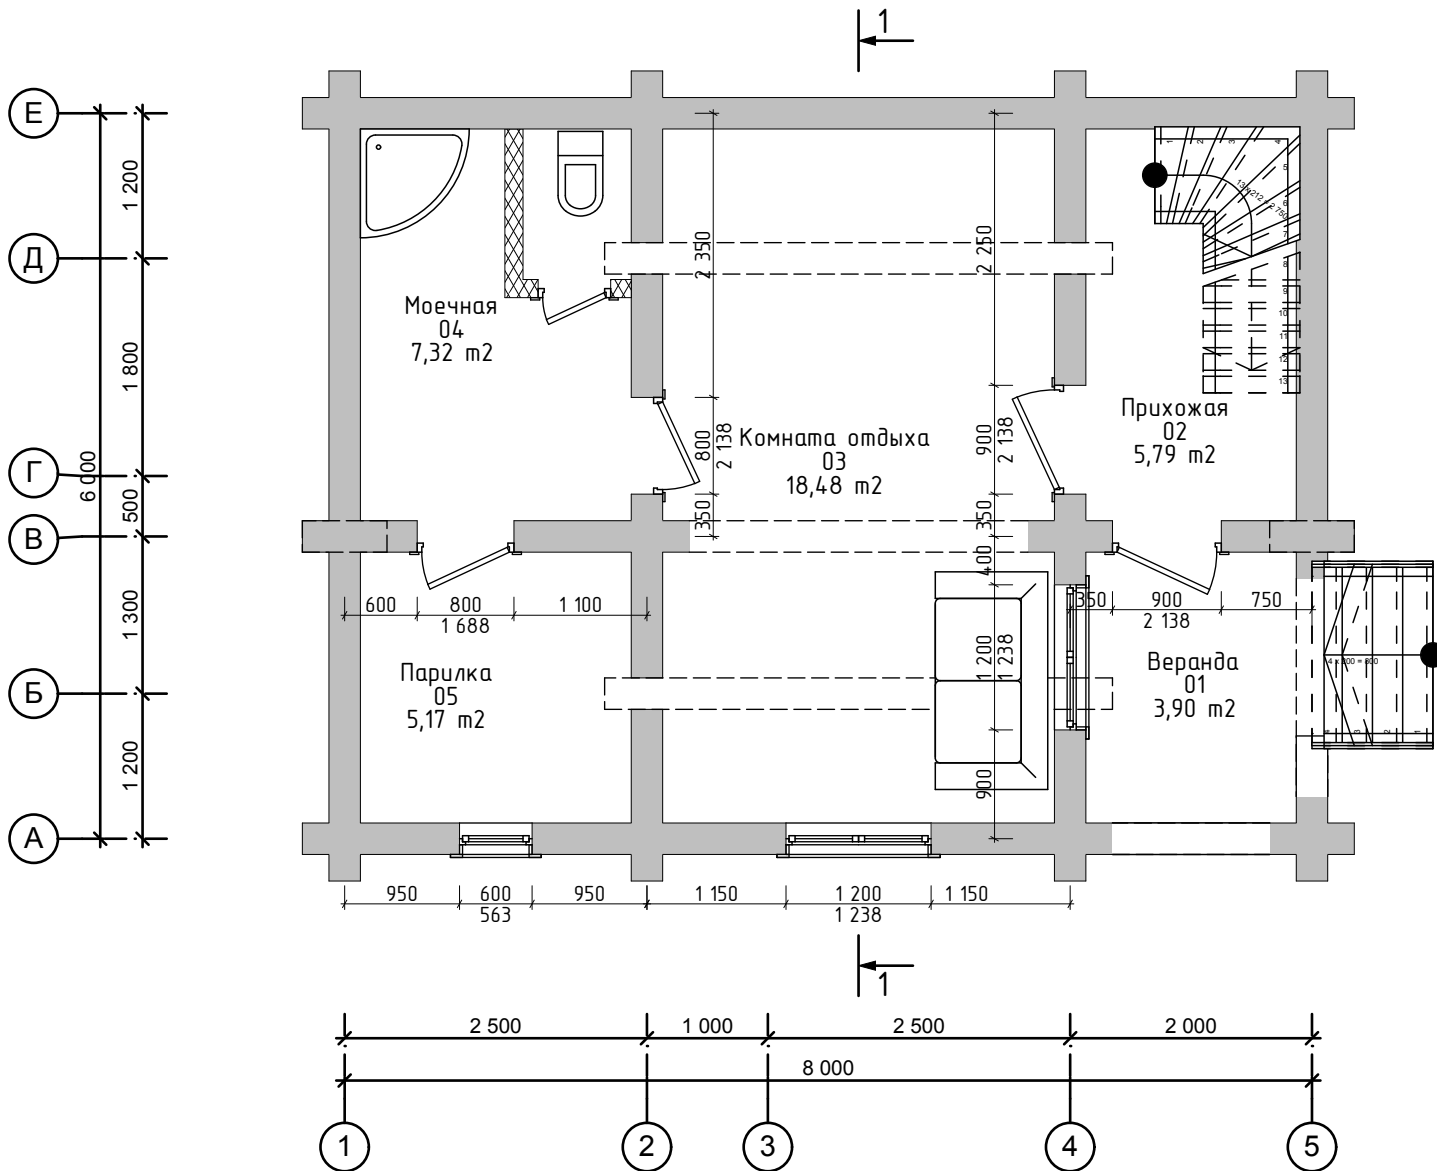

План первого этажа

Экспликация помещений

№	Название зоны	Площадь, м²
01	Веранда	3,90
02	Прихожая	5,79
03	Комната отдыха	18,48
04	Моечная	7,32
05	Парилка	5,17
		40,66 м²