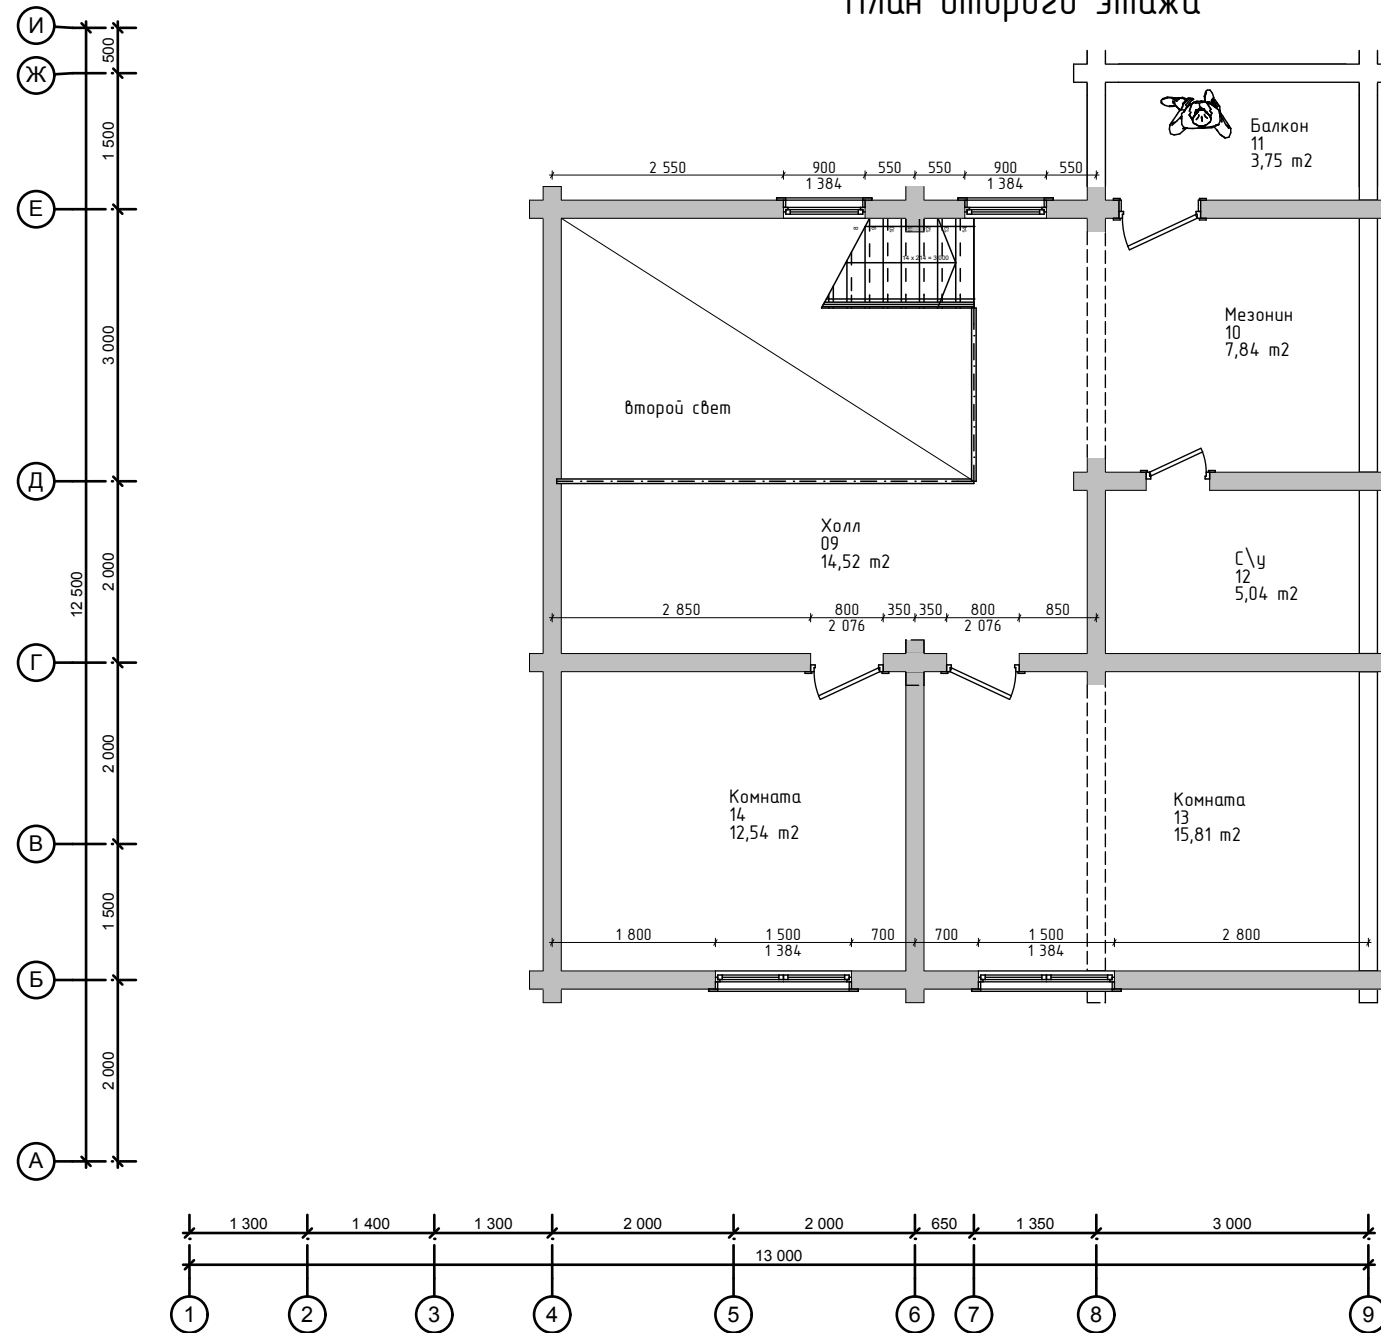

План второго этажа

Экспликация помещений

№	Название зоны	Площадь, м ²
09	Холл	14,52
10	Мезонин	7,84
11	Балкон	3,75
12	С\у	5,04
13	Комната	15,81
14	Комната	12,54
		59,50 м ²
		171,43 м ²

012.003.Д.003.200