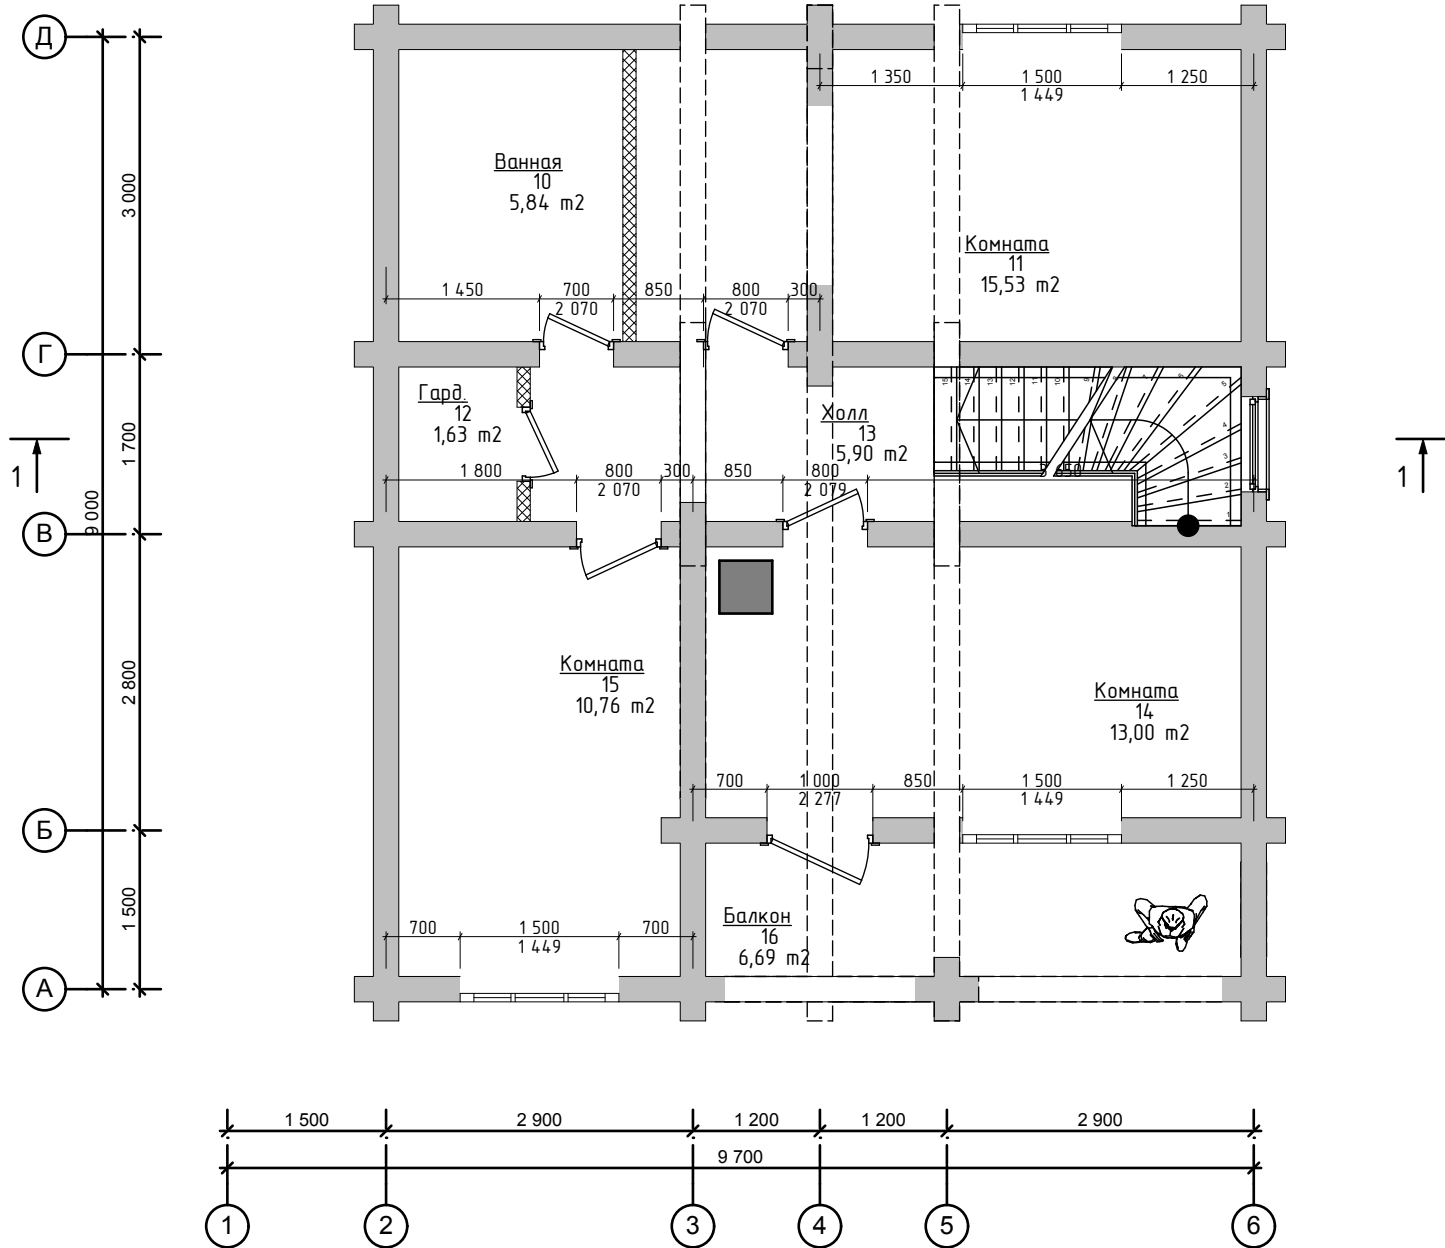

План второго этажа

Экспликация помещений

№	Название зоны	Площадь, м ²
10	Ванная	5,84
11	Комната	15,53
12	Гард.	1,63
13	Холл	5,90
14	Комната	13,00
15	Комната	10,76
16	Балкон	6,69
		59,35 м ²
		128,58 м ²