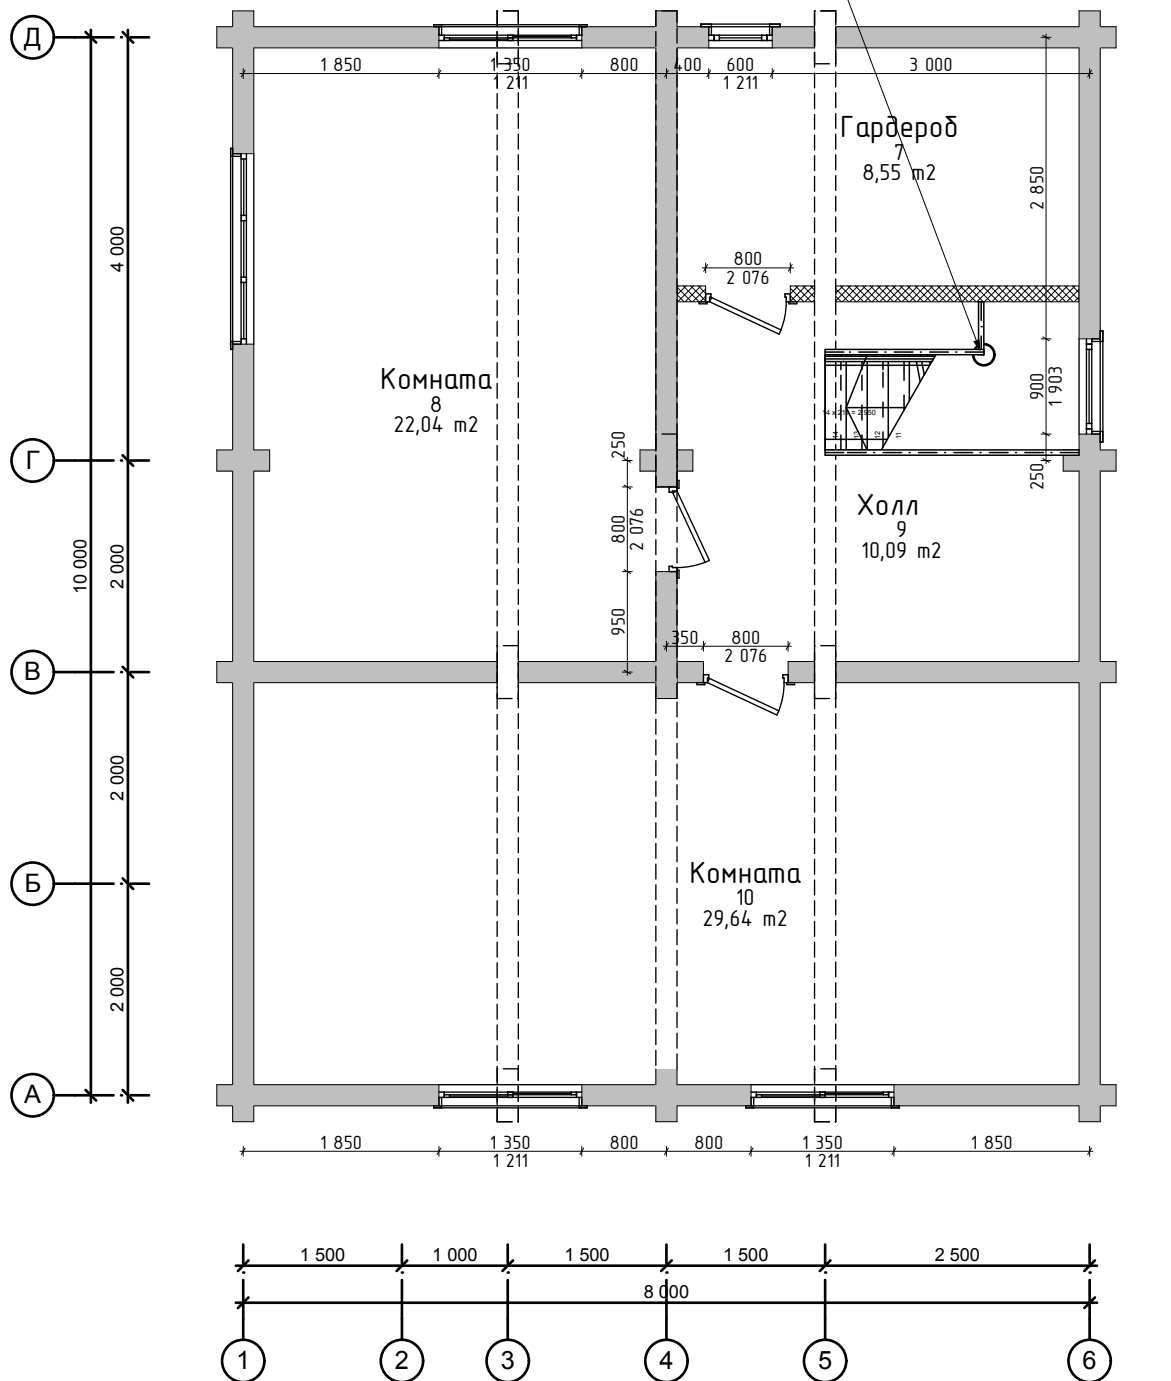

План 2-го этажа

Экспликация помещений

№	Название зоны	Площадь, м ²
10	Комната	29,64
7	Гардероб	8,55
8	Комната	22,04
9	Холл	10,09
		70,32 м ²
		141,66 м ²