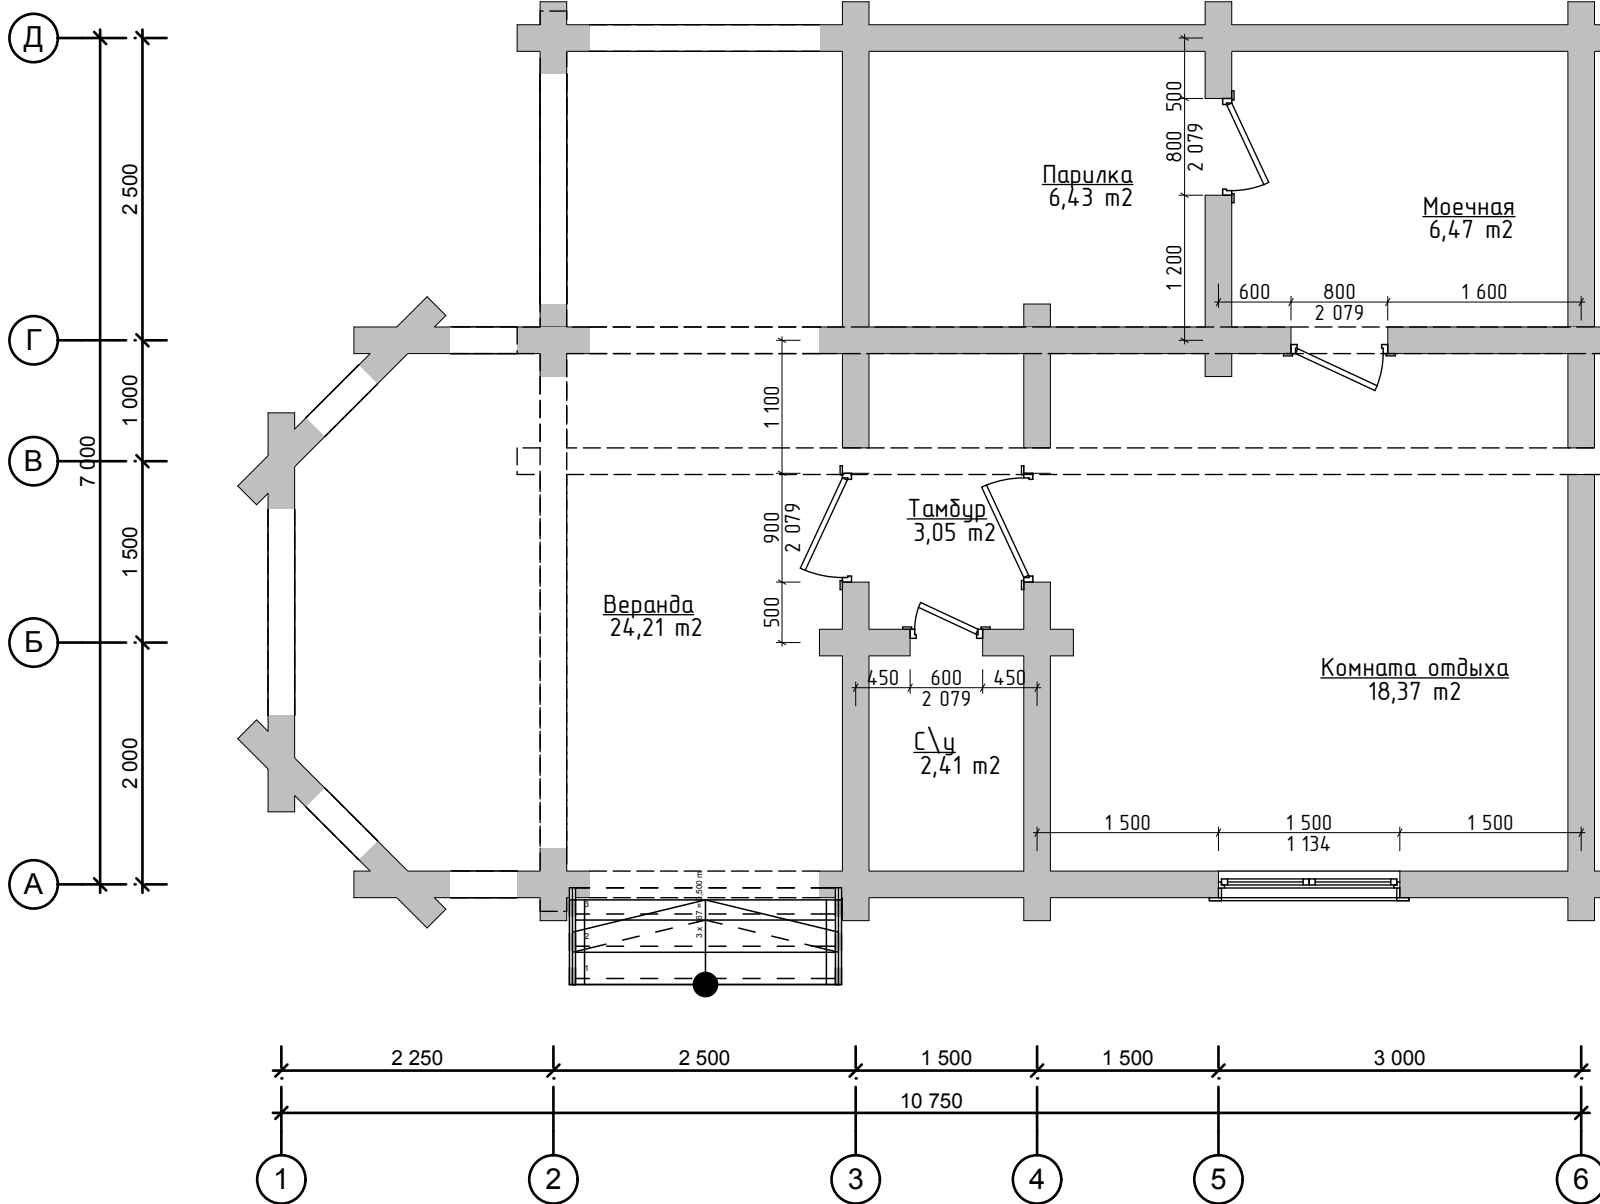

# План первого этажа

Экспликация помещений		
№	Название	Площадь, м2
01	Веранда	24,21
02	Парилка	6,43
03	Моечная	6,47
04	Комната отдыха	18,37
05	Тамбур	3,05
06	С\у	2,41
		60,94 м2