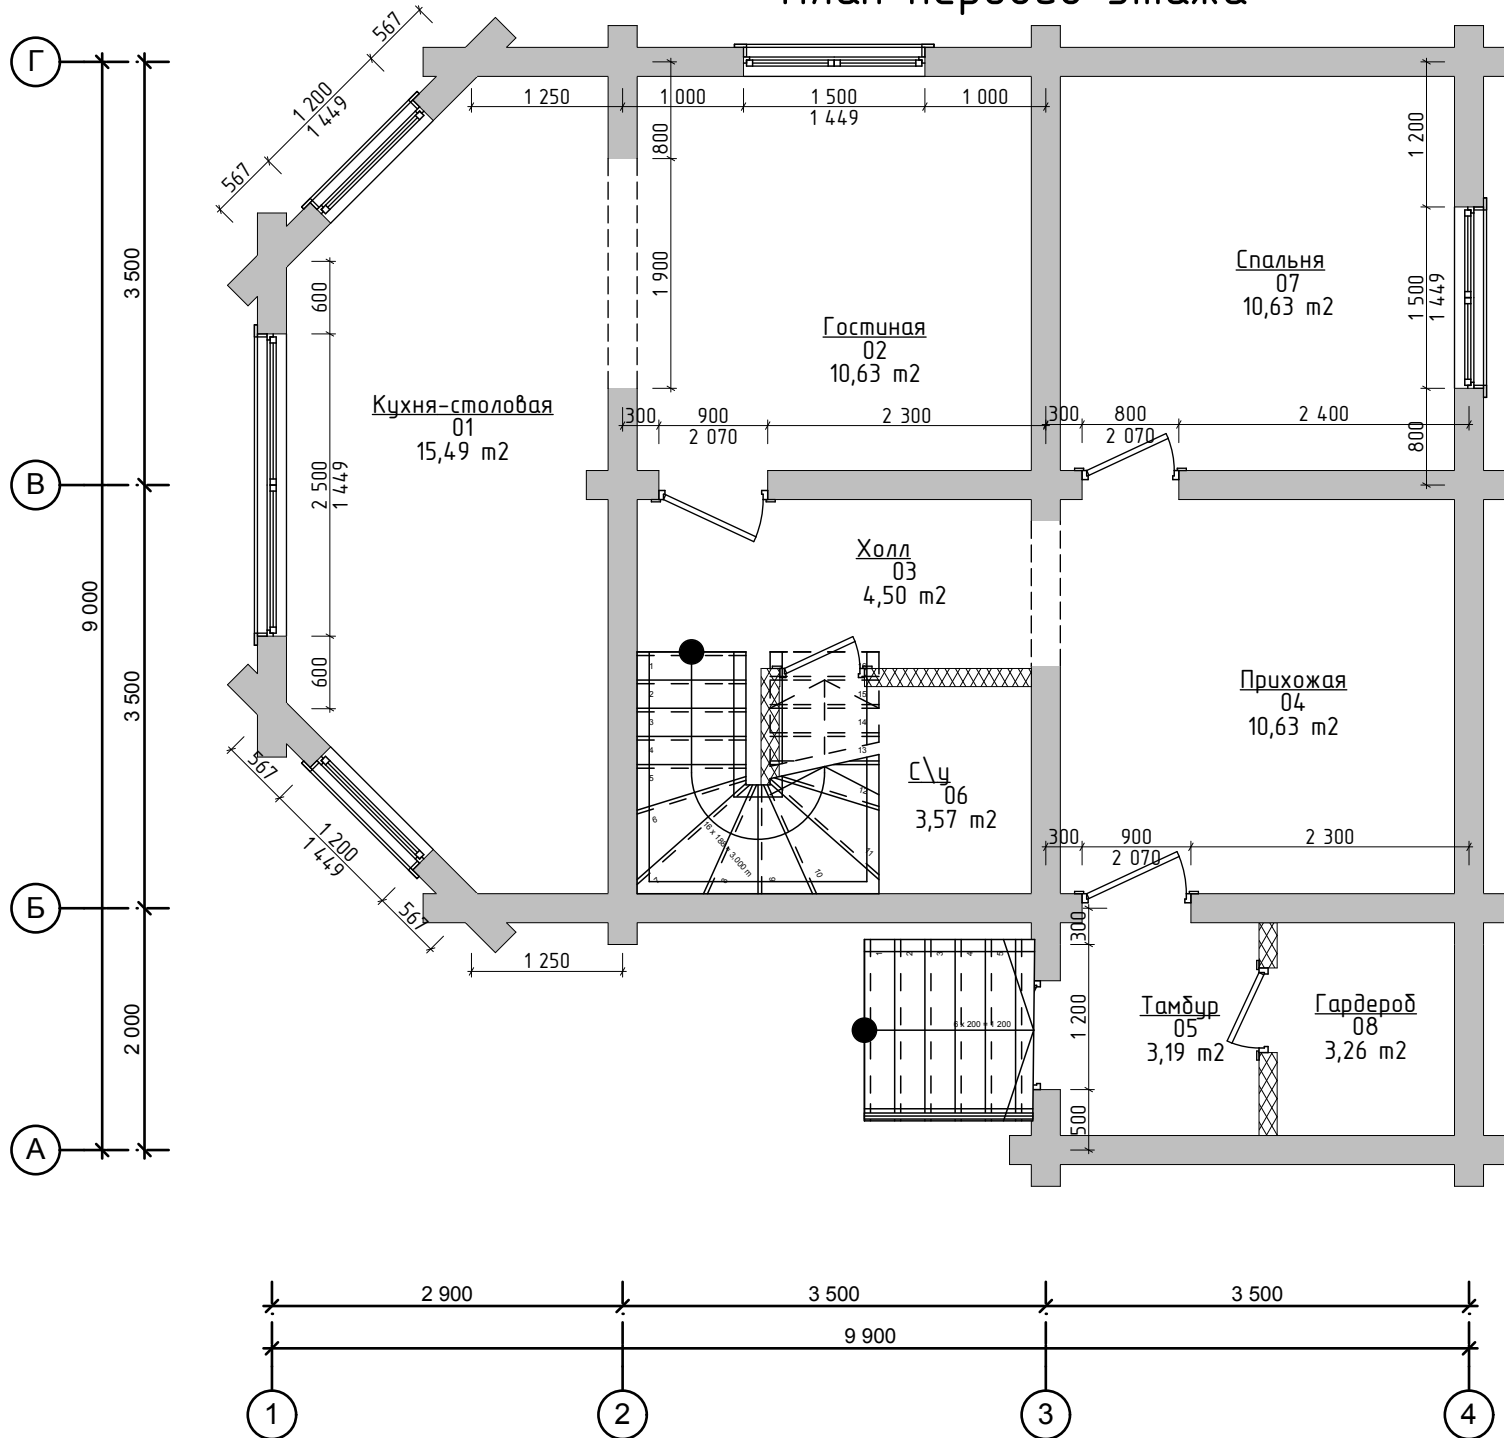

План первого этажа

Экспликация помещений

№	Название	Площадь
01	Кухня-столовая	15,49
02	Гостиная	10,63
03	Холл	4,50
04	Прихожая	10,63
05	Тамбур	3,19
06	С\у	3,57
07	Спальня	10,63
08	Гардероб	3,26
		61,90 м ²

012.007.Д.002.240