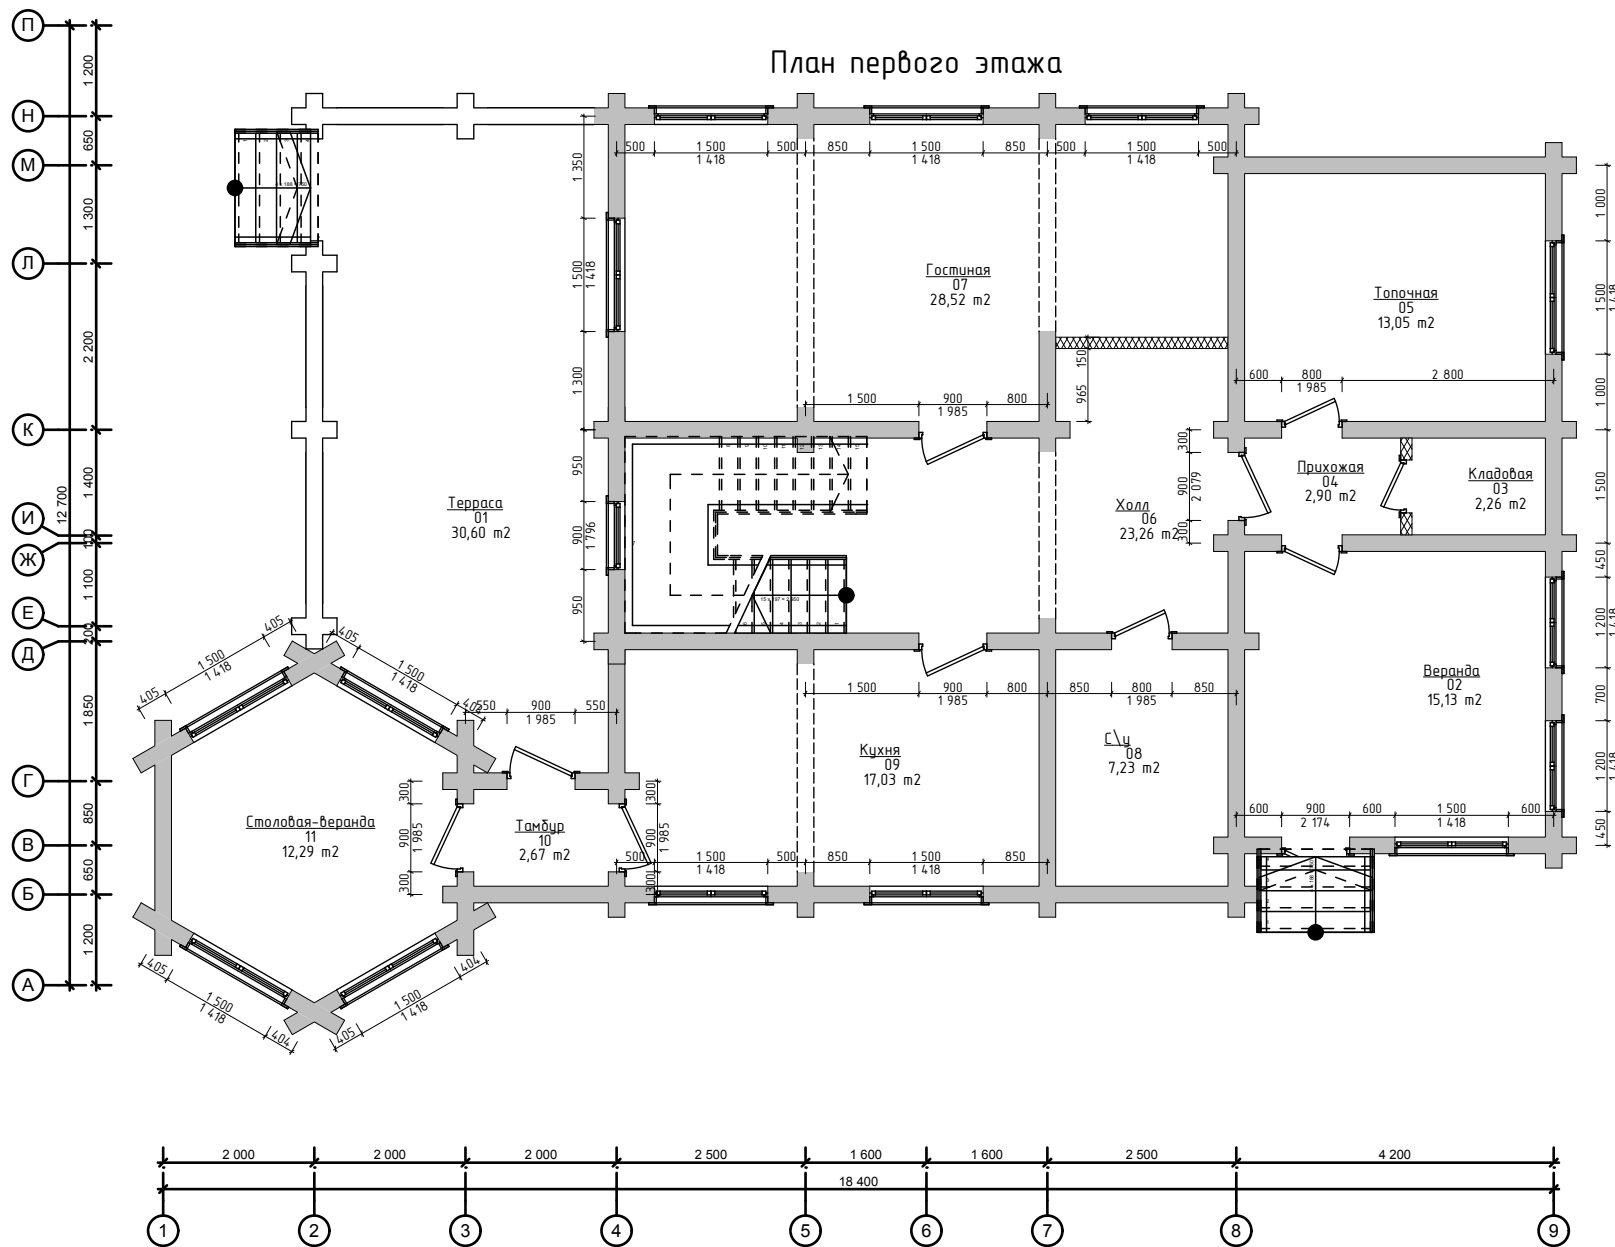

### План первого этажа

Экспликация помещений		
№	Название	Площадь
01	Терраса	30,60
02	Веранда	15,13
03	Кладовая	2,26
04	Прихожая	2,90
05	Топочная	13,05
06	Холл	23,26
07	Гостиная	28,52
08	С\у	7,23
09	Кухня	17,03
10	Тамбур	2,67
11	Столовая-веранда	12,29
		<b>154,94 m<sup>2</sup></b>