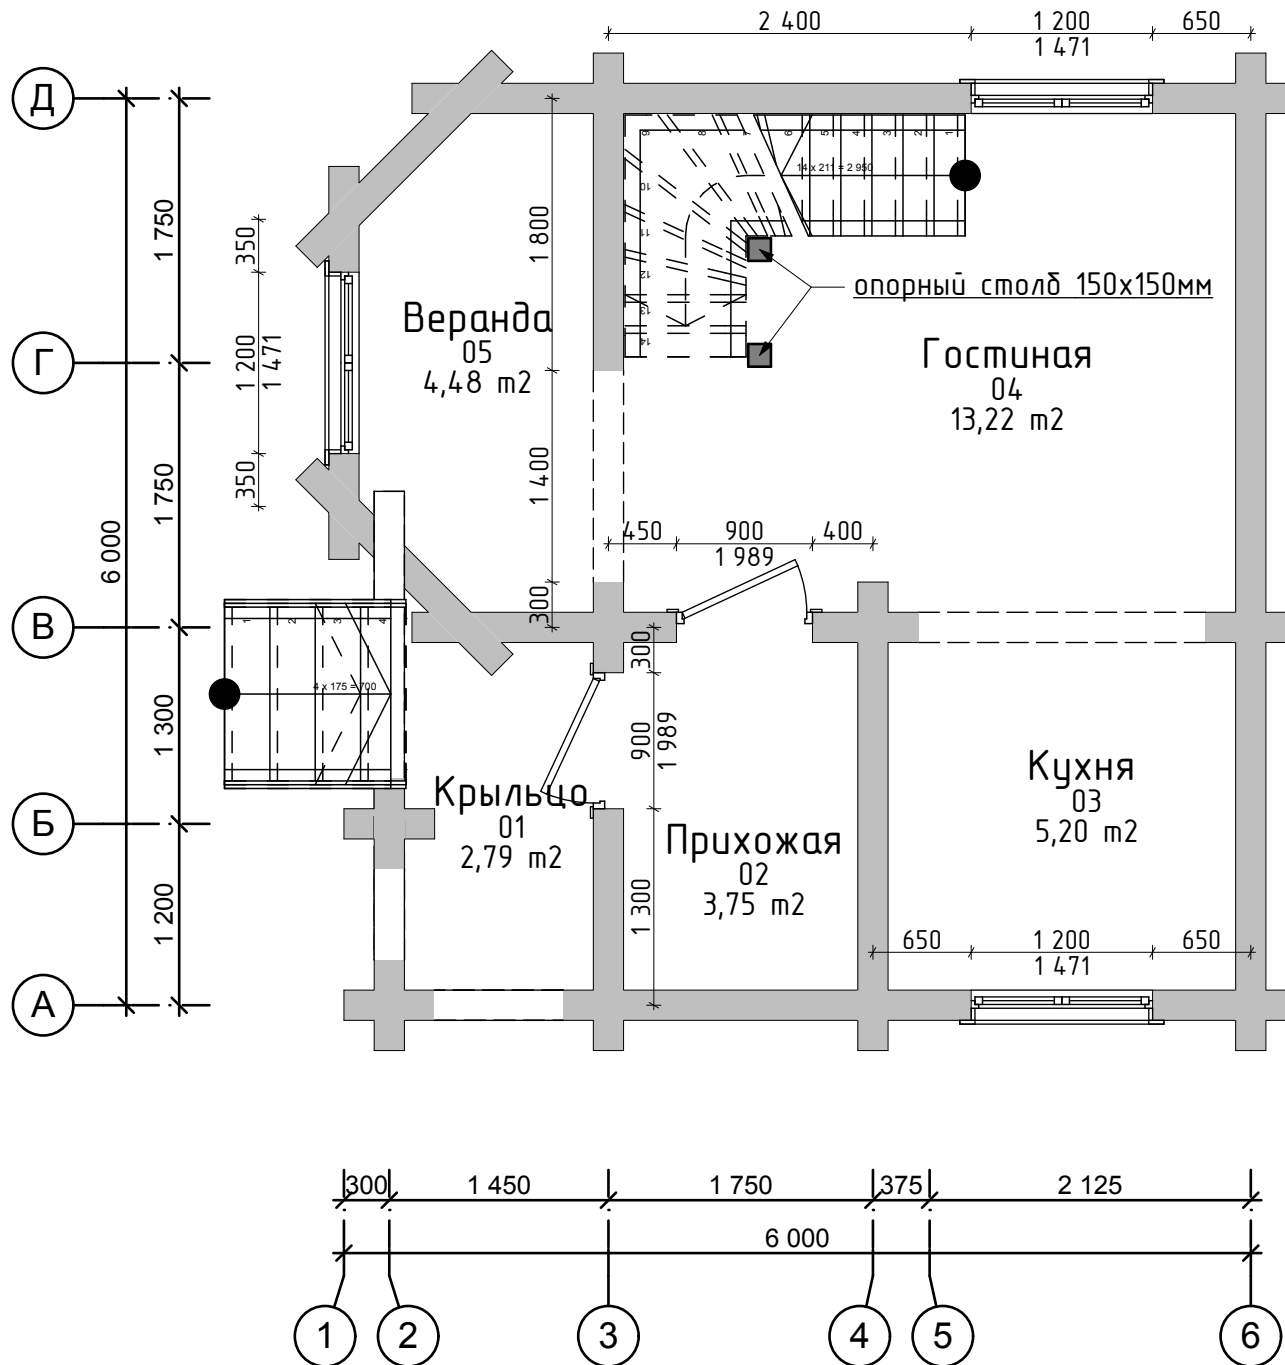

План первого этажа

Экспликация помещений

№	Название зоны	Площадь, м ²
01	Крыльцо	2,79
02	Прихожая	3,75
03	Кухня	5,20
04	Гостиная	13,22
05	Веранда	4,48
		29,44 м ²

012.007.Д.016.200