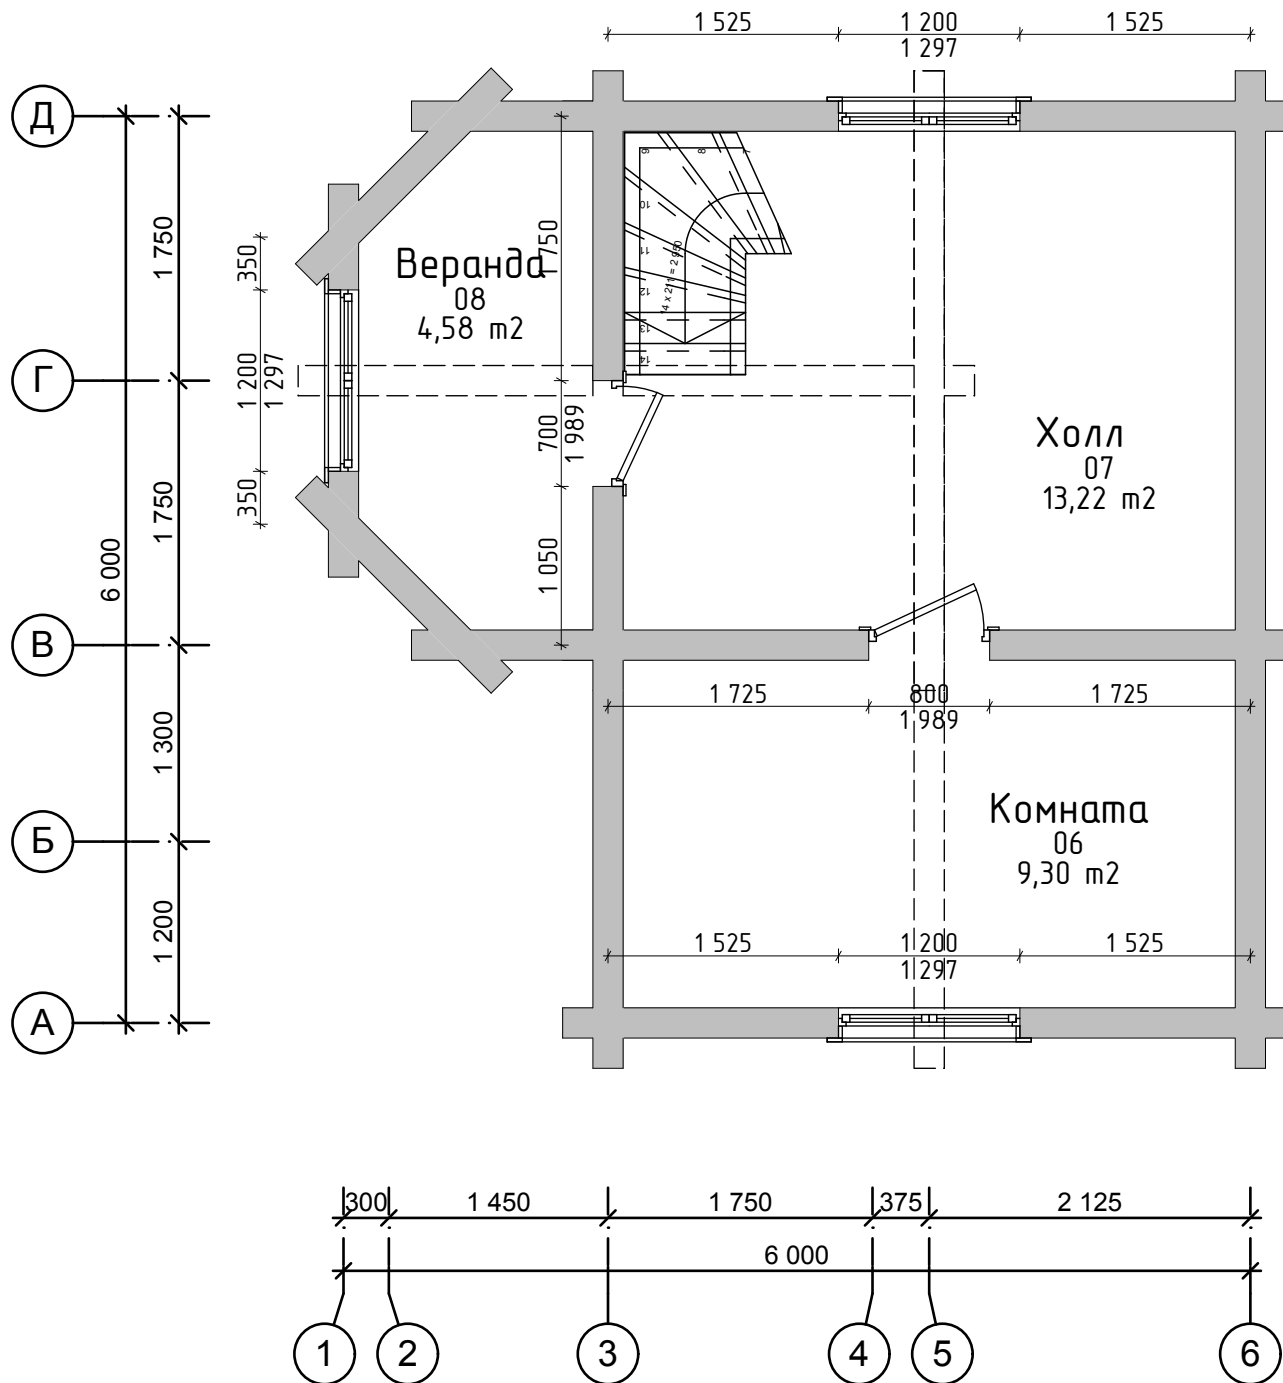

План второго этажа

Экспликация помещений

№	Название зоны	Площадь, м ²
06	Комната	9,30
07	Холл	13,22
08	Веранда	4,58
		27,10 м ²
		56,54 м ²