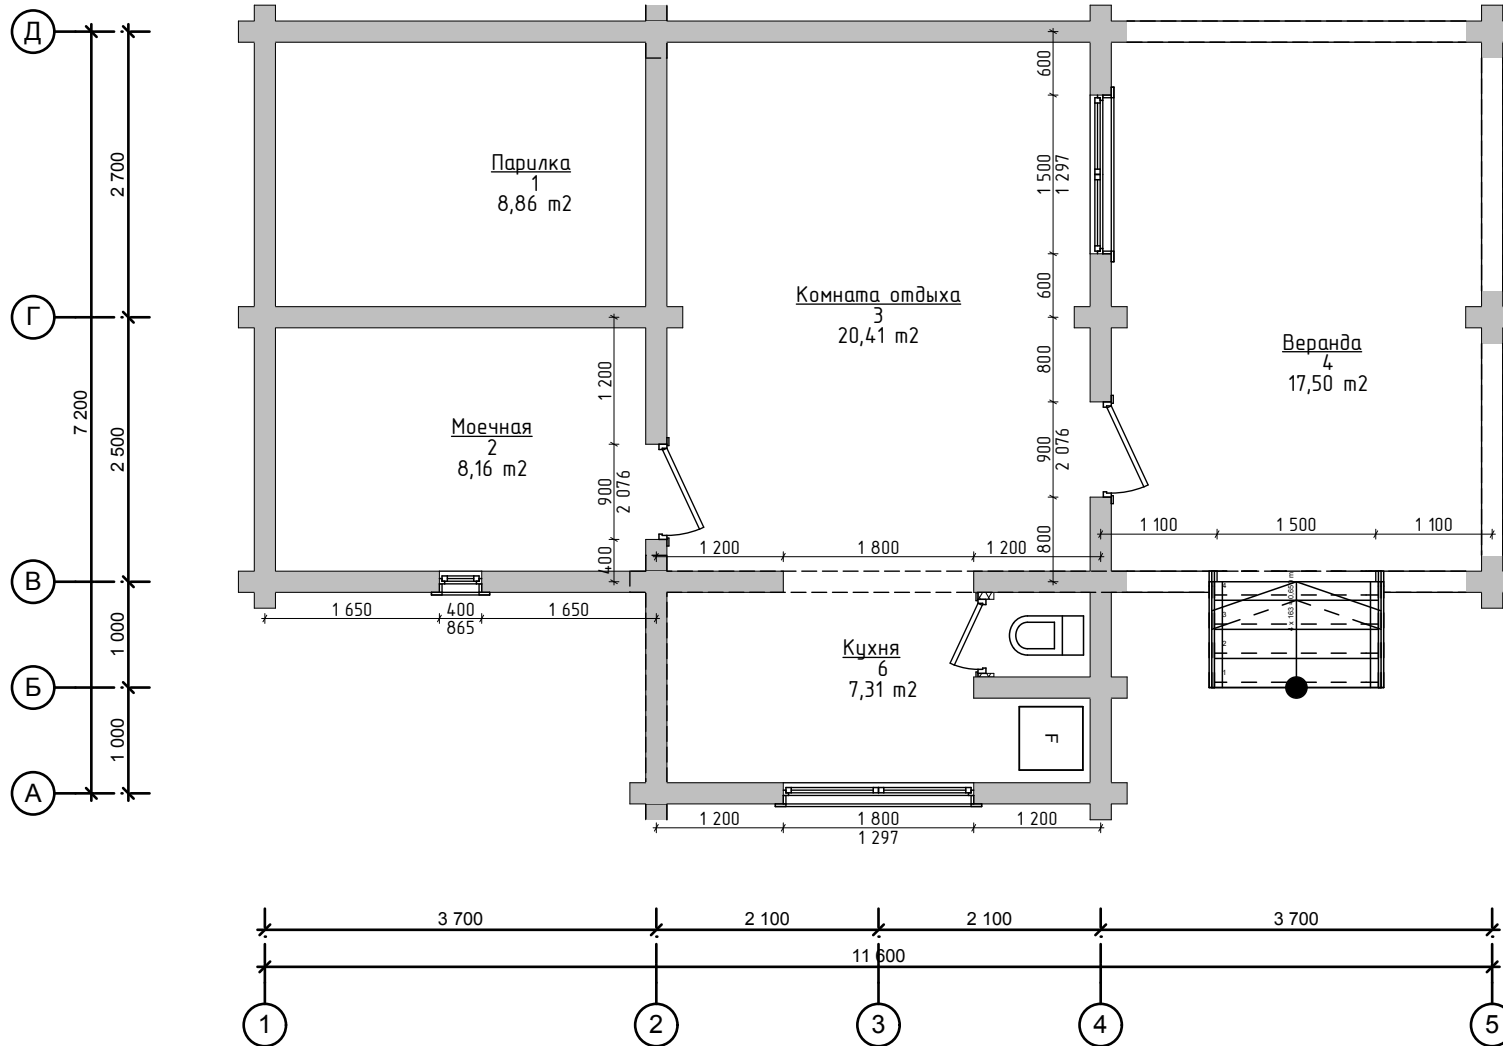

План

Экспликация помещений

№	Название зоны	Площадь, м ²
1	Парилка	8,86
2	Моечная	8,16
3	Комната отдыха	20,41
4	Веранда	17,50
6	Кухня	7,31
		62,24 м ²