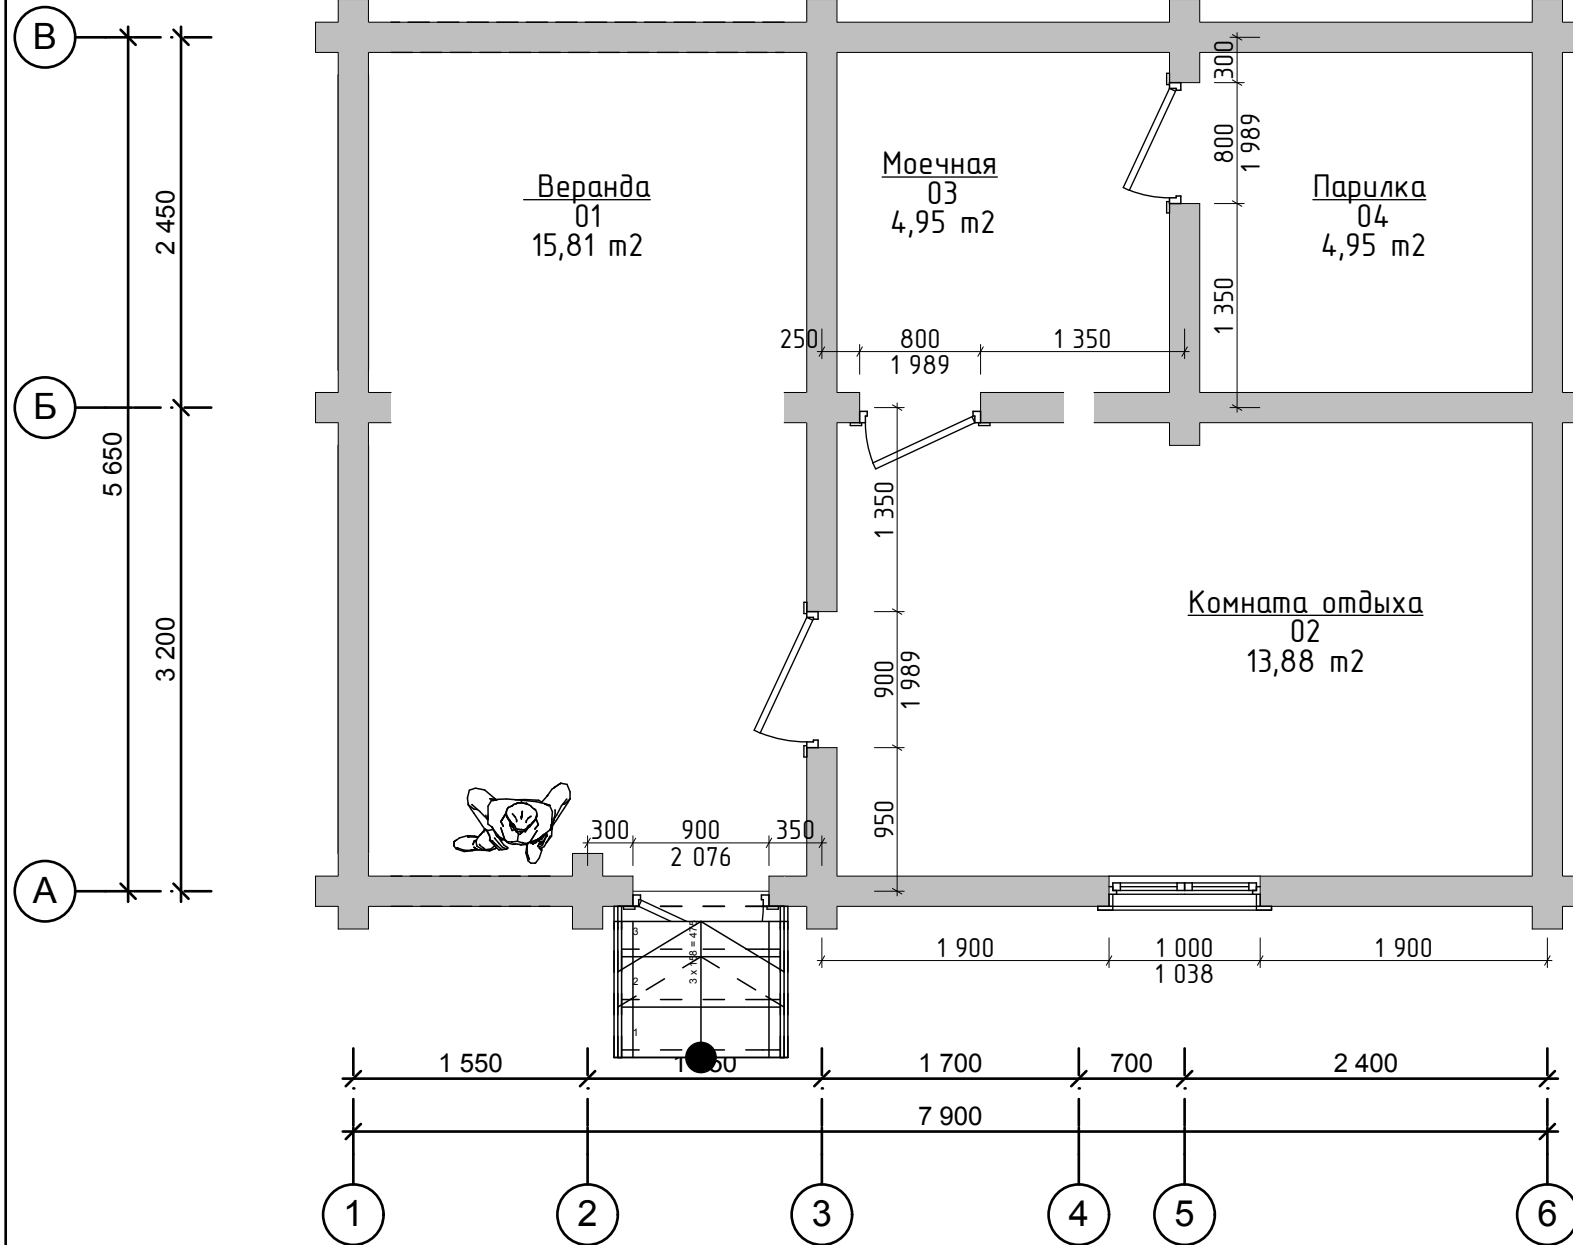

План первого этажа

Экспликация помещений		
№	Название	Площадь
01	Веранда	15,81
02	Комната отдыха	13,88
03	Моечная	4,95
04	Парилка	4,95
		39,59 м ²