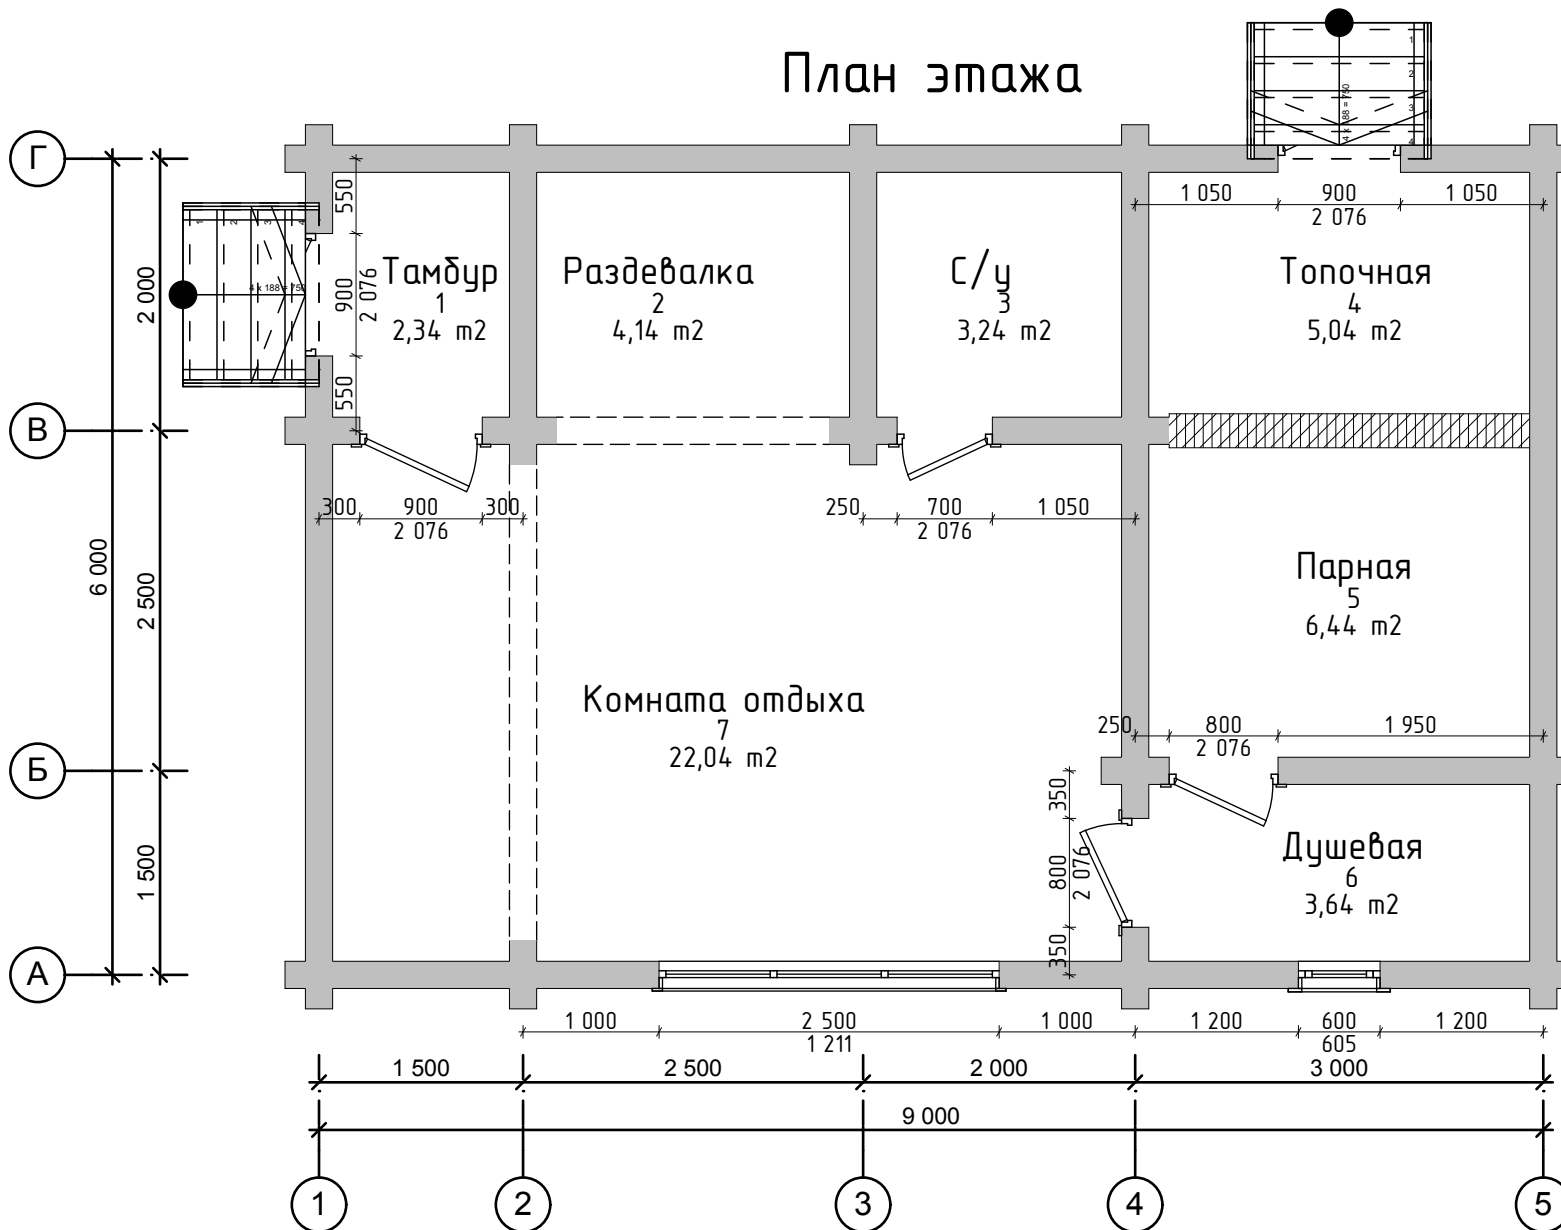

План этажа

Экспликация помещений

№	Название зоны	Площадь, м ²
1	Тамбур	2,34
2	Раздевалка	4,14
3	С/у	3,24
4	Топочная	5,04
5	Парная	6,44
6	Душевая	3,64
7	Комната отдыха	22,04
		46,88 м ²

012.007.Б.012.200