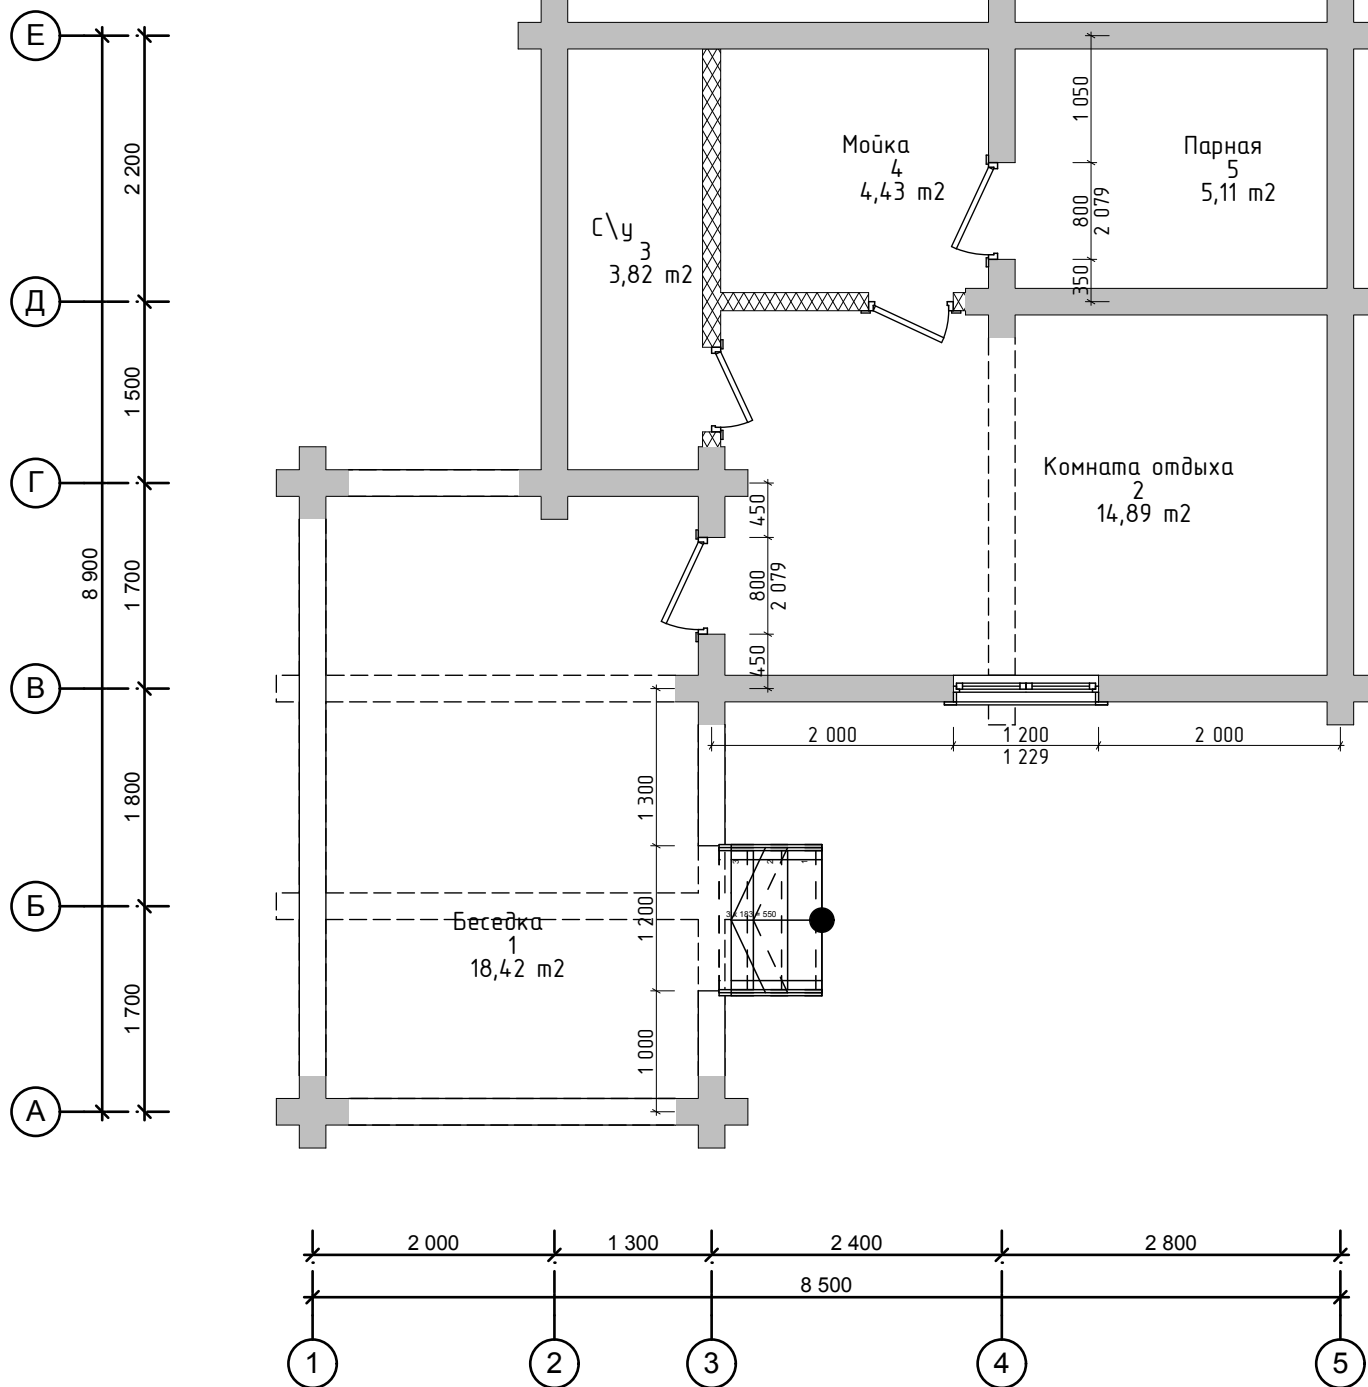

# План первого этажа

## Экспликация помещений

Номер зоны	Название	Площадь
1	Беседка	18,42
2	Комната отдыха	14,89
3	С\у	3,82
4	Мойка	4,43
5	Парная	5,11
		46,67 м <sup>2</sup>

012.007.Б.015.220