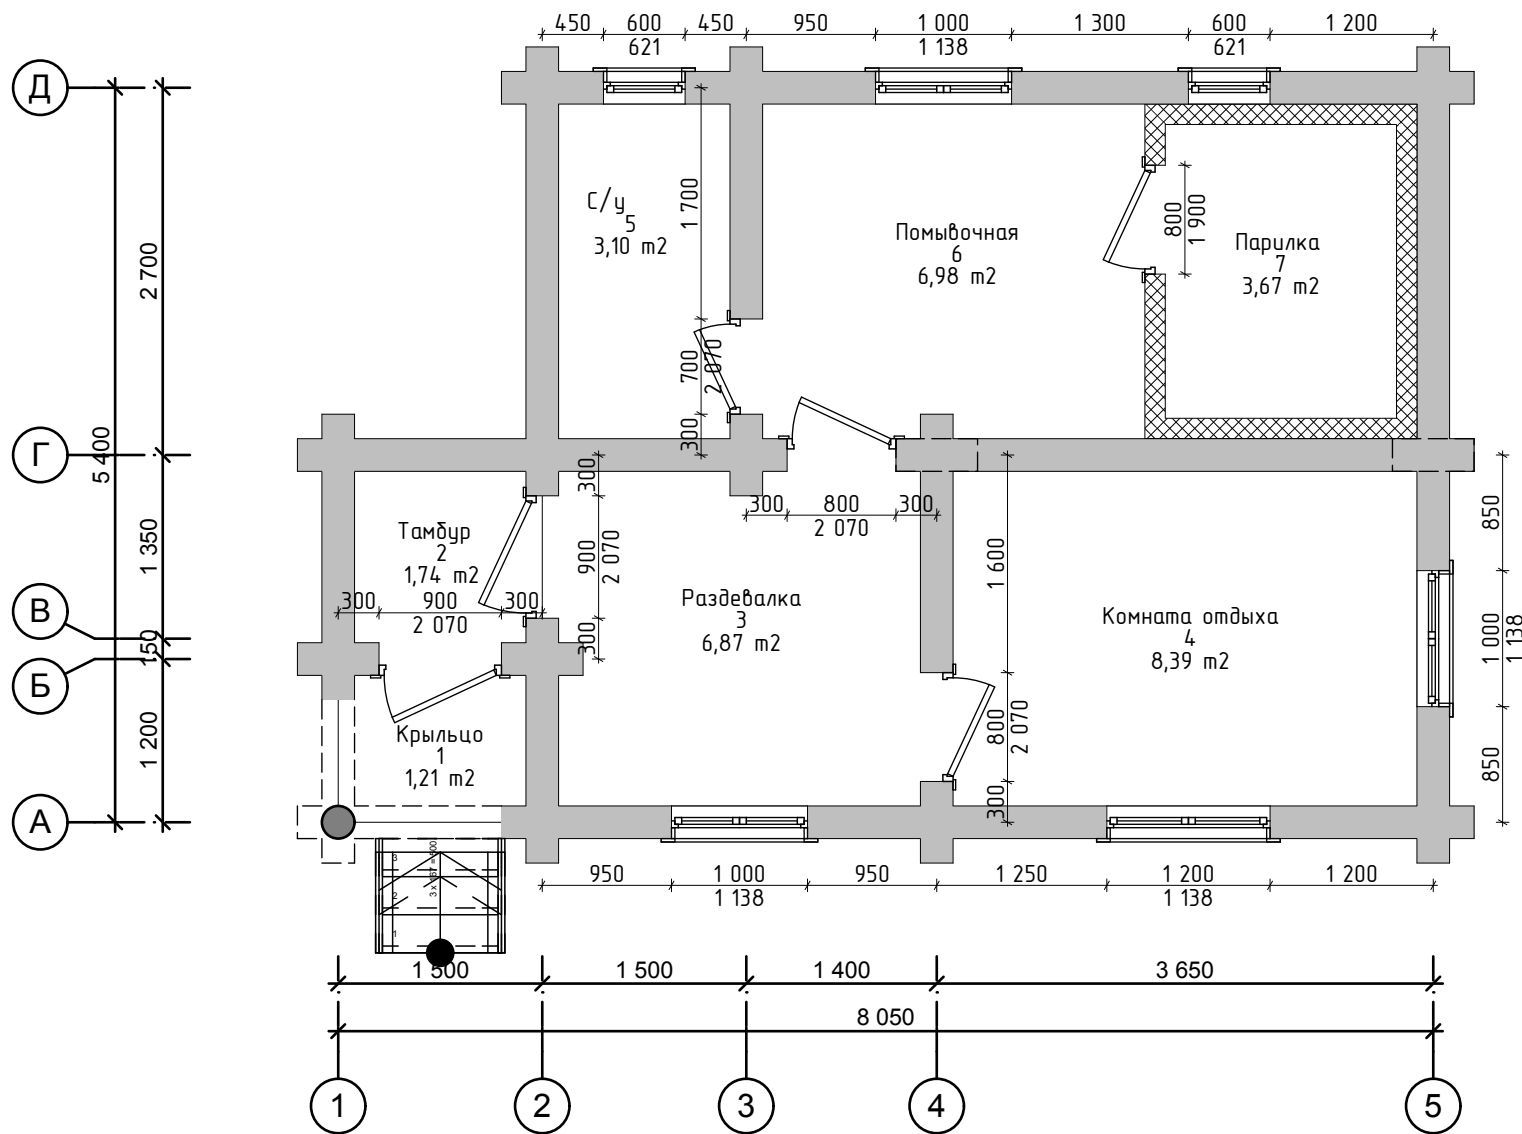

План этажа

Экспликация помещений

№	Название зоны	Площадь, м ²
1	Крыльцо	1,21
2	Тамбур	1,74
3	Раздевалка	6,87
4	Комната отдыха	8,39
5	С/у	3,10
6	Помывочная	6,98
7	Парилка	3,67
		31,96 м ²