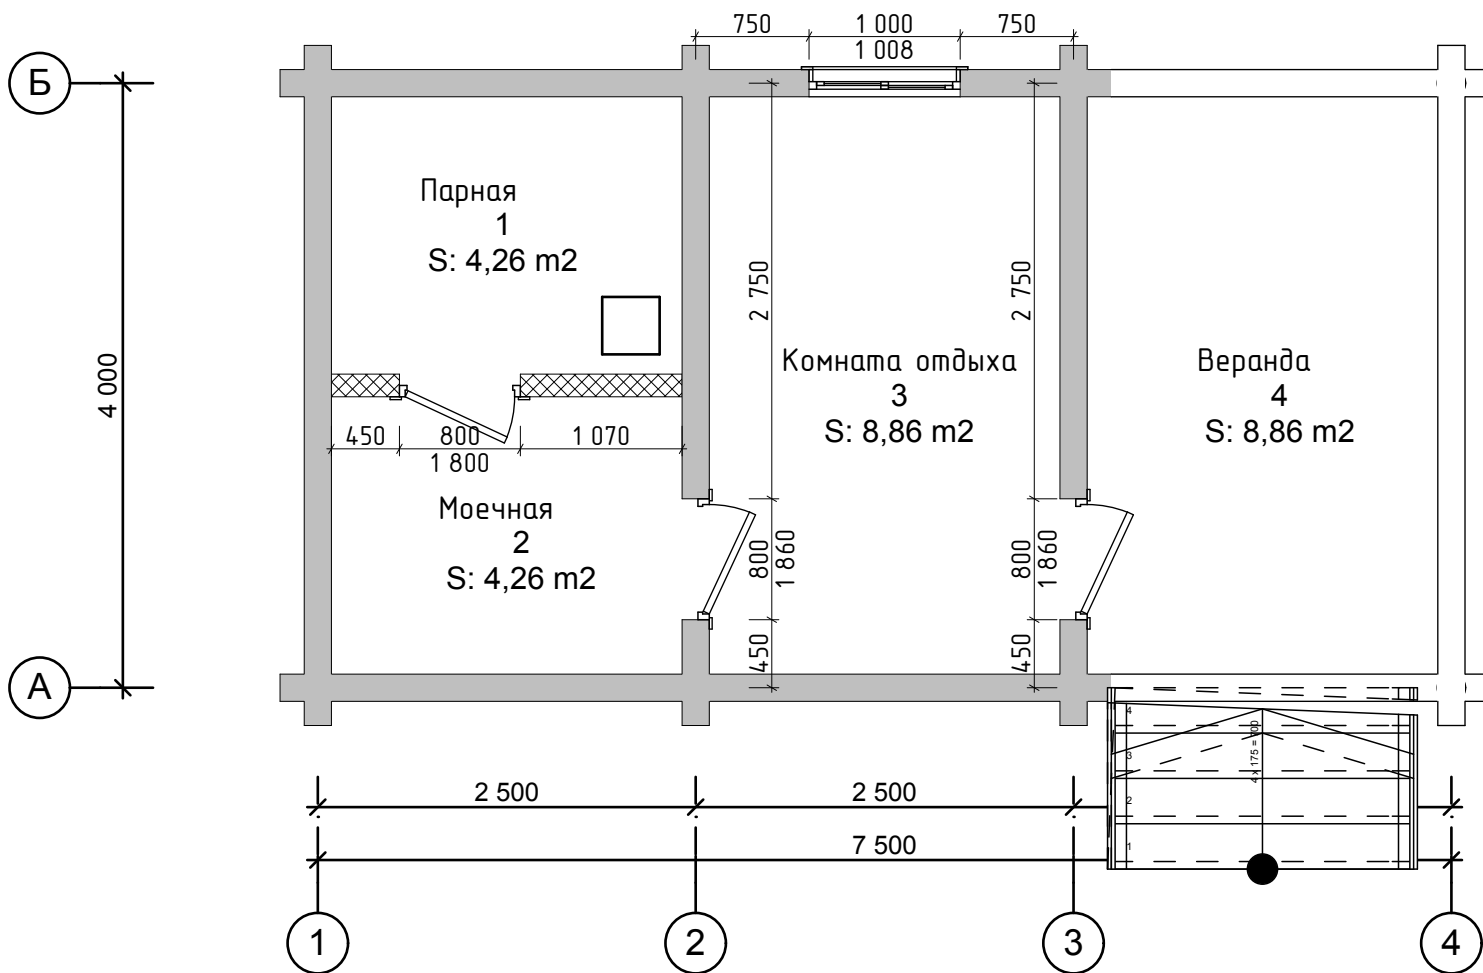

План этажа

Экспликация помещений

№	Название	Площадь
1	Парная	4,26
2	Моечная	4,26
3	Комната отдыха	8,86
4	Веранда	8,86
		26,24 м ²