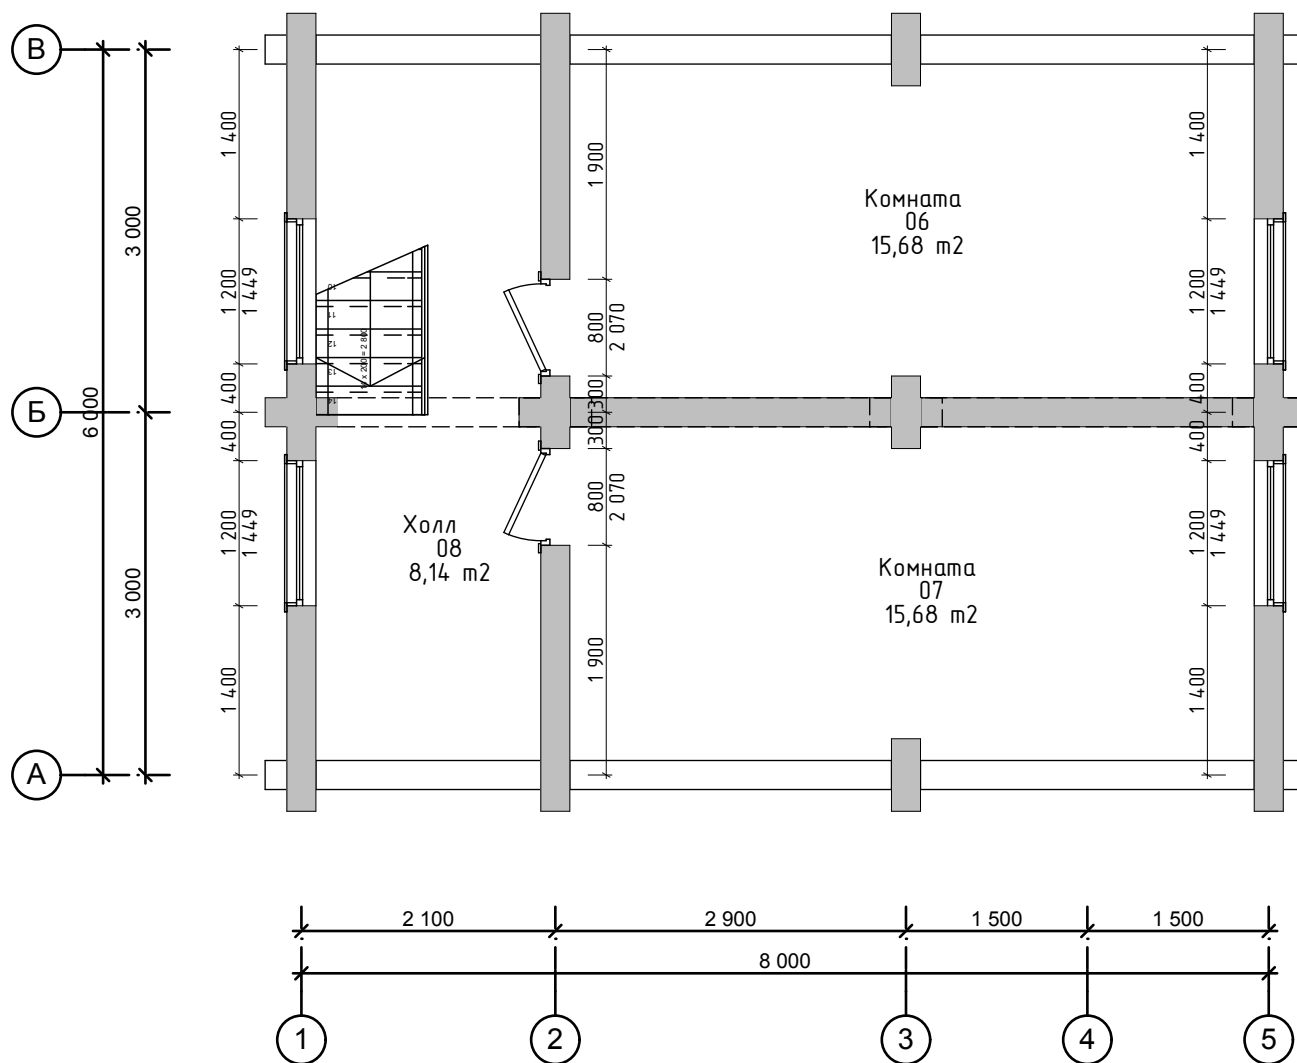

План второго этажа

Экспликация помещений

№	Название зоны	Площадь, м²
06	Комната	15,68
07	Комната	15,68
08	Холл	8,14
		39,50 м²
		80,54 м²