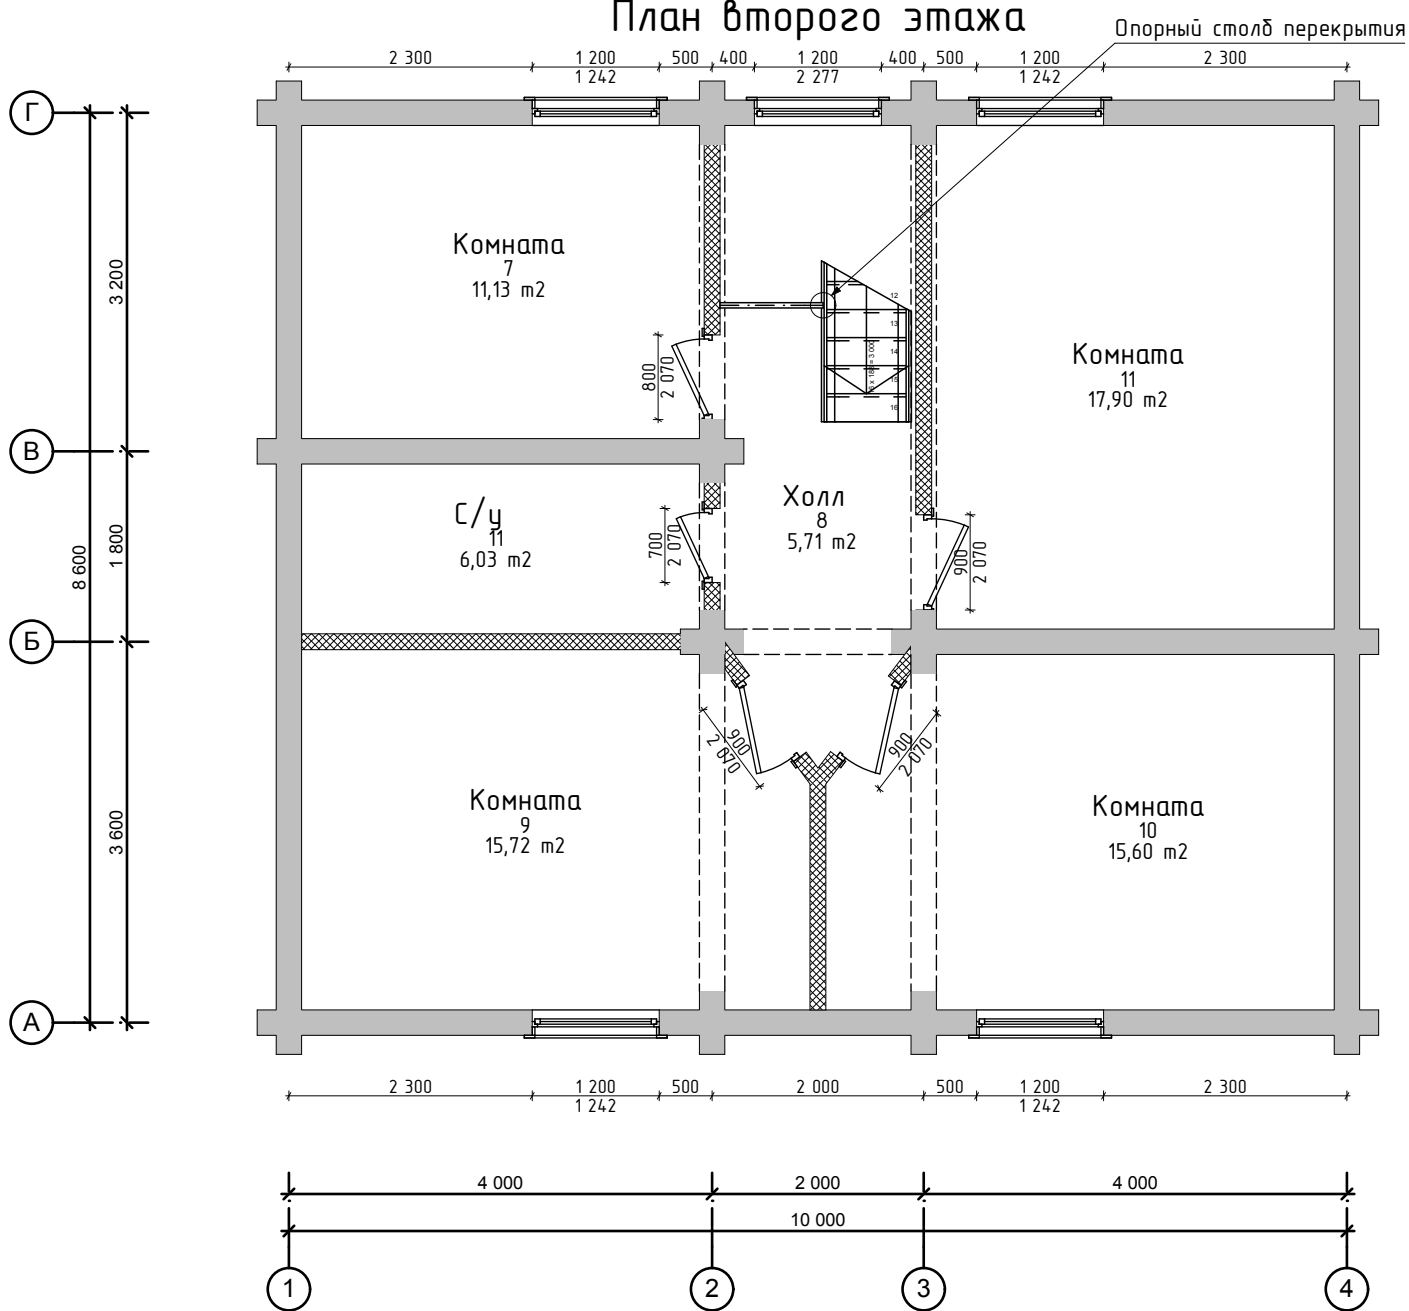

План второго этажа

Экспликация помещений

| № | Название зоны | Площадь, м ² |
|----|---------------|-------------------------|
| 10 | Комната | 15,60 |
| 11 | Комната | 17,90 |
| 11 | С/у | 6,03 |
| 7 | Комната | 11,13 |
| 8 | Холл | 5,71 |
| 9 | Комната | 15,72 |
| | | 72,09 м ² |
| | | 143,51 м ² |