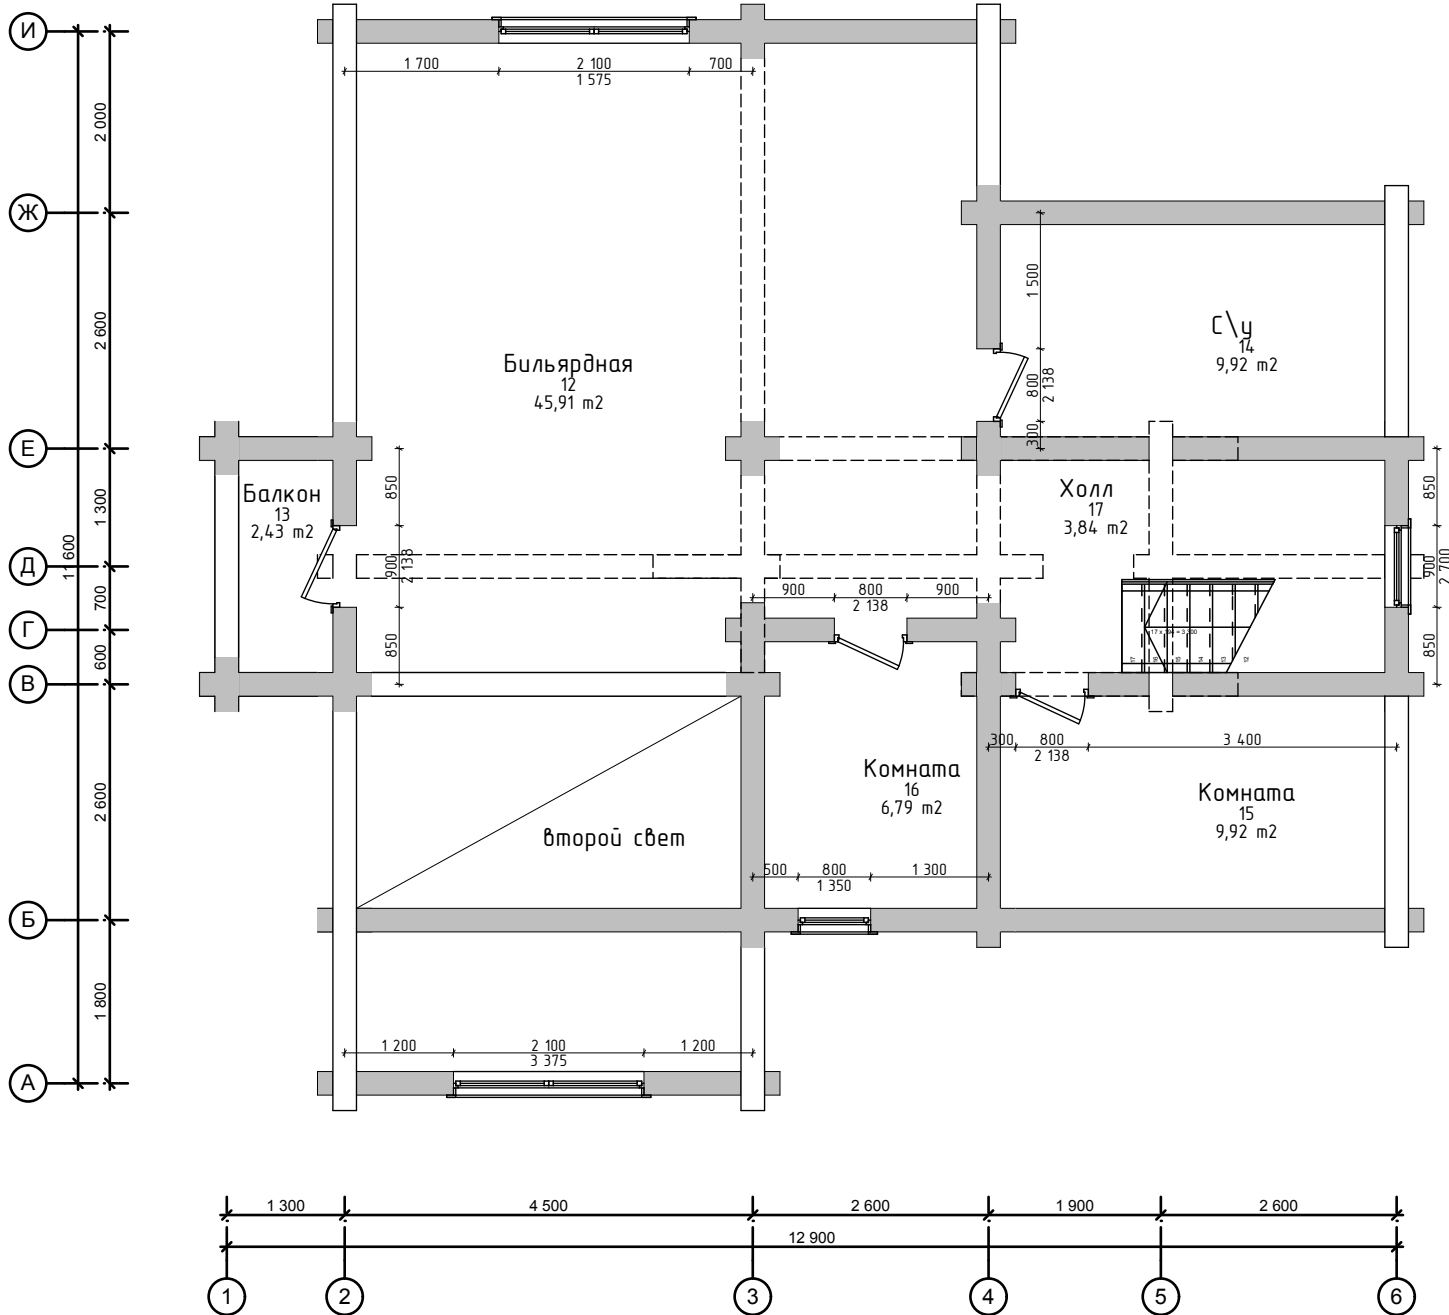

План второго этажа

Экспликация помещений

№	Название зоны	Площадь, м ²
12	Бильярдная	45,91
13	Балкон	2,43
14	С\у	9,92
15	Комната	9,92
16	Комната	6,79
17	Холл	3,84
		78,81 м ²
		188,84 м ²

012.019.Б.001.260