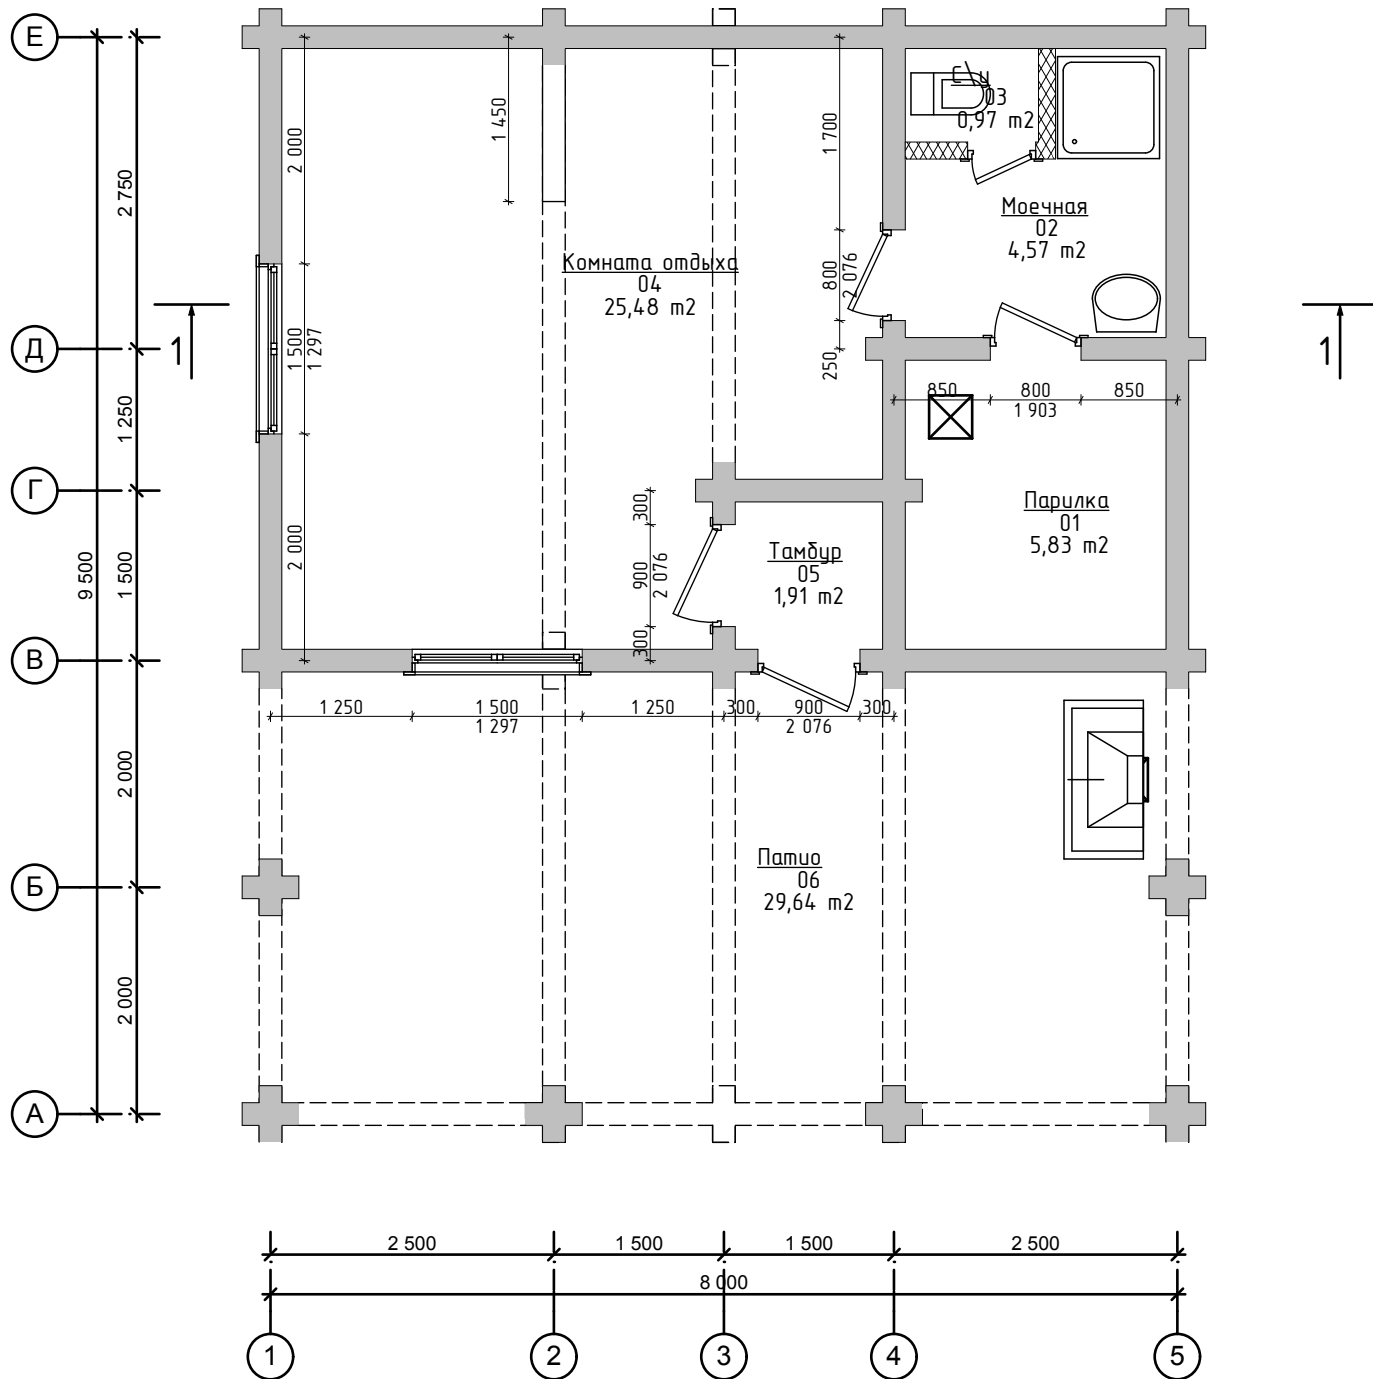

План первого этажа

Экспликация помещений

№	Название зоны	Площадь, м2
01	Парилка	5,84
02	Моечная	4,57
03	С\у	0,97
04	Комната отдыха	25,48
05	Тамбур	1,92
06	Патио	29,64
		68,42 м2

012.019.Б.002.200