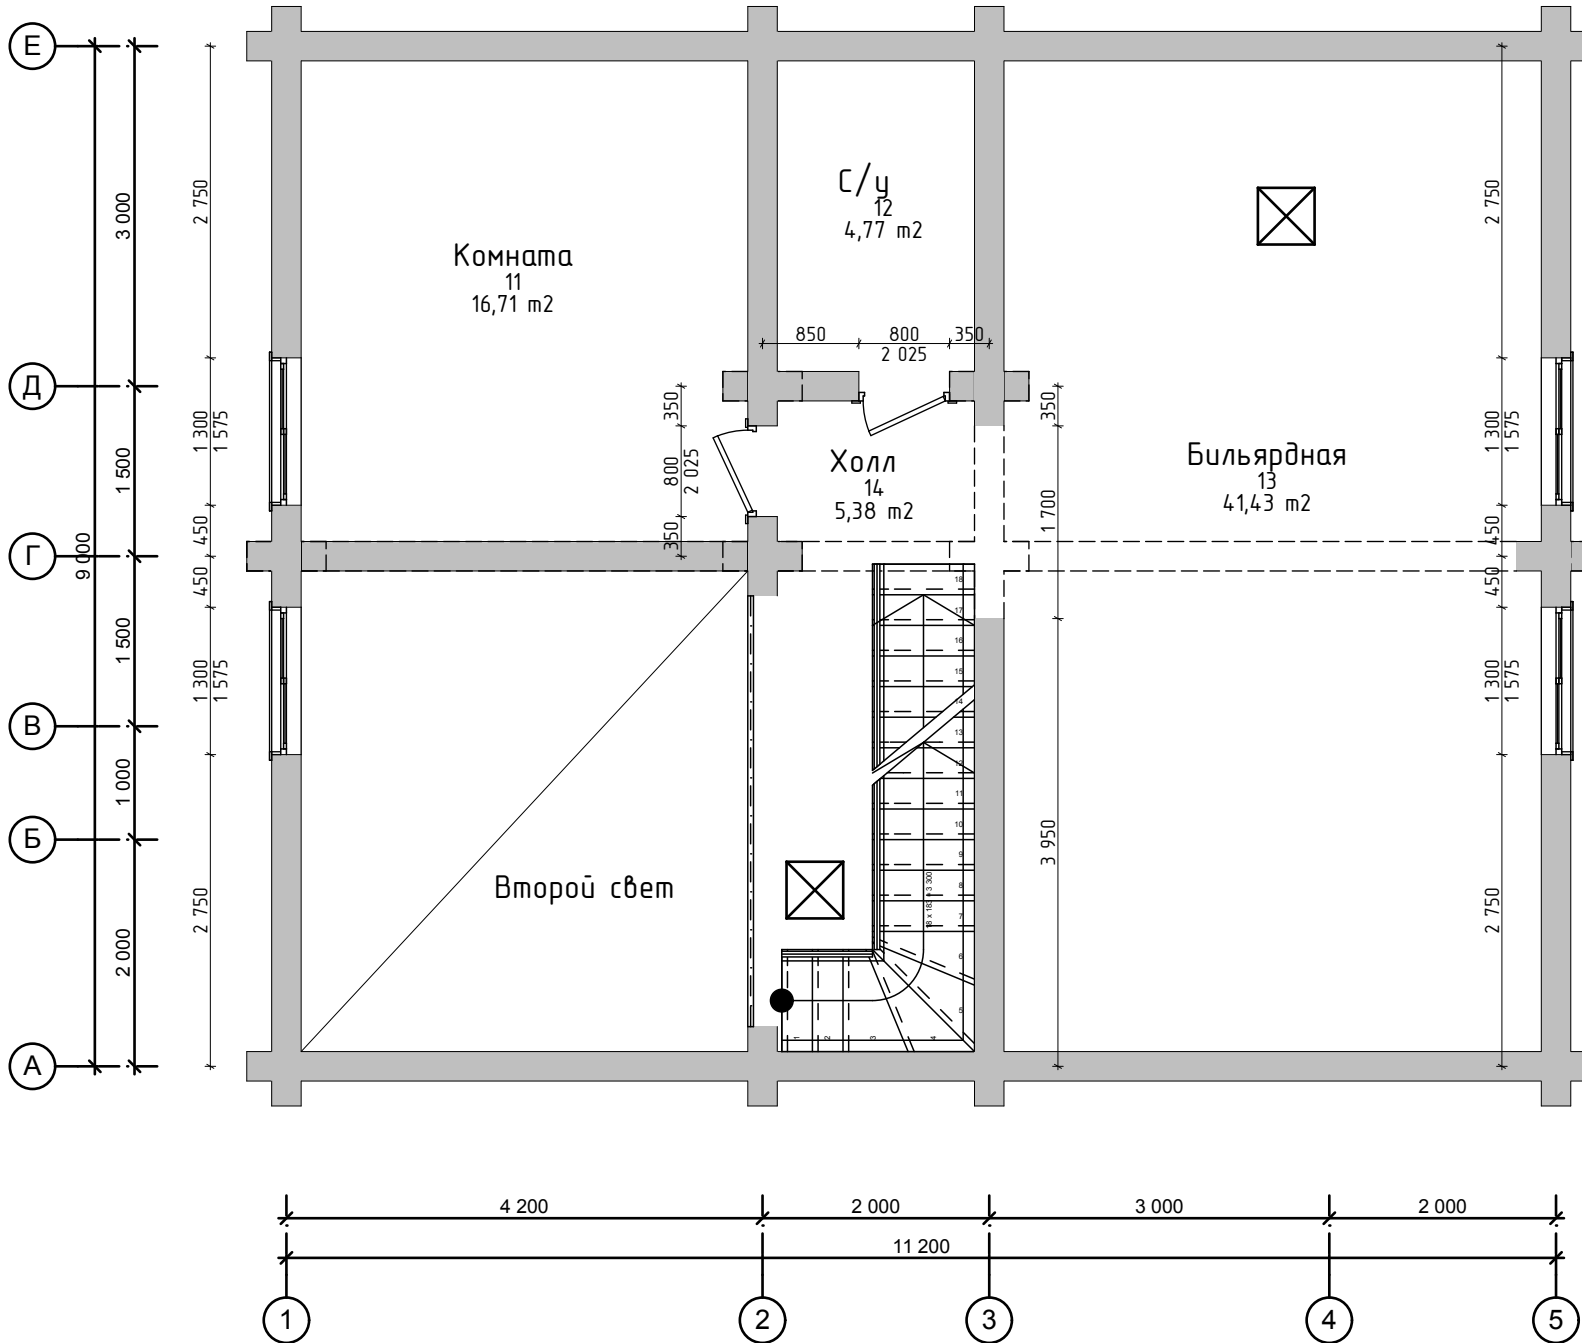

План 2-го этажа

Экспликация помещений		
№	Название зоны	Площадь, м2
11	Комната	16,71
12	С/у	4,77
13	Бильярдная	41,43
14	Холл	5,38
		68,29 м2
		149,36 м2