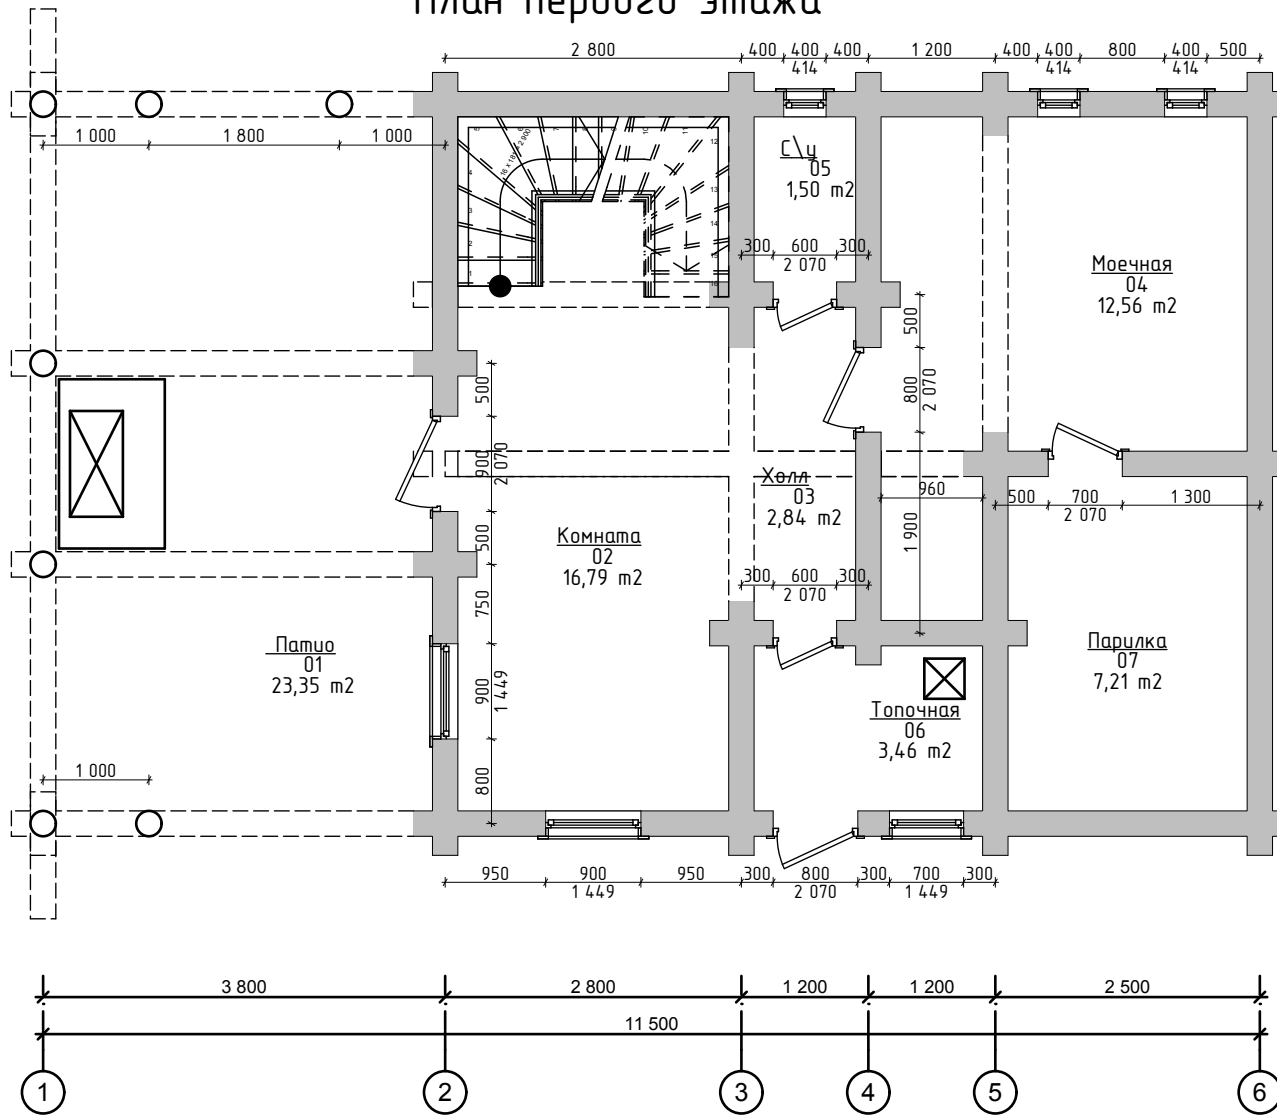

План первого этажа

Экспликация помещений

№	Название зоны	Площадь, м ²
01	Патио	23,35
02	Комната	16,79
03	Холл	2,84
04	Моечная	12,56
05	С\у	1,50
06	Топочная	3,46
07	Парилка	7,21
		67,71 м ²