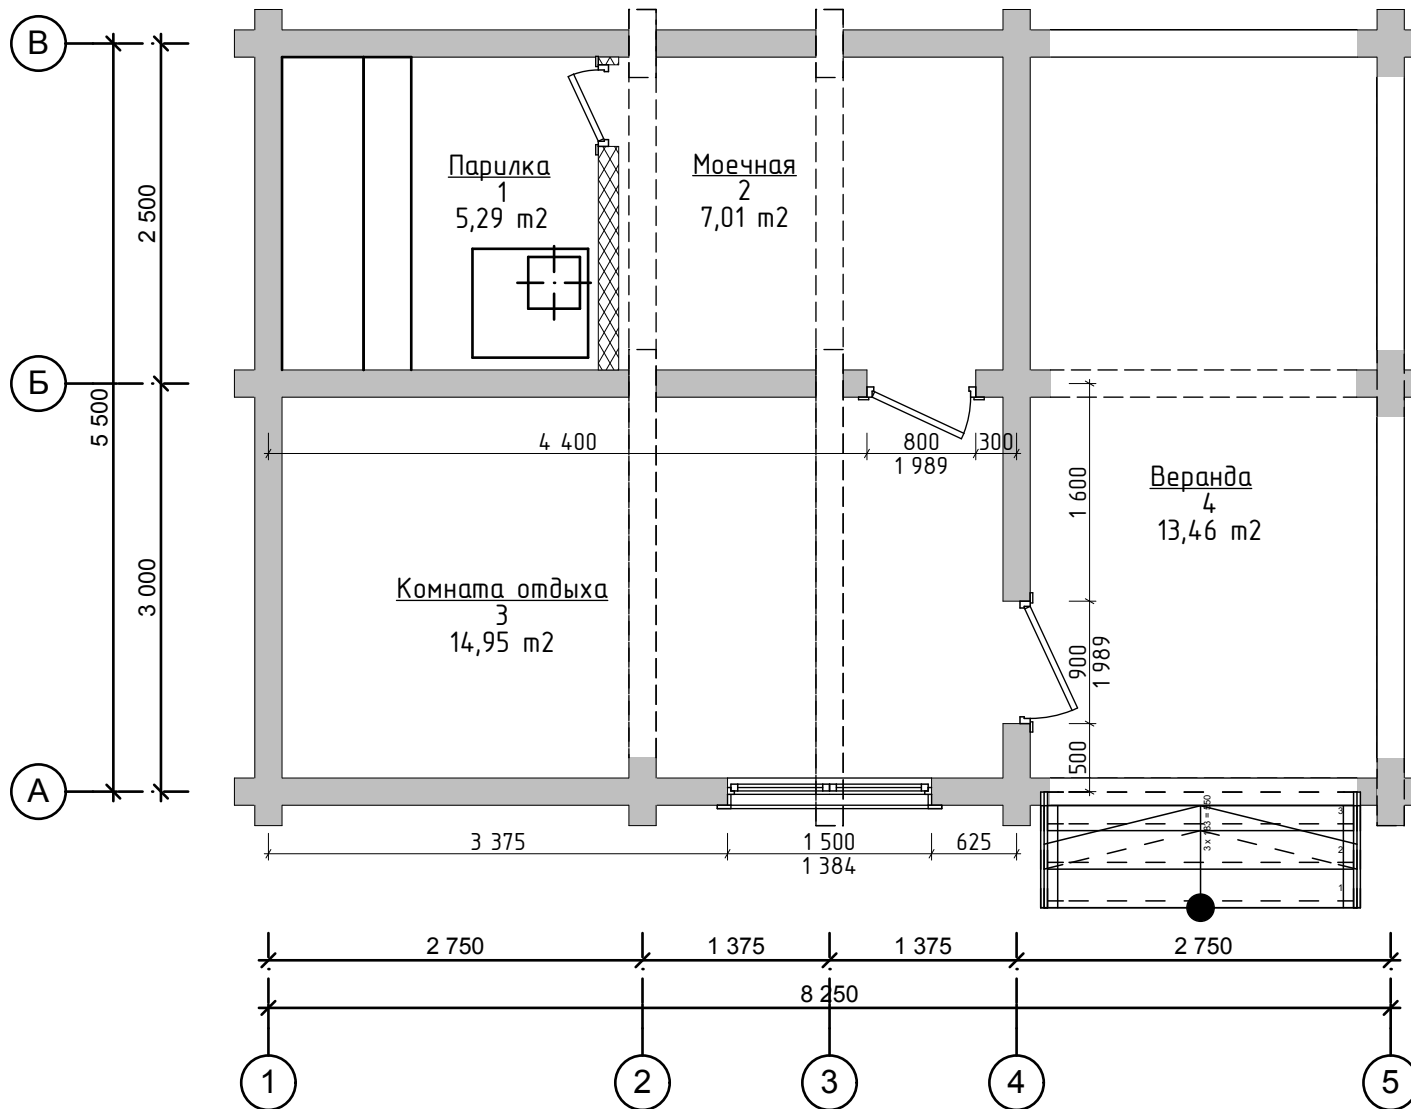

План первого этажа

Экспликация помещений

№	Название	Площадь
1	Парилка	5,29
2	Моечная	7,02
3	Комната отдыха	14,95
4	Веранда	13,46
		40,72 м ²