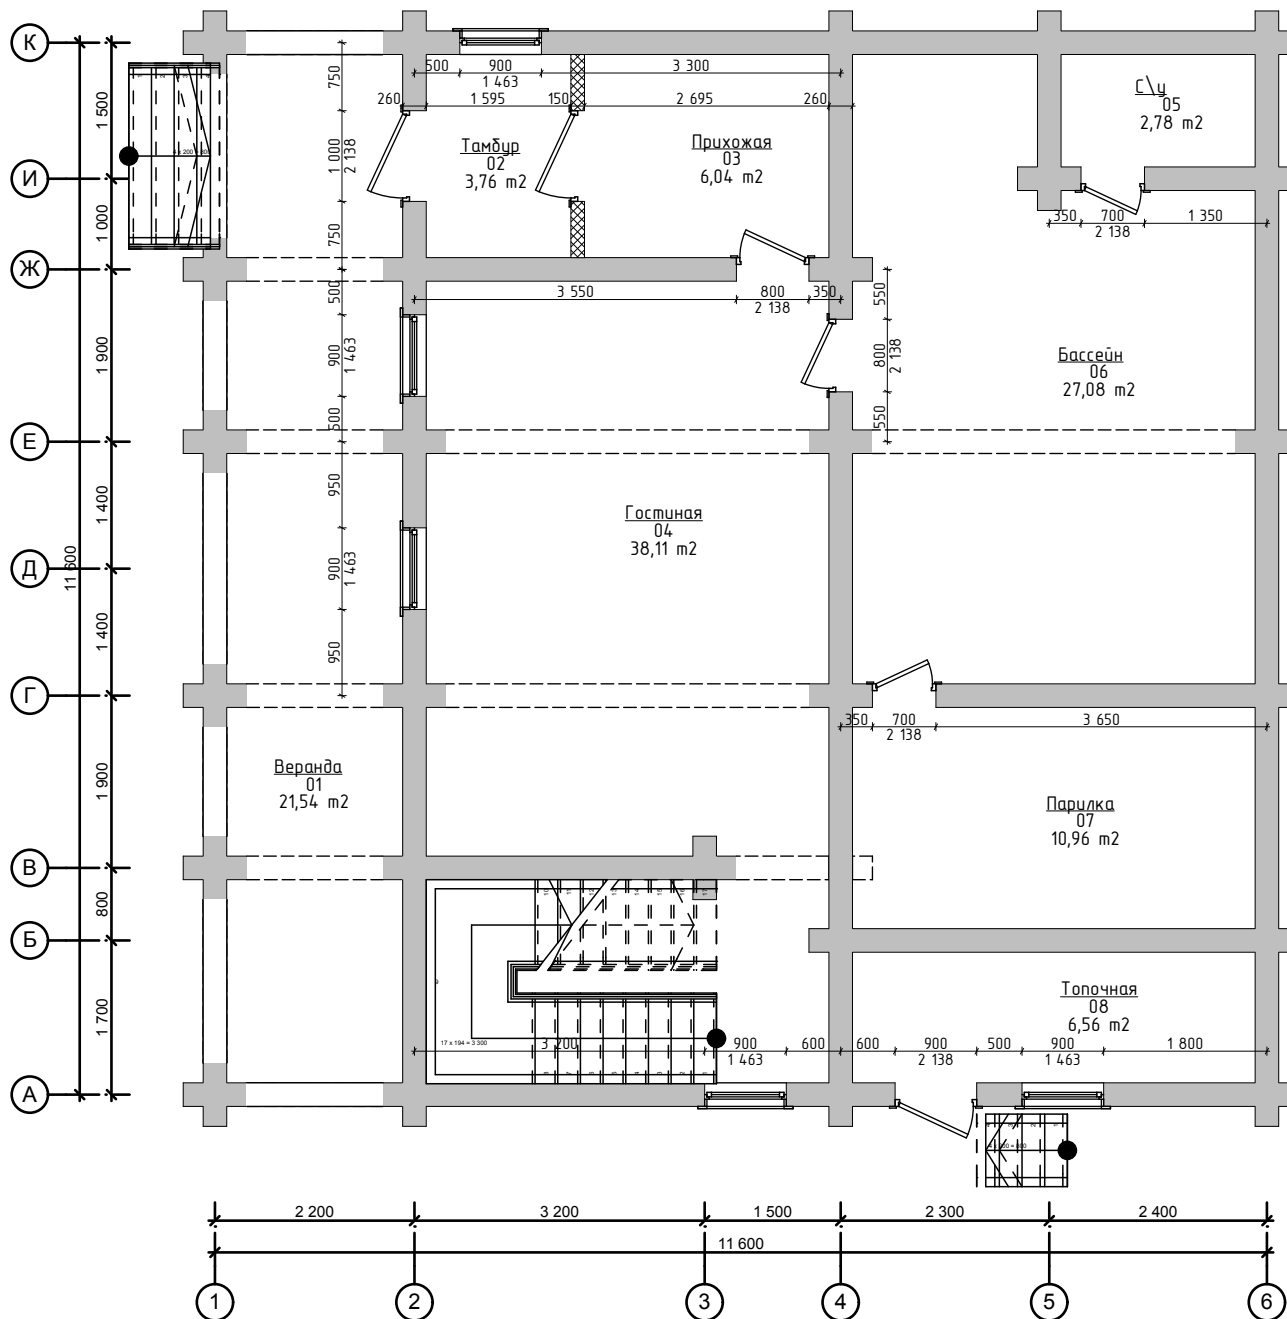

План первого этажа

Экспликация помещений

№	Название зоны	Площадь, м ²
01	Веранда	21,54
02	Тамбур	3,76
03	Прихожая	6,04
04	Гостиная	38,11
05	С\у	2,78
06	Бассейн	27,08
07	Парилка	10,96
08	Топочная	6,56
		116,83 м²

012.019.Б.008.260