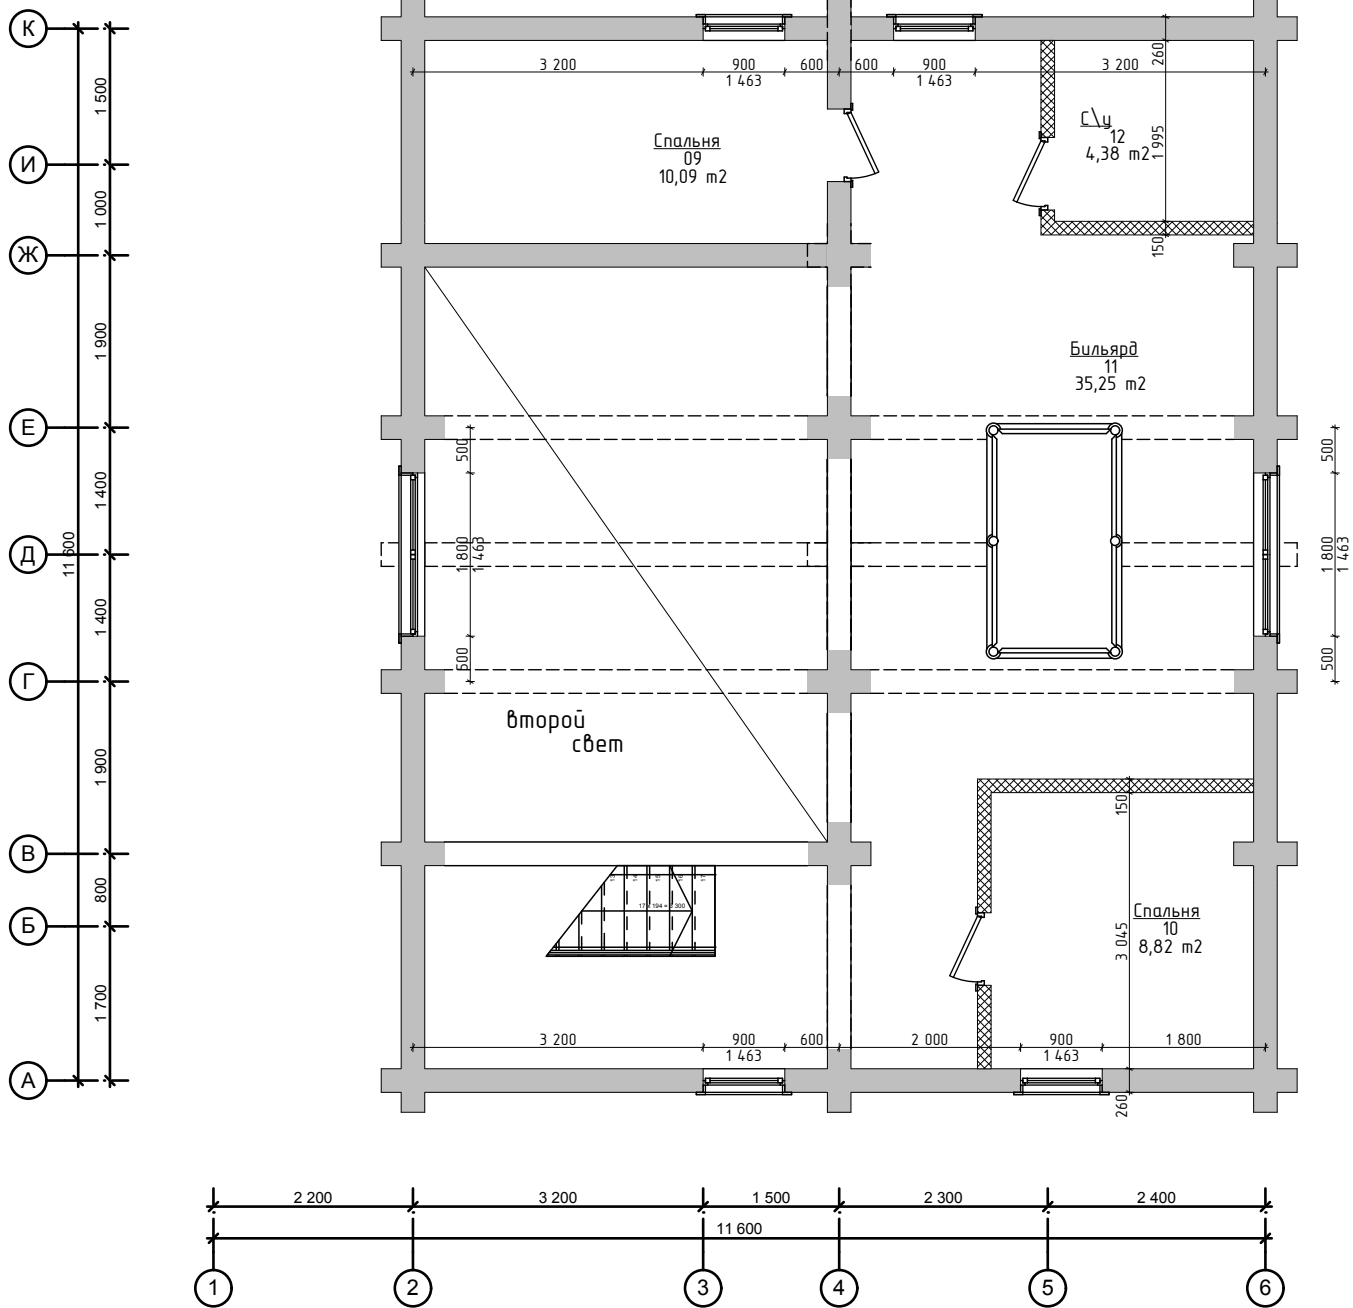

План второго этажа

Экспликация помещений

№	Название зоны	Площадь, м ²
09	Спальня	10,09
10	Спальня	8,82
11	Бильярд	35,25
12	С\у	4,38
		58,54 м ²
		175,37 м ²