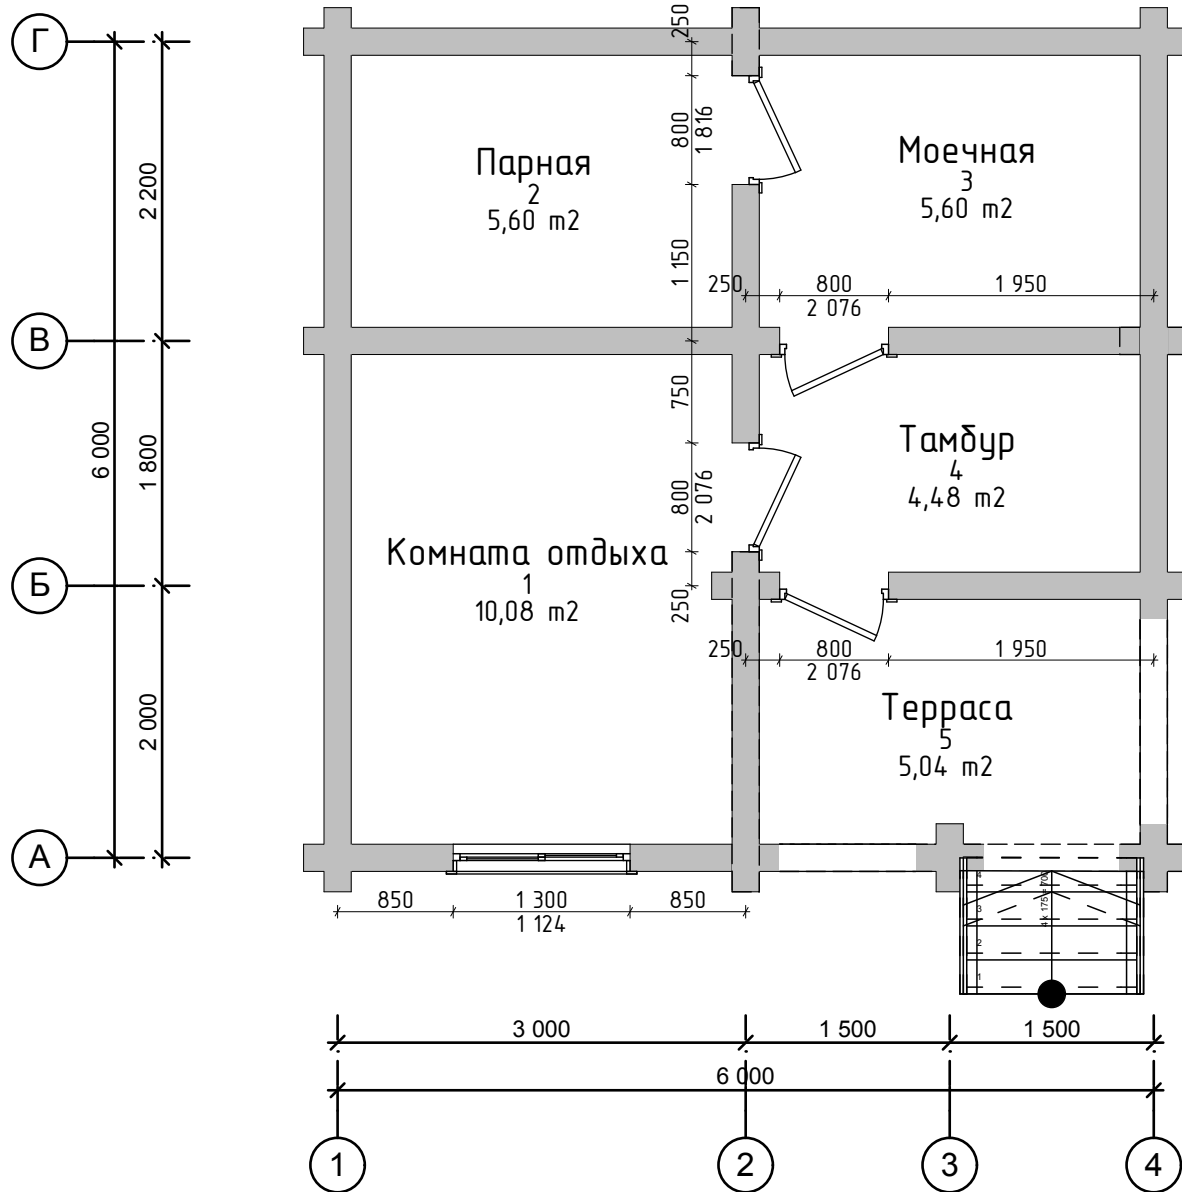

План этажа

Экспликация помещений

№	Название зоны	Площадь, м²
1	Комната отдыха	10,08
2	Парная	5,60
3	Моечная	5,60
4	Тамбур	4,48
5	Терраса	5,04
		30,80 м²