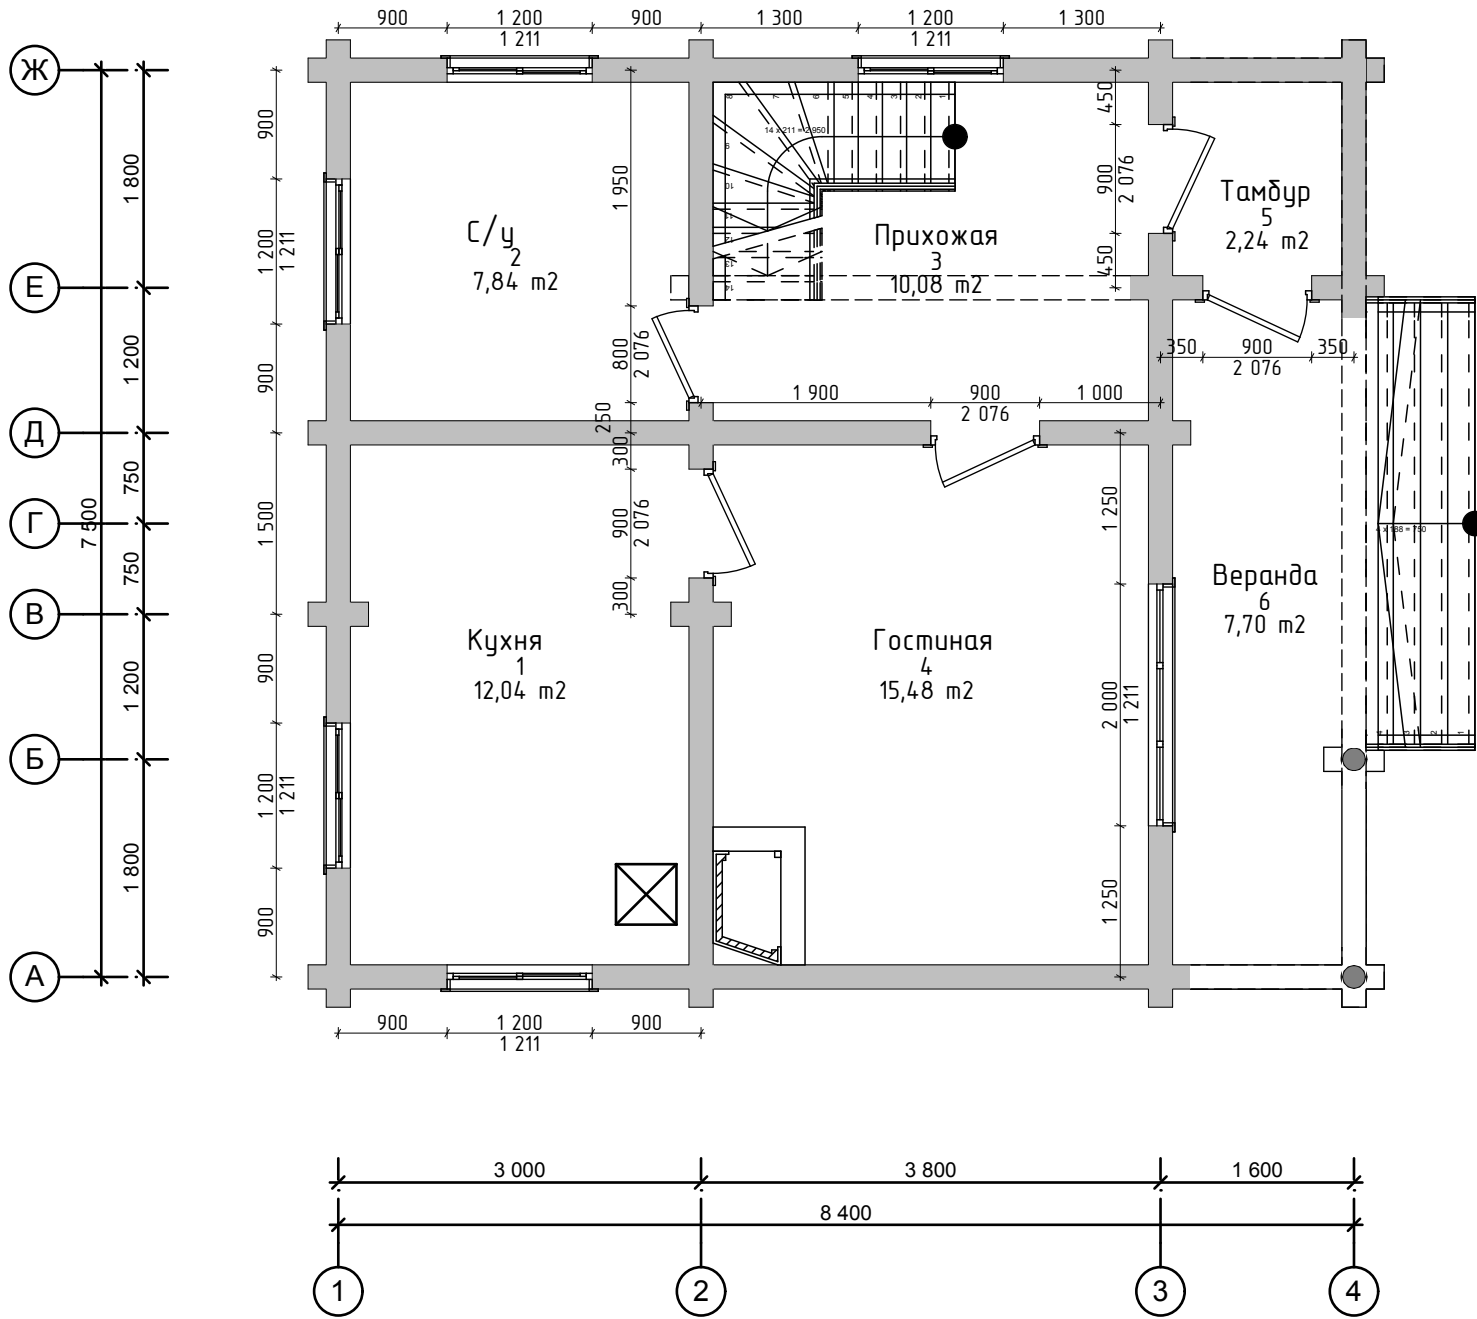

План 1-го этажа

Экспликация помещений

№	Название зоны	Площадь, м ²
1	Кухня	12,04
2	С/у	7,84
3	Прихожая	10,08
4	Гостиная	15,48
5	Тамбур	2,24
6	Веранда	7,70
		55,38 м ²