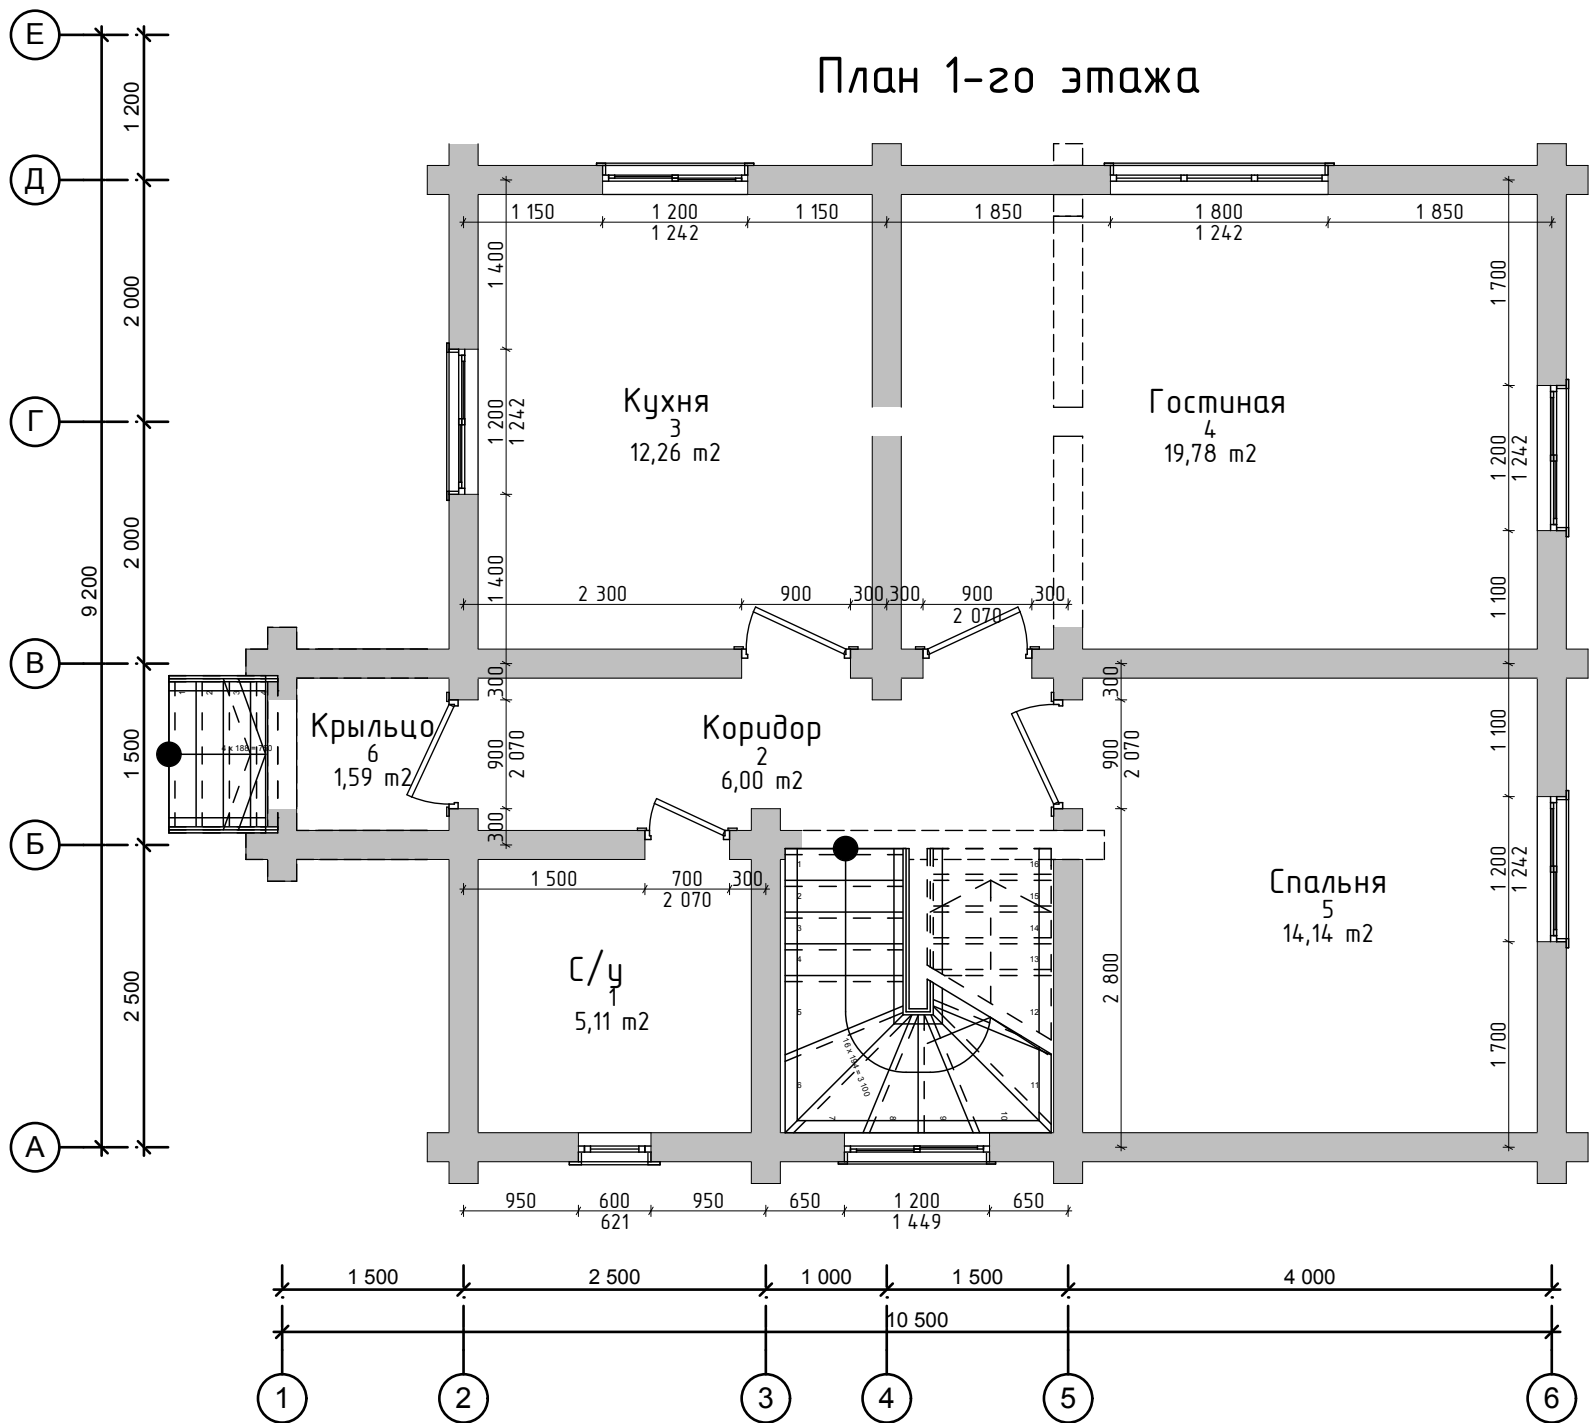

План 1-го этажа

№	Название зоны	Площадь, м2
1	С/у	5,11
2	Коридор	6,00
3	Кухня	12,26
4	Гостиная	19,78
5	Спальня	14,14
6	Крыльцо	1,59
		58,88 м2

012.019.Д.008.240