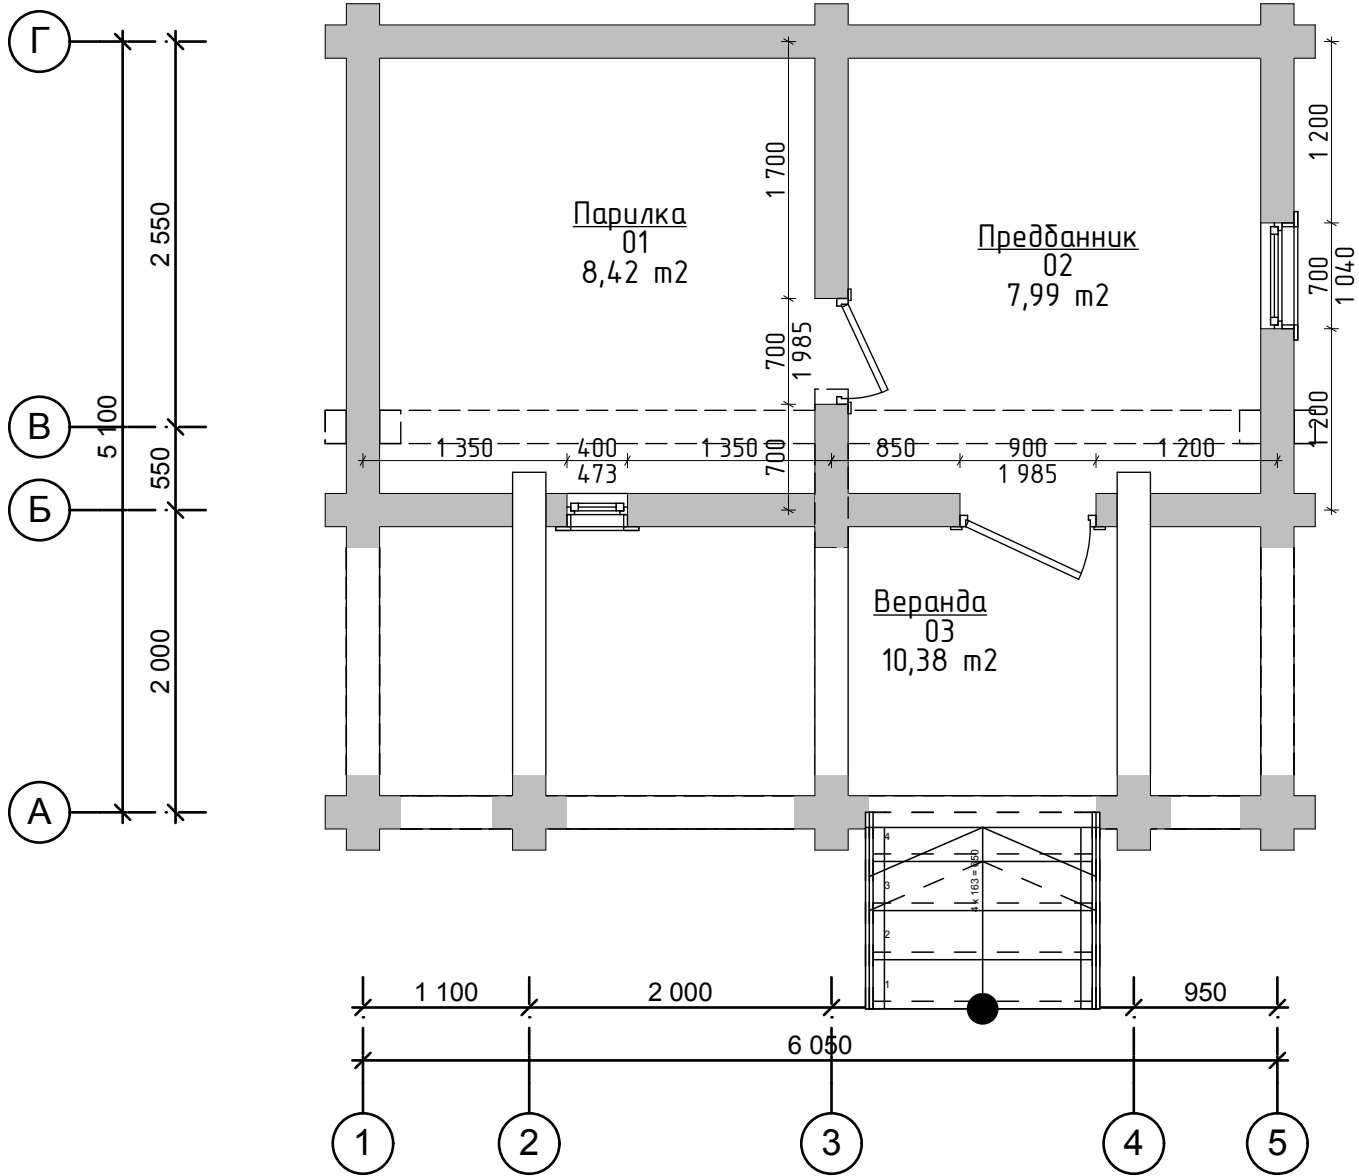

План

Экспликация помещений

№	Название зоны	Площадь, м ²
01	Парилка	8,42
02	Предбанник	7,99
03	Веранда	10,38
		26,79 м ²