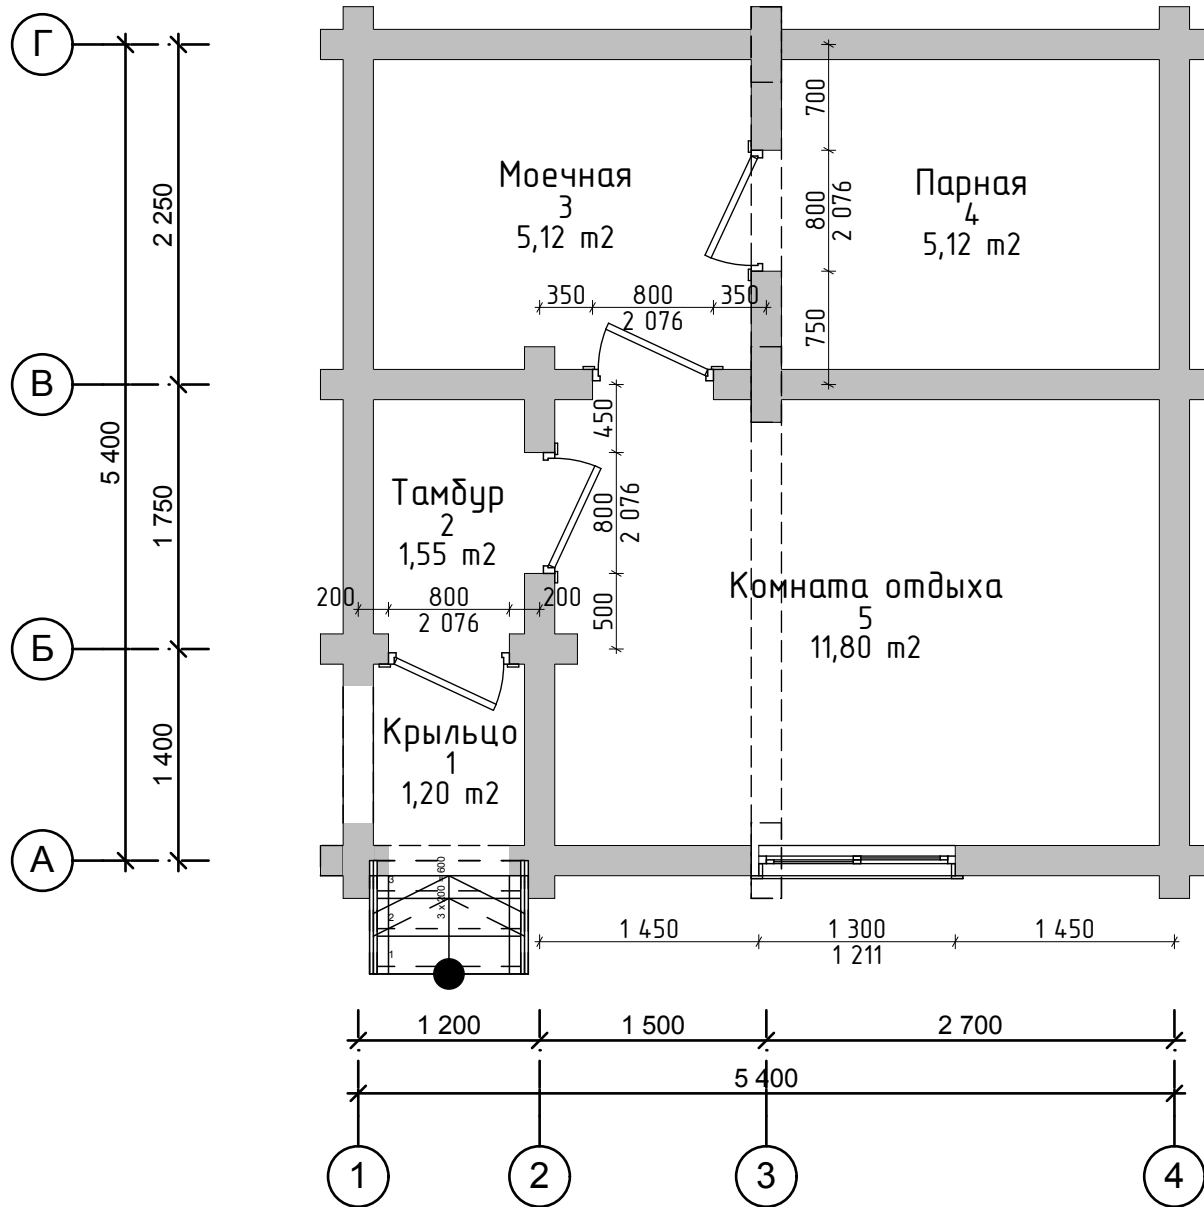

План этажа

Экспликация помещений

№	Название зоны	Площадь, м ²
1	Крыльцо	1,20
2	Тамбур	1,55
3	Моечная	5,13
4	Парная	5,13
5	Комната отдыха	11,80
		24,81 м ²