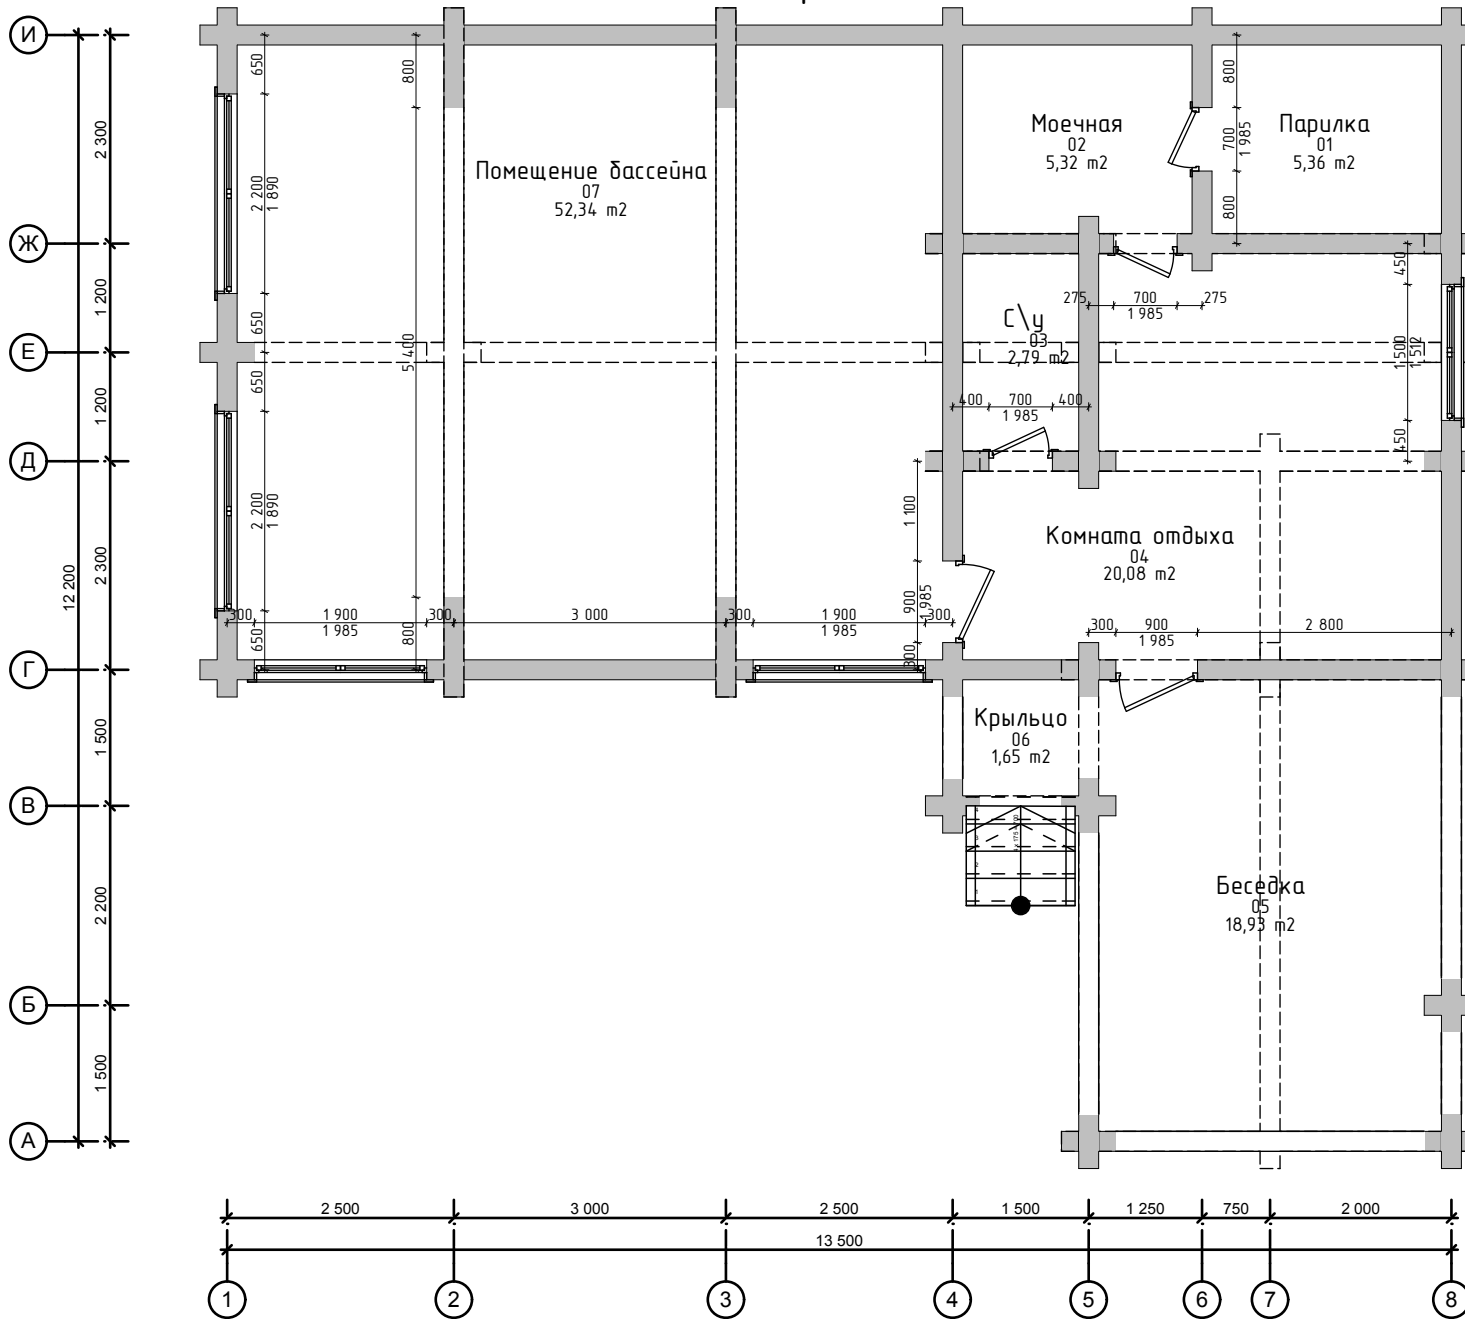

План первого этажа

Экспликация помещений

№	Название зоны	Площадь, м2
01	Парилка	5,36
02	Моечная	5,32
03	с\у	2,79
04	Комната отдыха	20,08
05	Беседка	18,93
06	Крыльцо	1,65
07	Помещение бассейна	52,34
		106,47 м2