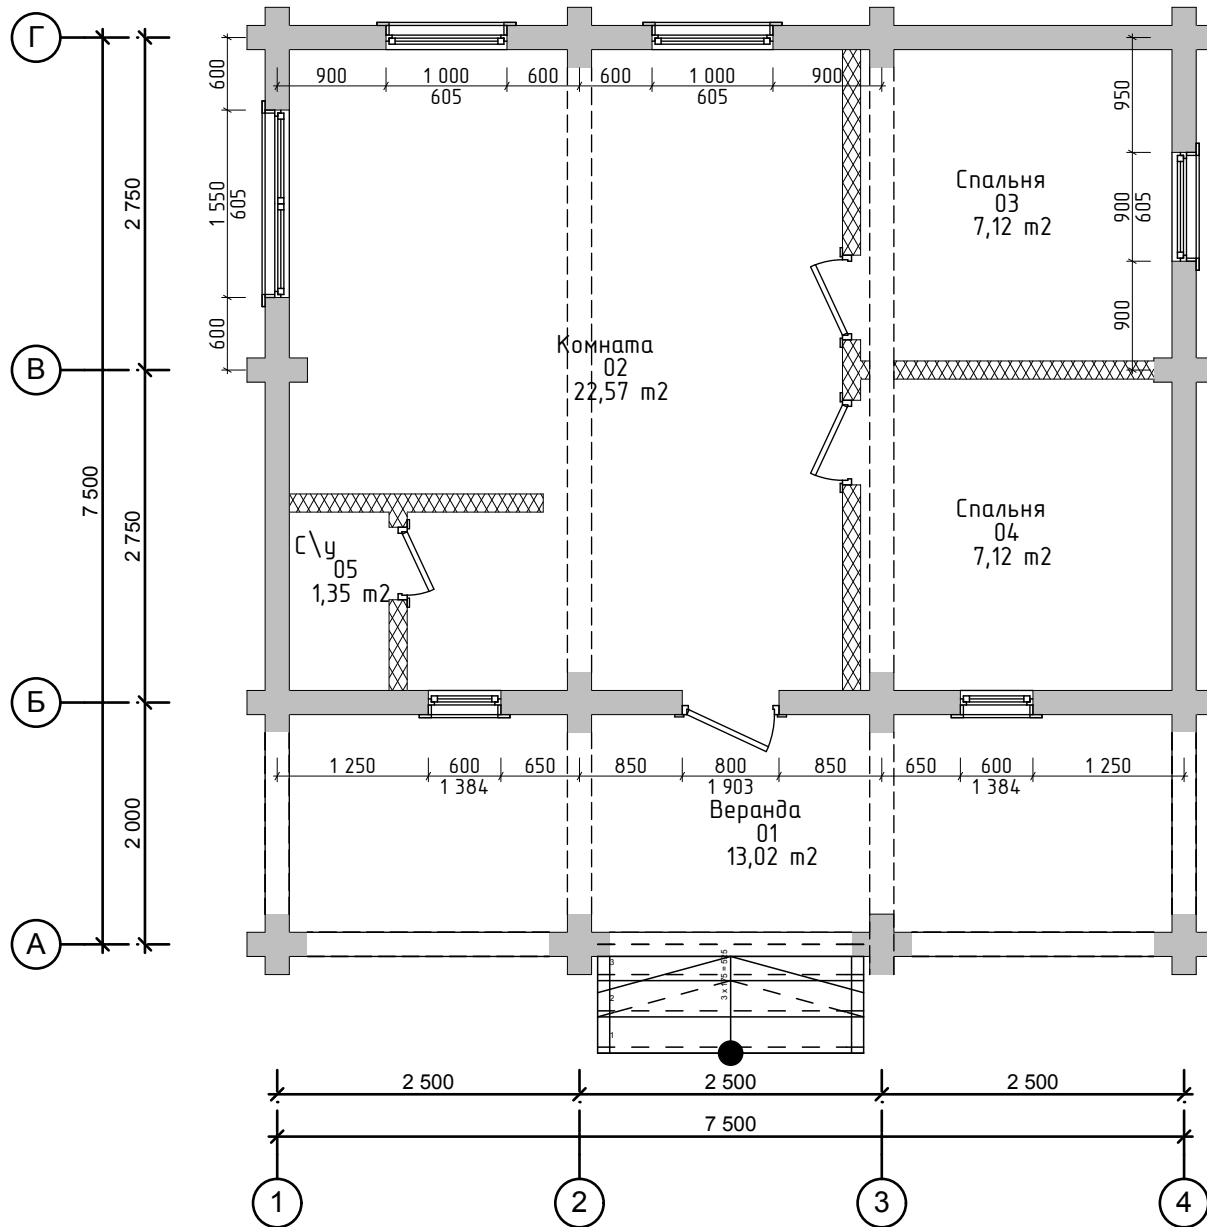

План

Экспликация помещений

№	Название зоны	Площадь, м ²
01	Веранда	13,02
02	Комната	22,57
03	Спальня	7,12
04	Спальня	7,12
05	С\у	1,35
		51,18 м ²

013.001.Д.003.200