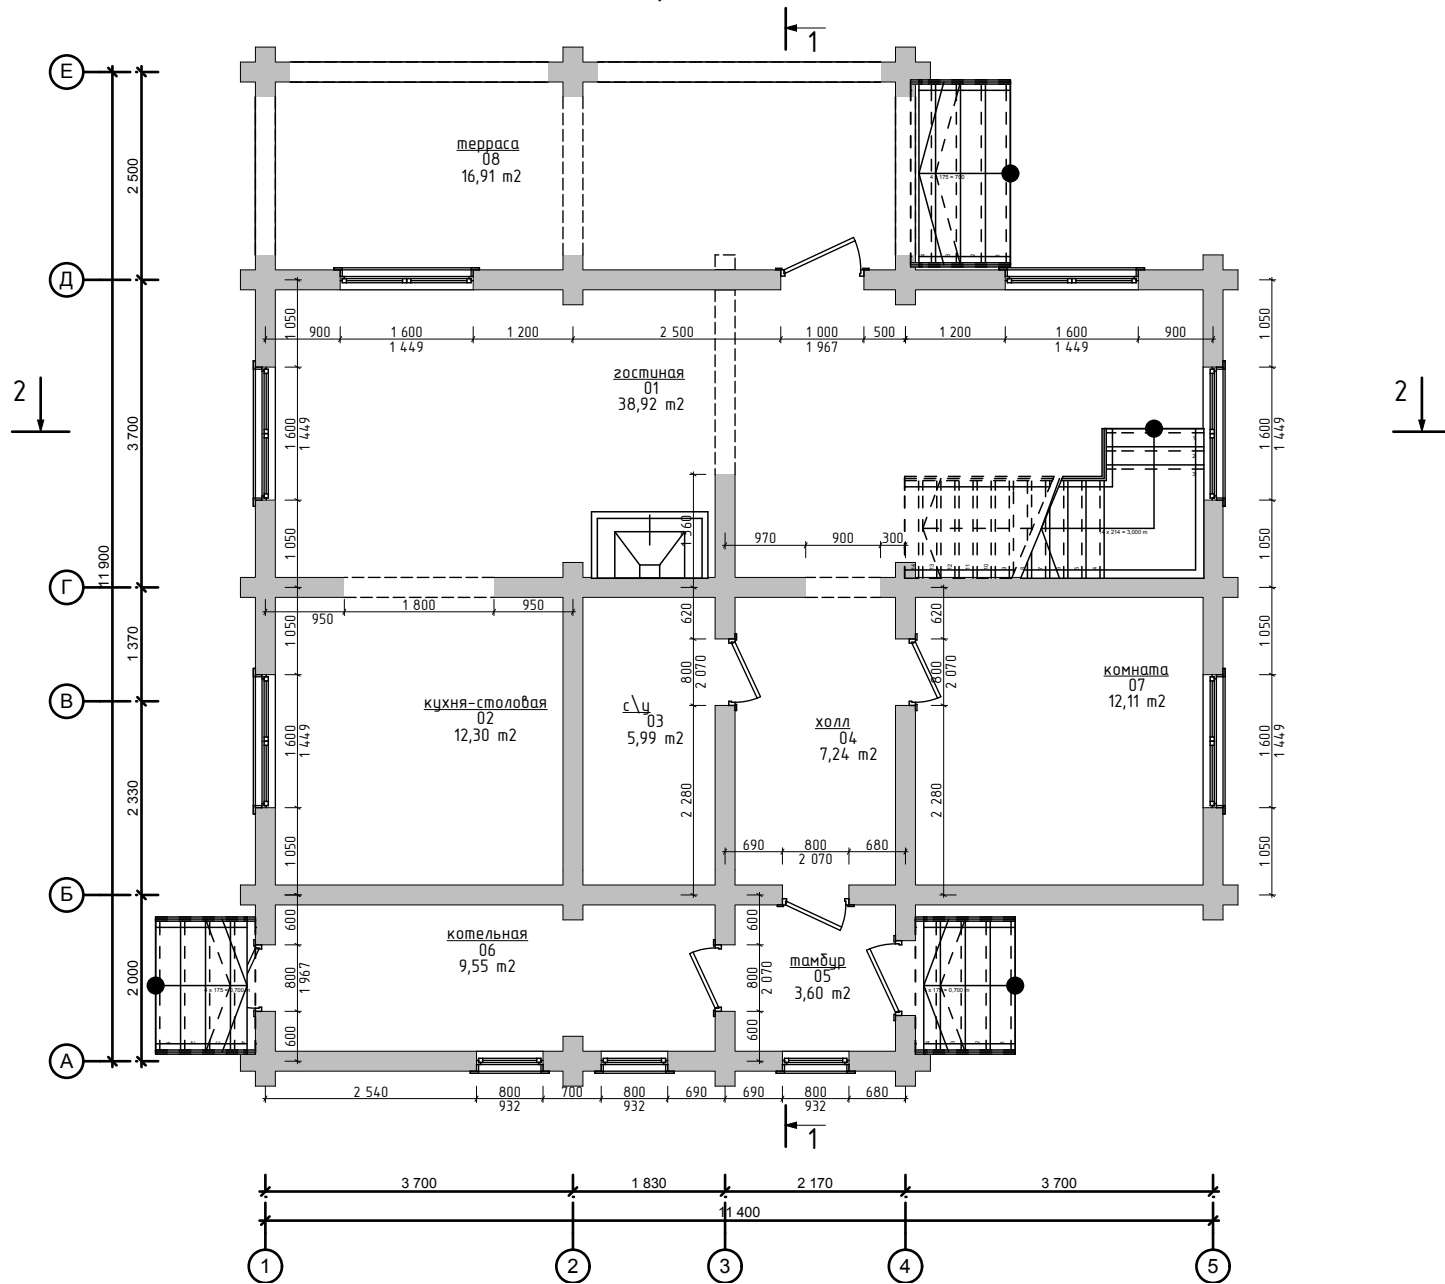

План первого этажа

Экспликация помещений		
Номер зоны	Название	Площадь
01	гостиная	38,92
02	кухня-столовая	12,30
03	с\у	5,99
04	холл	7,24
05	тамбур	3,60
06	котельная	9,55
07	комната	12,11
08	терраса	16,91
		106,62 м2