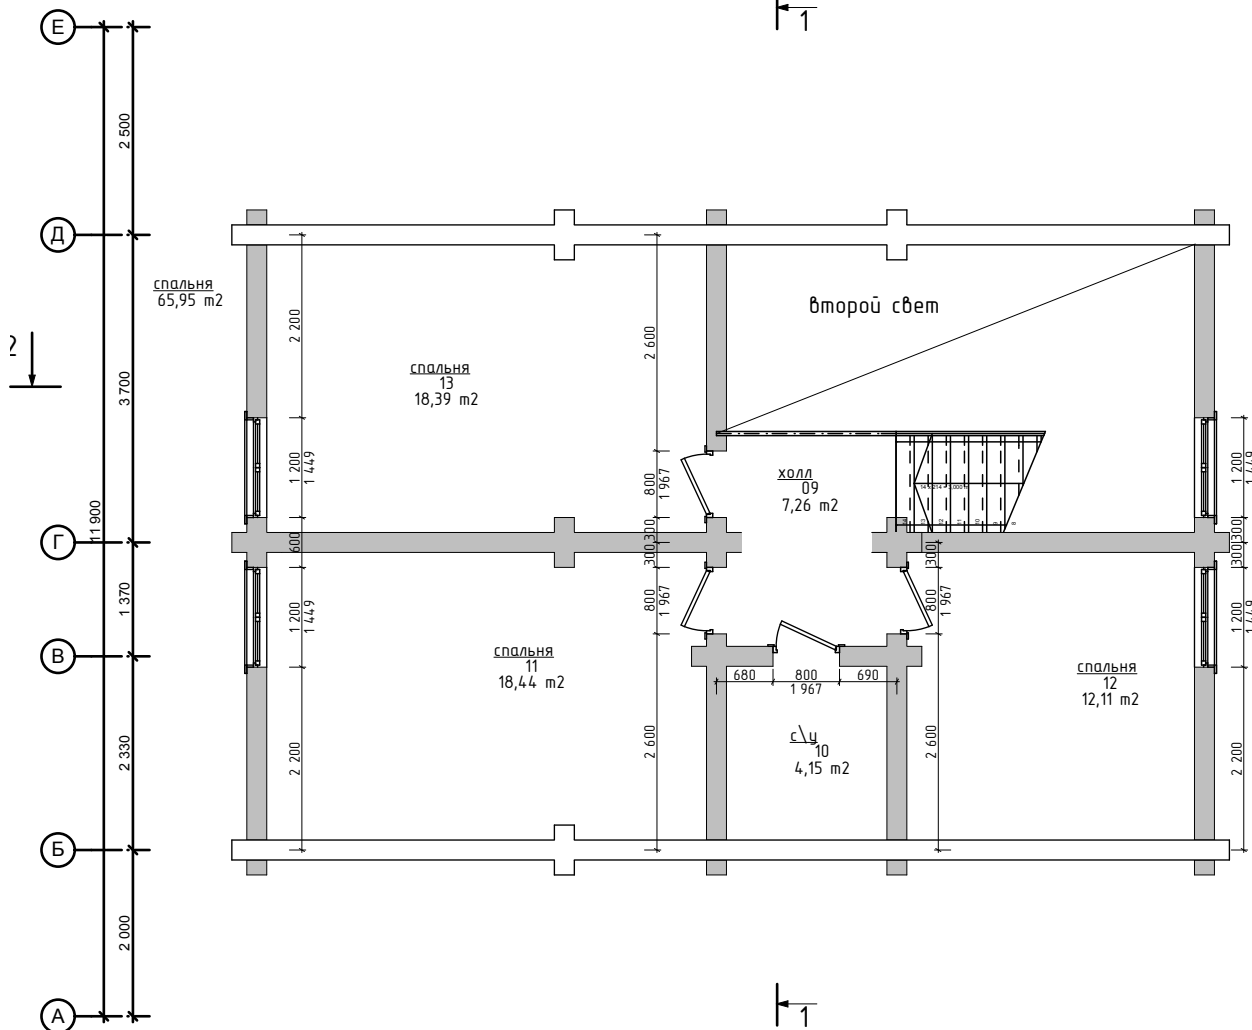

План мансардного этажа

Экспликация помещений		
Номер зоны	Название	Площадь
09	холл	7,26
10	слу	4,15
11	спальня	18,44
12	спальня	12,11
13	спальня	18,39
14	спальня	65,95
		126,30 м ²
		232,92 м ²