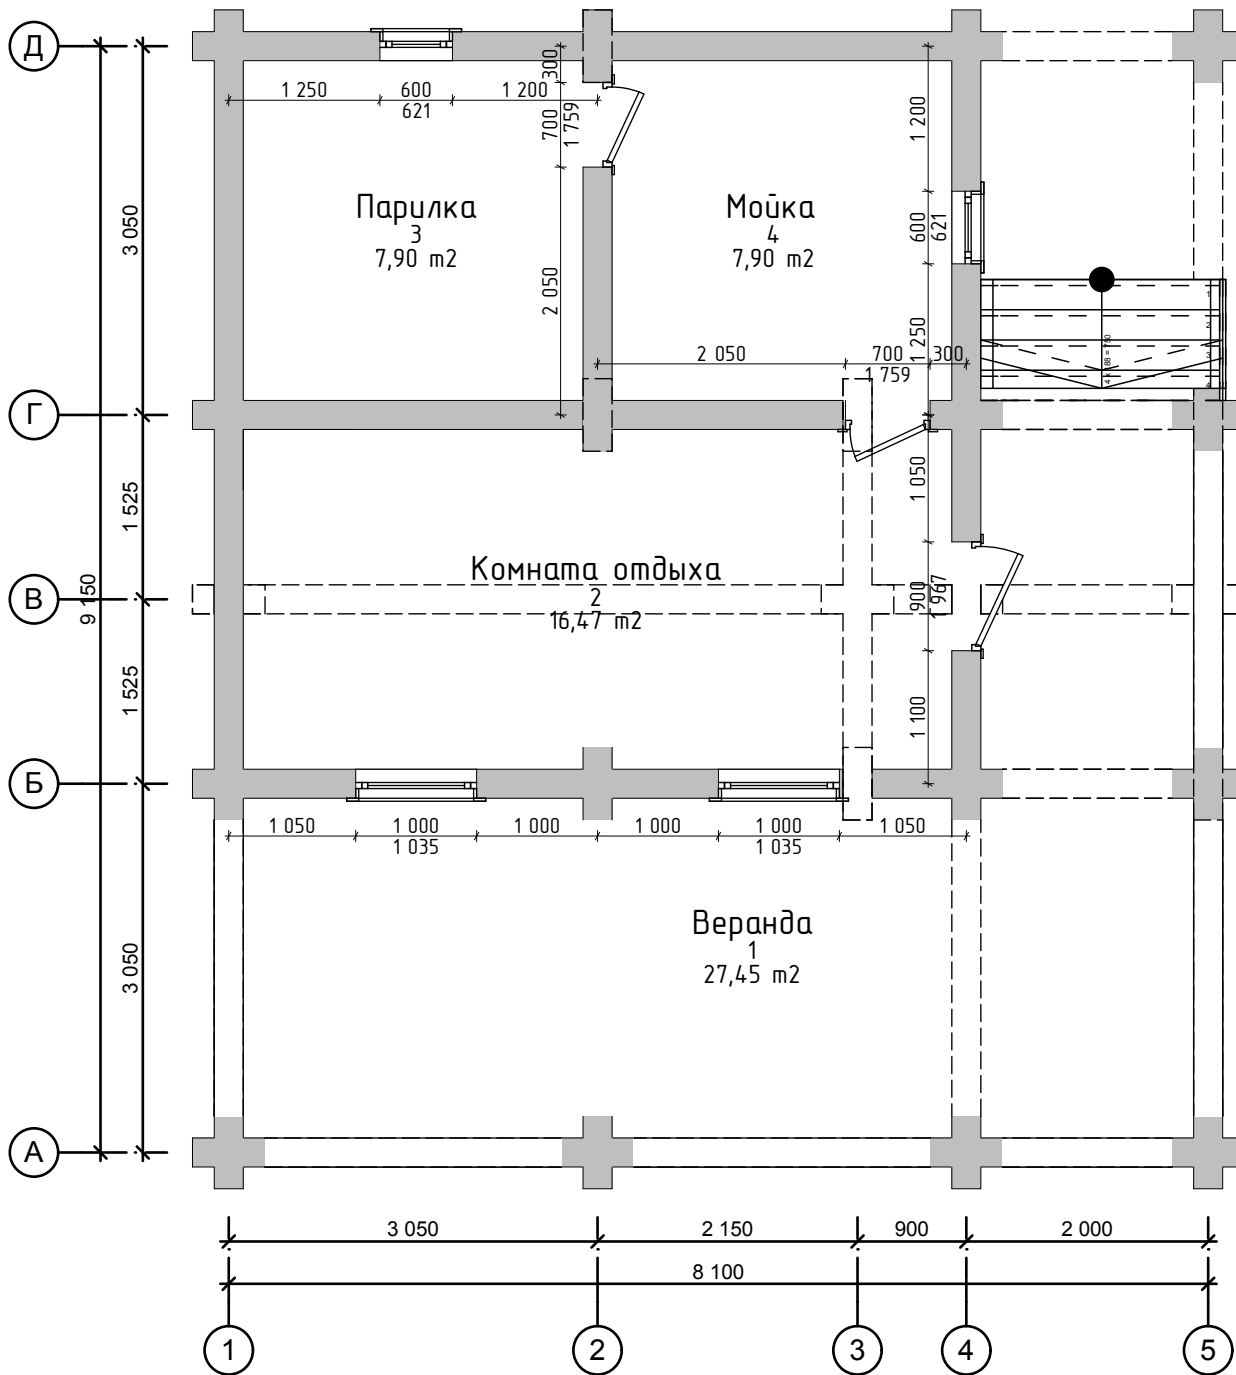

План этажа

Экспликация помещений

№	Название зоны	Площадь, м ²
1	Веранда	27,45
2	Комната отдыха	16,47
3	Парилка	7,90
4	Мойка	7,90
		59,72 м ²