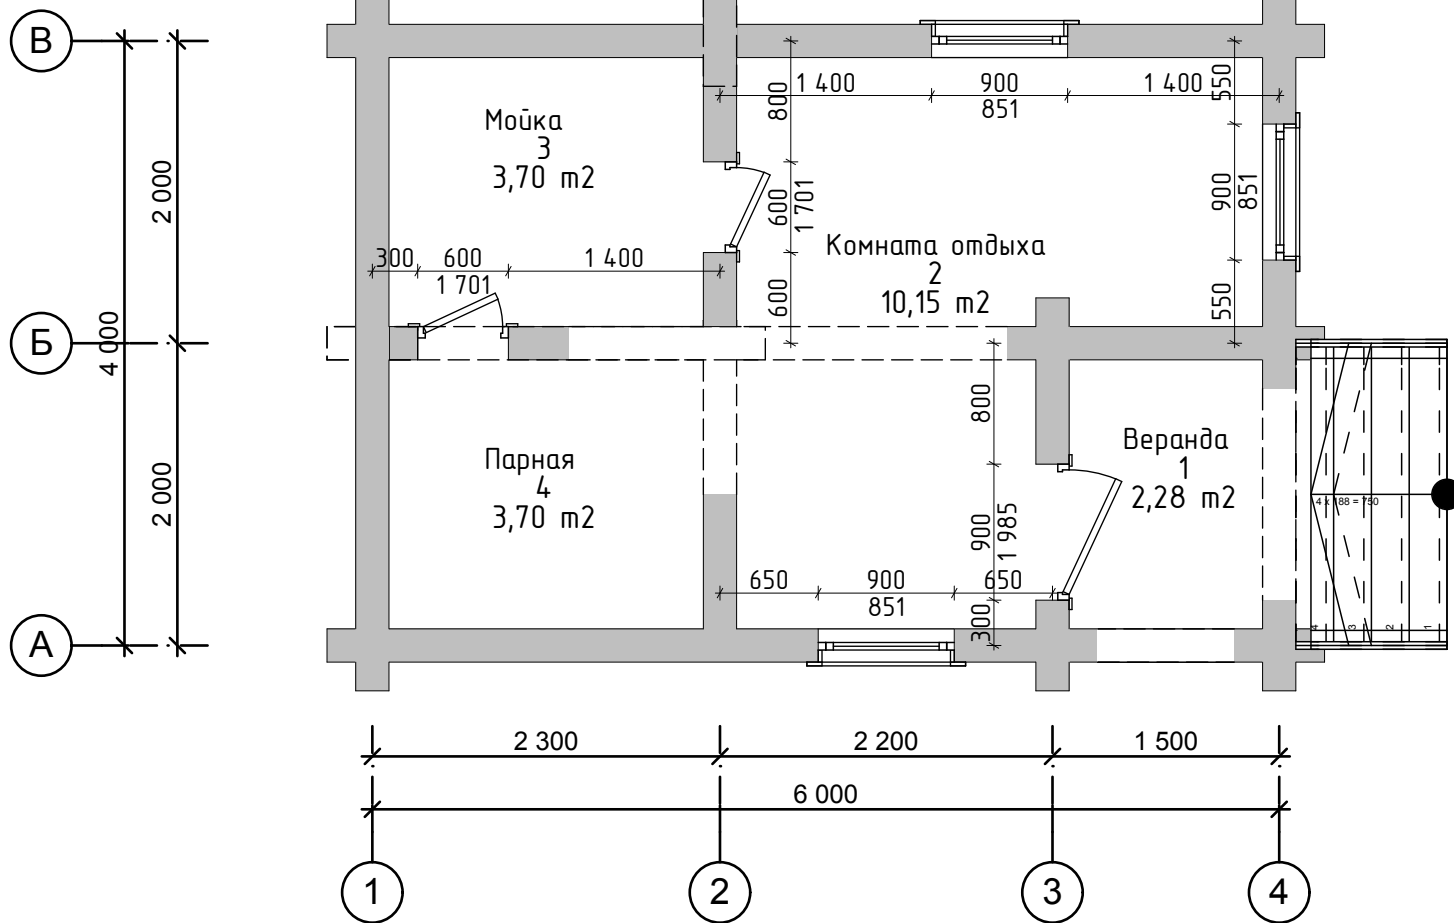

План этажа

Экспликация помещений

№	Название зоны	Площадь, м ²
1	Веранда	2,28
2	Комната отдыха	10,15
3	Мойка	3,70
4	Парная	3,70
		19,83 м ²