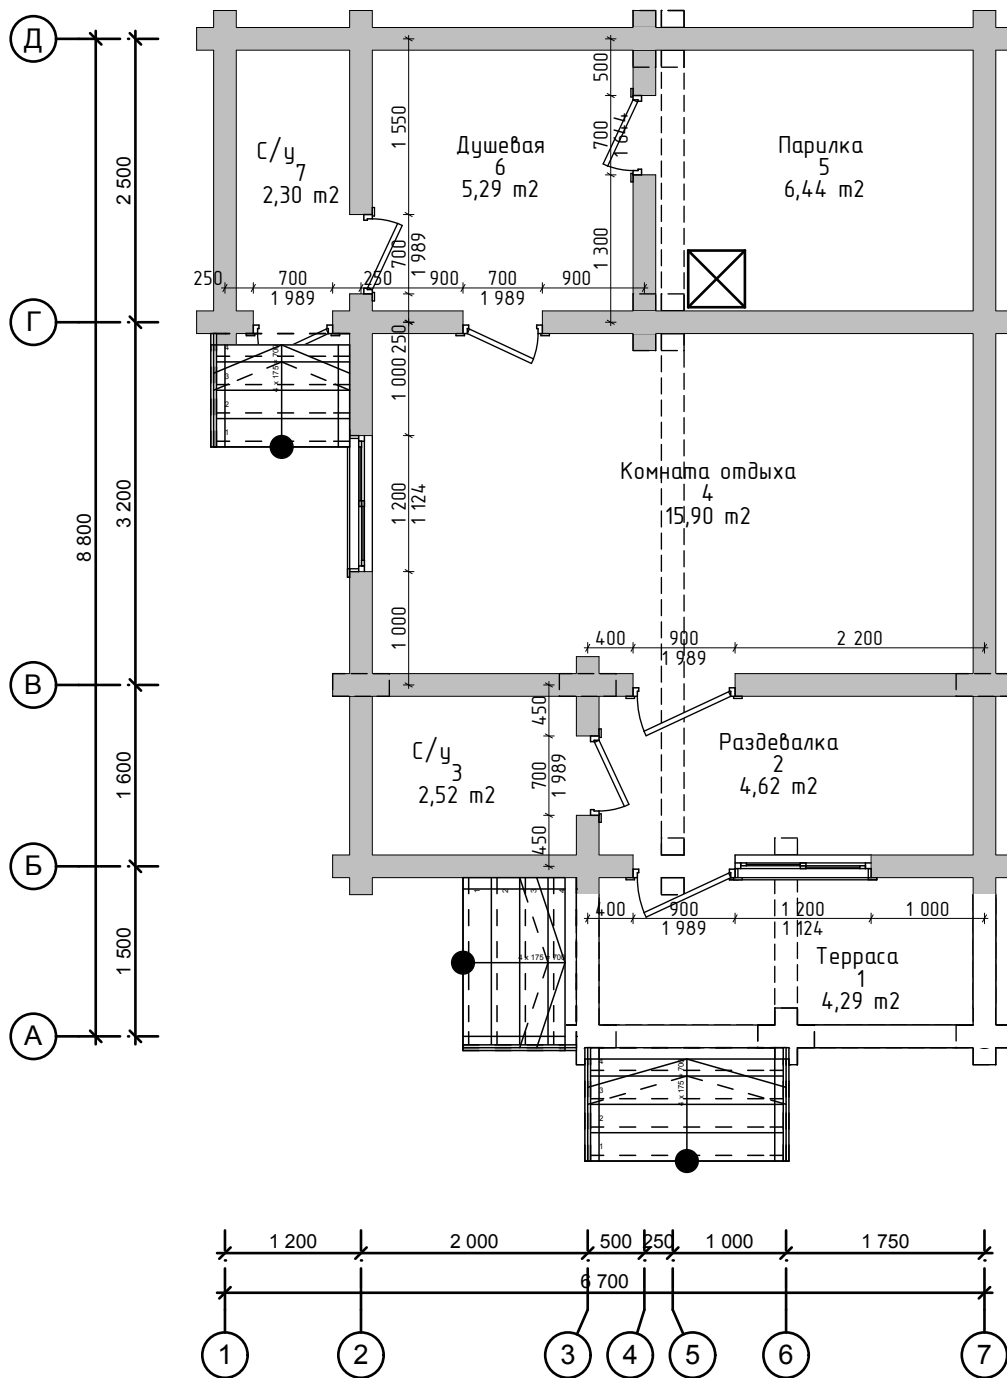

План этажа

Экспликация помещений

№	Название зоны	Площадь, м ²
1	Терраса	4,29
2	Раздевалка	4,62
3	С/у	2,52
4	Комната отдыха	15,90
5	Парилка	6,44
6	Душевая	5,29
7	С/у	2,30
		41,36 м ²