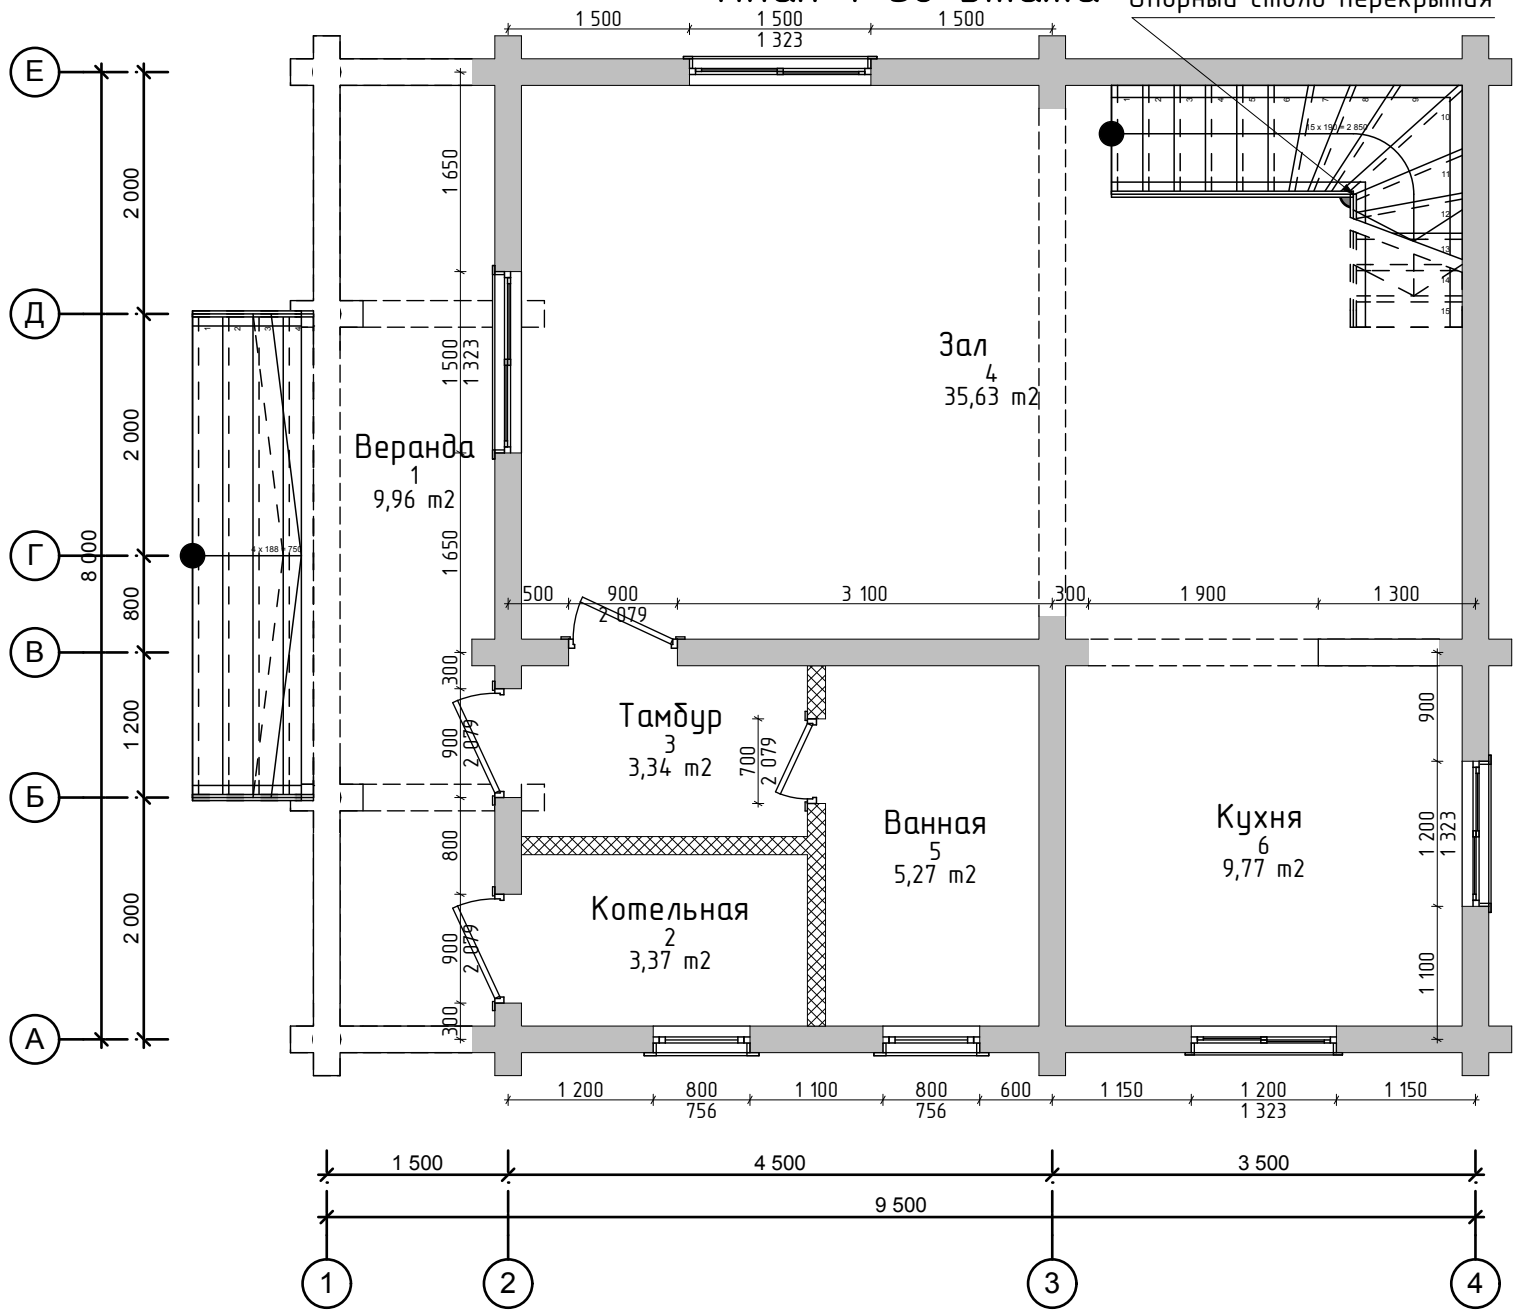

План 1-го этажа

Экспликация помещений

№	Название зоны	Площадь, м ²
1	Веранда	9,96
2	Котельная	3,37
3	Тамбур	3,34
4	Зал	35,63
5	Ванная	5,27
6	Кухня	9,77
		67,34 м ²