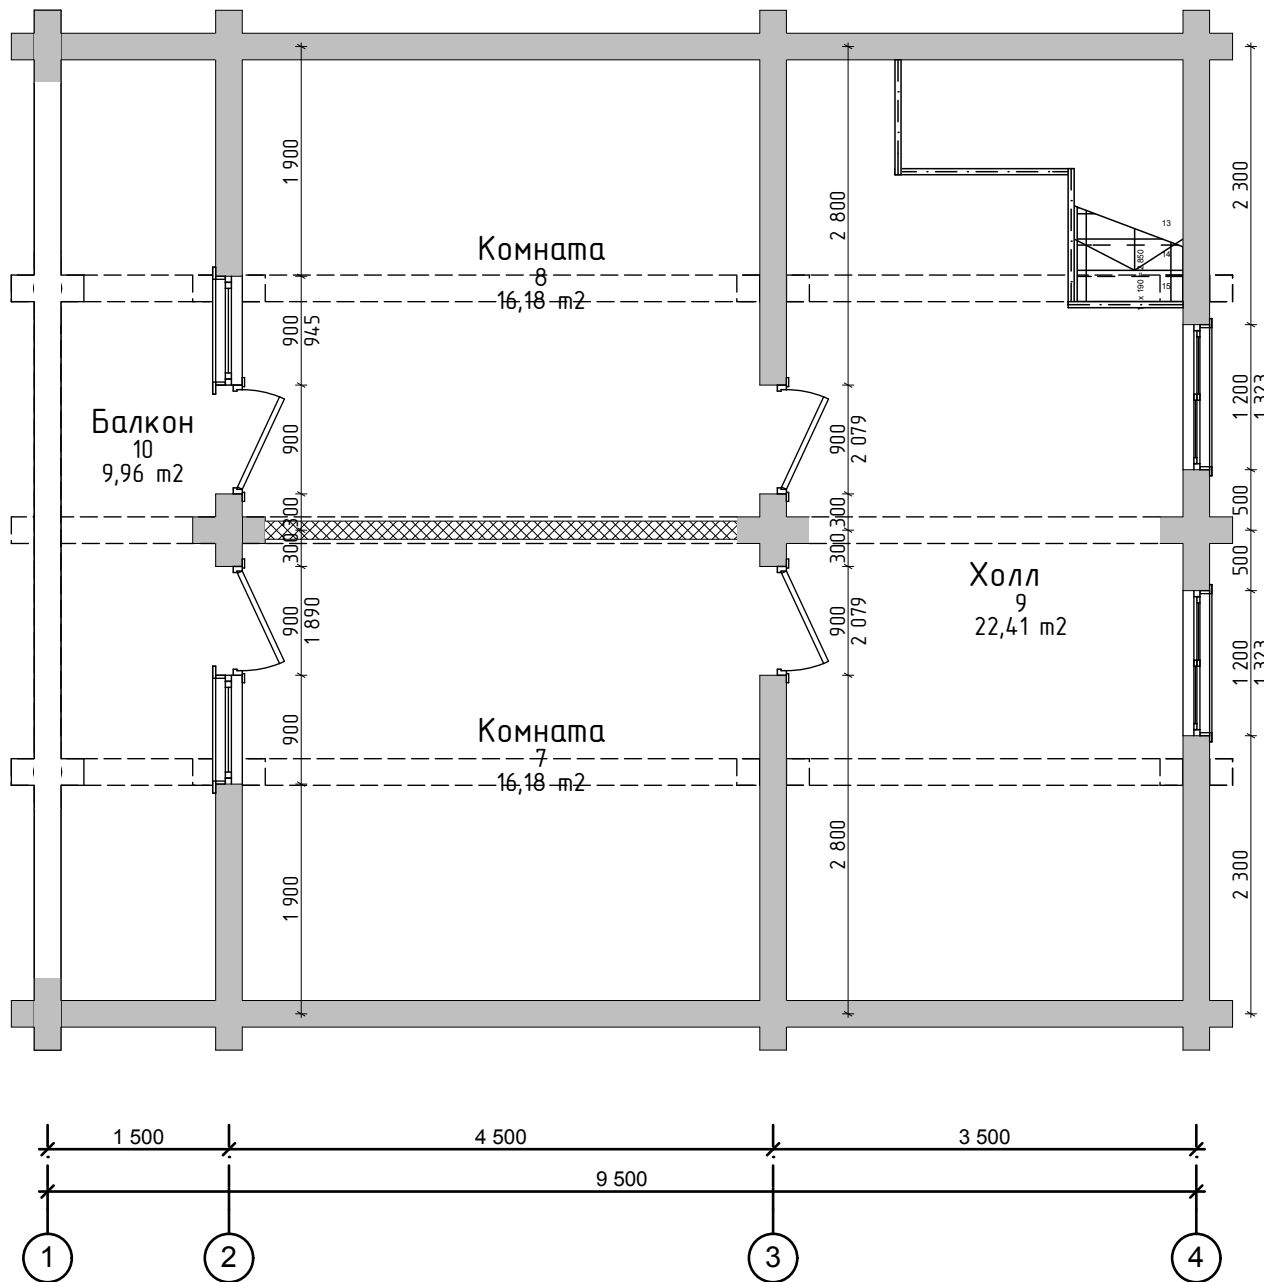

План 2-го этажа

Экспликация помещений

№	Название зоны	Площадь, м²
10	Балкон	9,96
7	Комната	16,18
8	Комната	16,18
9	Холл	22,41
		64,73 м²
		132,07 м²

013.003.Д.002.220