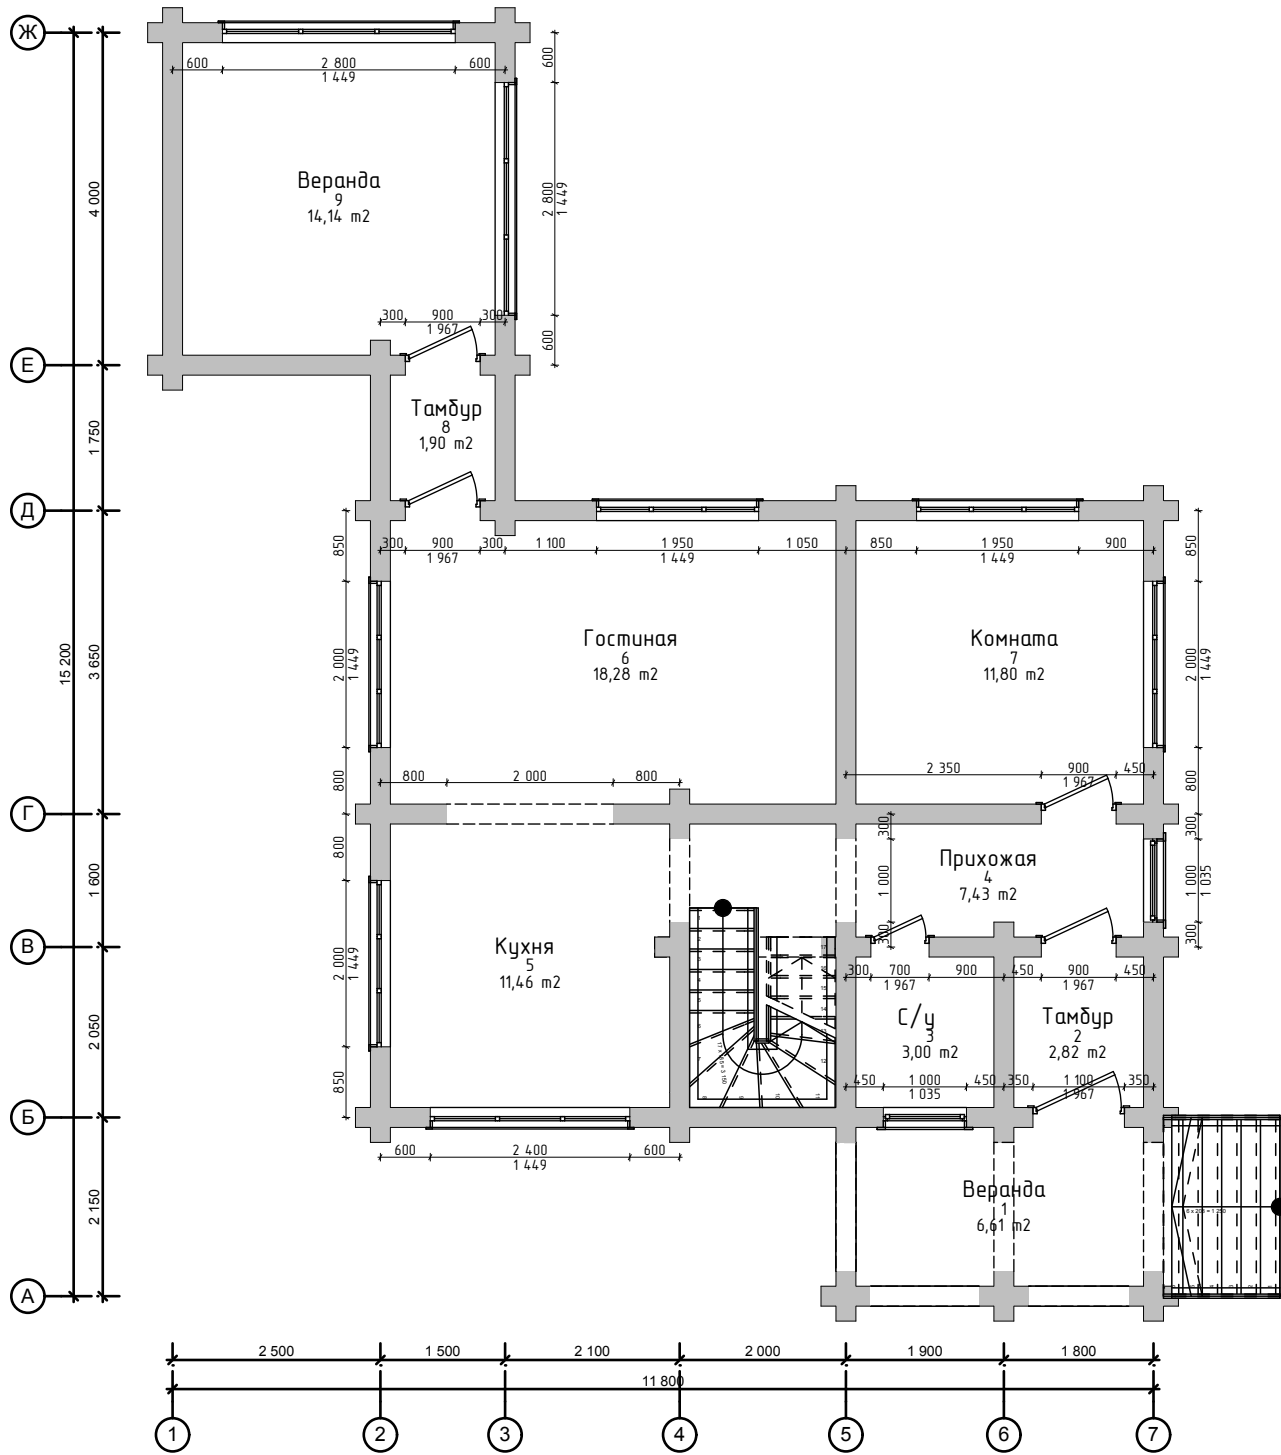

План 1-го этажа

Экспликация помещений		
№	Название зоны	Площадь, м2
1	Веранда	6,61
2	Тамбур	2,82
3	С/у	3,00
4	Прихожая	7,43
5	Кухня	11,46
6	Гостиная	18,28
7	Комната	11,80
8	Тамбур	1,90
9	Веранда	14,14
		77,44 м2