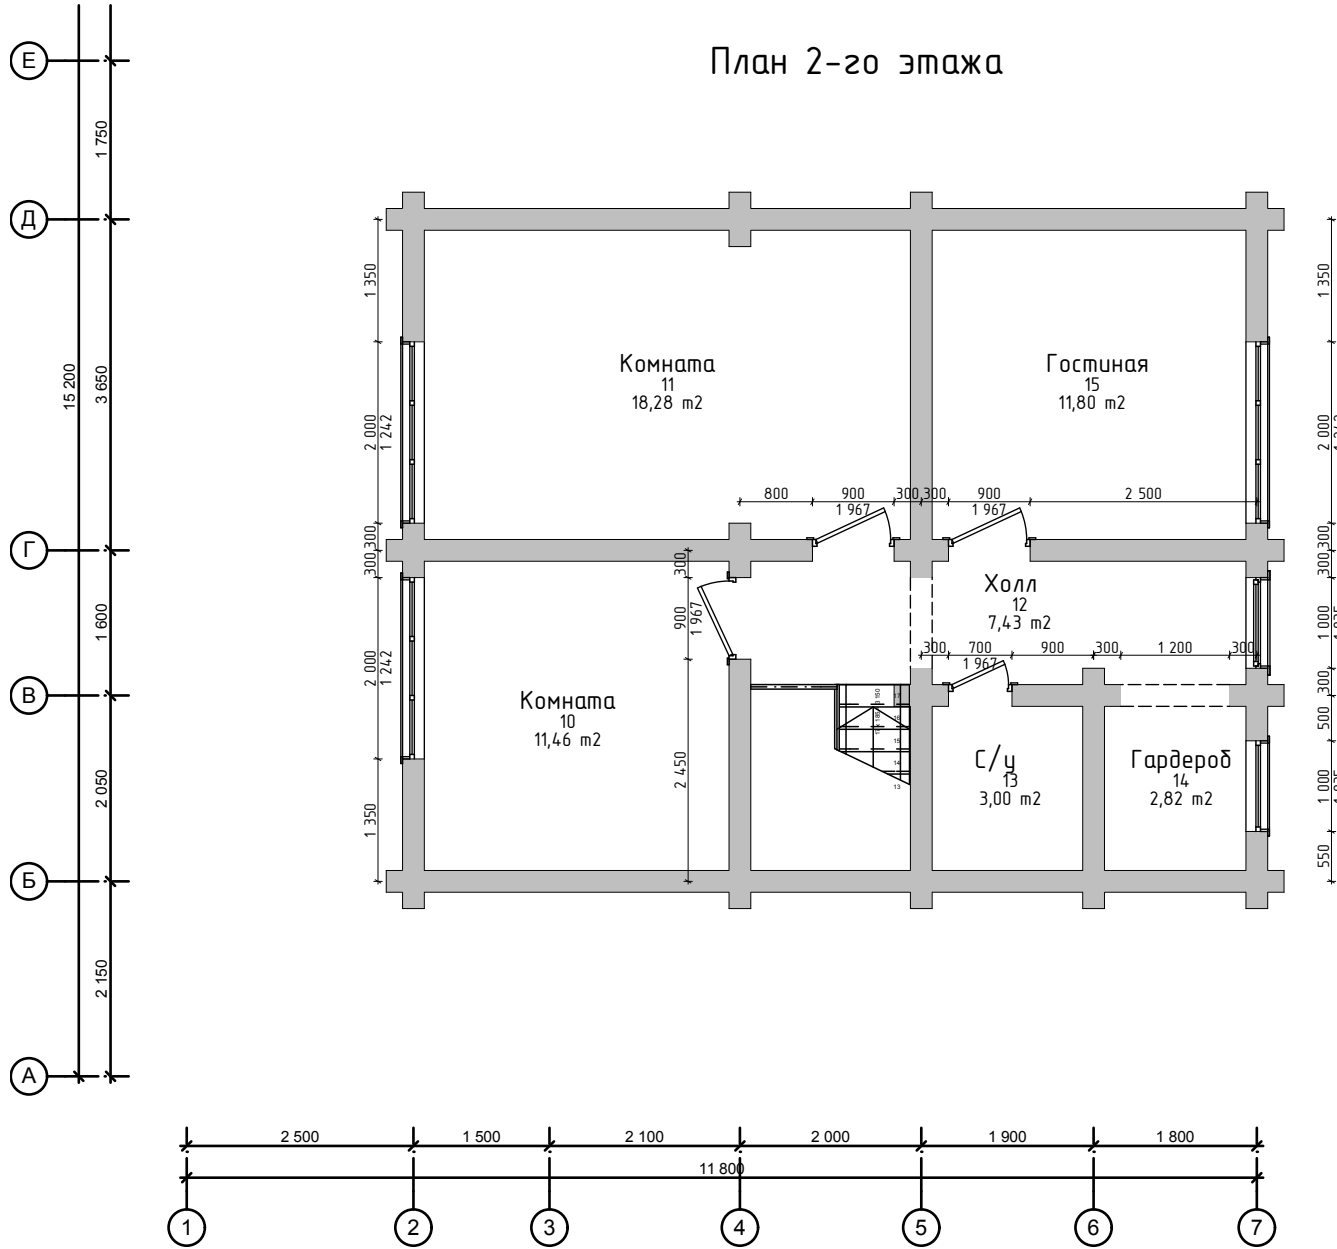

План 2-го этажа

Экспликация помещений

№	Название зоны	Площадь, м²
10	Комната	11,46
11	Комната	18,28
12	Холл	7,43
13	С/у	3,00
14	Гардероб	2,82
15	Гостиная	11,80
		54,79 м²
		132,23 м²