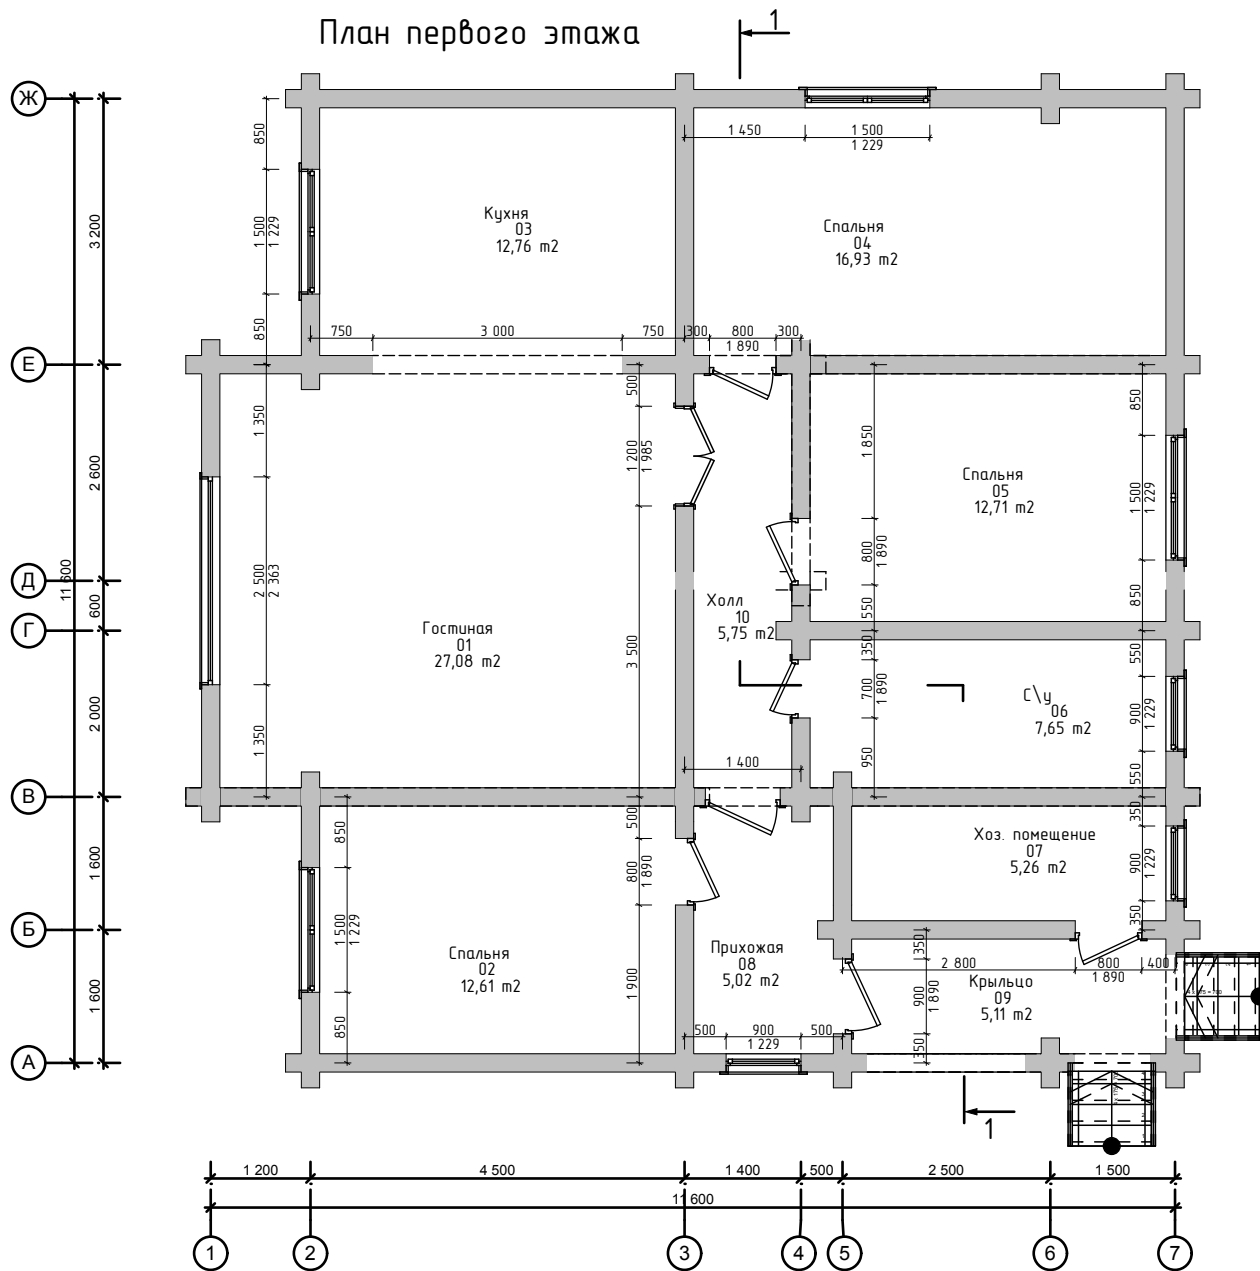

План первого этажа

Экспликация помещений		
Номер зоны	Название	Площадь
01	Гостиная	27,08
02	Спальня	12,61
03	Кухня	12,76
04	Спальня	16,93
05	Спальня	12,71
06	С\у	7,65
07	Хоз. помещение	5,26
08	Прихожая	5,02
09	Крыльцо	5,11
10	Холл	5,75
		110,88 м²